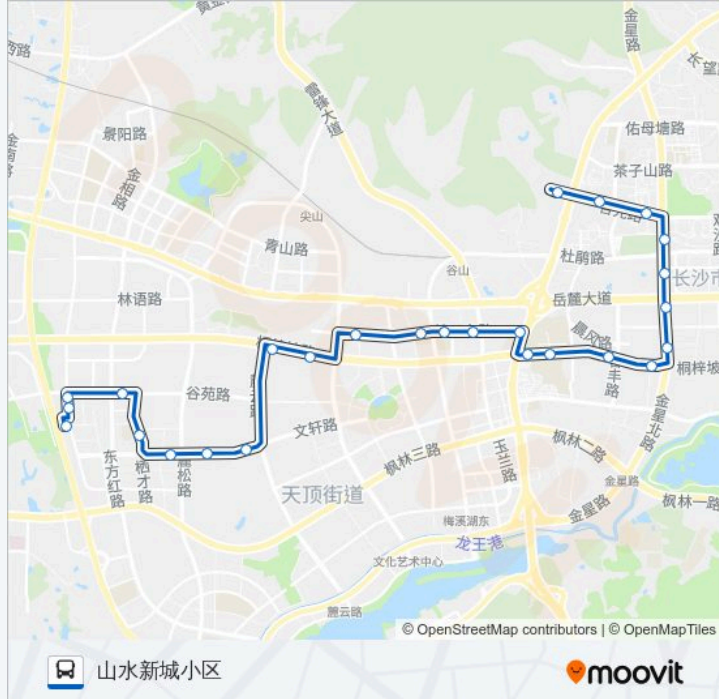

### 公交穿梭巴士3号线的时间表

往山水新城小区方向的时间表

星期一	06:30 - 19:30
星期二	06:30 - 19:30
星期三	06:30 - 19:30
星期四	06:30 - 19:30
星期五	06:30 - 19:30
星期六	06:30 - 19:30
星期日	06:30 - 19:30

### 公交穿梭巴士3号线的信息

方向: 山水新城小区

站点数量: 26

行车时间: 39 分

途经站点:

市政府

岳麓区政府

岳麓区政府北

含光路西二环线路口

山水新城小区

### 方向: 雷高路公交首末

28 站

[查看时间表](#)

山水新城小区

含光路西二环线路口

谷丰路口

岳麓区政府北

岳麓区政府