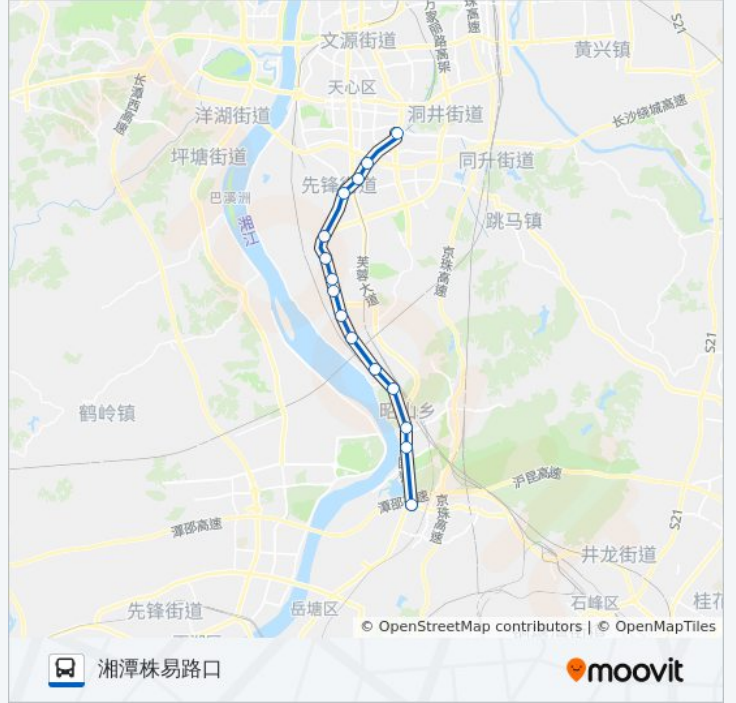

公交长株潭101路的信息

方向: 汽车南

站点数量: 15

行车时间: 34 分

途经站点:

方向: 湘潭株易路口

15 站

[查看时间表](#)

汽车南站
 外贸学院
 三十五中
 机场口
 三〇三牛角塘
 核工业三〇三
 三城花苑
 南托岭(暮云镇)
 水电八局
 花园
 暮云
 黄金加油站
 昭山(三一八)
 易家湾
 湘潭株易路口

公交长株潭101路的时间表

往湘潭株易路口方向的时间表

星期一	06:20 - 19:20
星期二	06:20 - 19:20
星期三	06:20 - 19:20
星期四	06:20 - 19:20
星期五	06:20 - 19:20
星期六	06:20 - 19:20
星期日	06:20 - 19:20

公交长株潭101路的信息

方向: 湘潭株易路口

站点数量: 15

行车时间: 33 分

途经站点:

你可以在moovitapp.com下载公交长株潭101路的PDF时间表和线路图。使用[Moovit应用程序](#)查询长沙的实时公交、列车时刻表以及公共交通出行指南。

[关于Moovit](#) · [MaaS解决方案](#) · [城市列表](#) · [Moovit社区](#)

© 2024 Moovit - 保留所有权利

查看实时到站时间