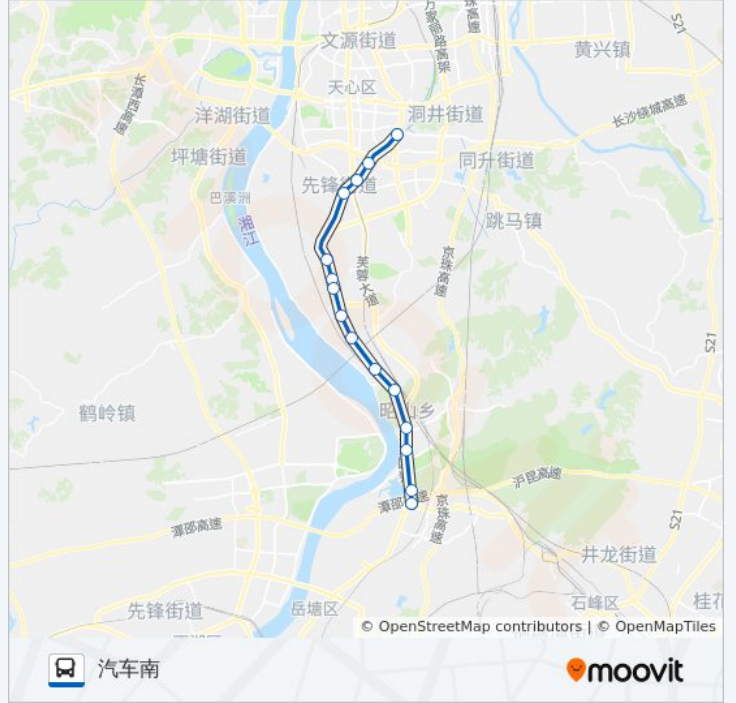

长株潭101路

汽车南

下载App

公交长株潭101((汽车南))共有2条行车路线。工作日的服务时间为：

(1) 汽车南: 06:15 - 19:20(2) 湘潭株易路口: 06:20 - 19:20

使用Moovit找到公交长株潭101路离你最近的站点，以及公交长株潭101路下车车的到站时间。

方向: 汽车南

15 站

[查看时间表](#)

- 湘潭株易路口
- 易家湾镇政府
- 易家湾
- 昭山(三一八)
- 黄金加油站
- 暮云
- 花园
- 水电八局
- 南托岭(暮云镇)
- 三城花苑
- 核工业三〇三
- 机场口钢材市场
- 湘府中学
- 外贸学院
- 汽车南站

公交长株潭101路的时间表

往汽车南方向的时间表

星期一	06:15 - 19:20
星期二	06:15 - 19:20
星期三	06:15 - 19:20
星期四	06:15 - 19:20
星期五	06:15 - 19:20
星期六	06:15 - 19:20
星期日	06:15 - 19:20

公交长株潭101路的信息

方向: 汽车南

站点数量: 15

行车时间: 34 分

途经站点:

方向: 湘潭株易路口

15 站

[查看时间表](#)

公交长株潭101路的信息

方向: 湘潭株易路口

站点数量: 15

行车时间: 33 分

途经站点:

你可以在moovitapp.com下载公交长株潭101路的PDF时间表和线路图。使用[Moovit应用程序](#)查询长沙的实时公交、列车时刻表以及公共交通出行指南。

[关于Moovit](#) · [MaaS解决方案](#) · [城市列表](#) · [Moovit社区](#)

© 2024 Moovit - 保留所有权利