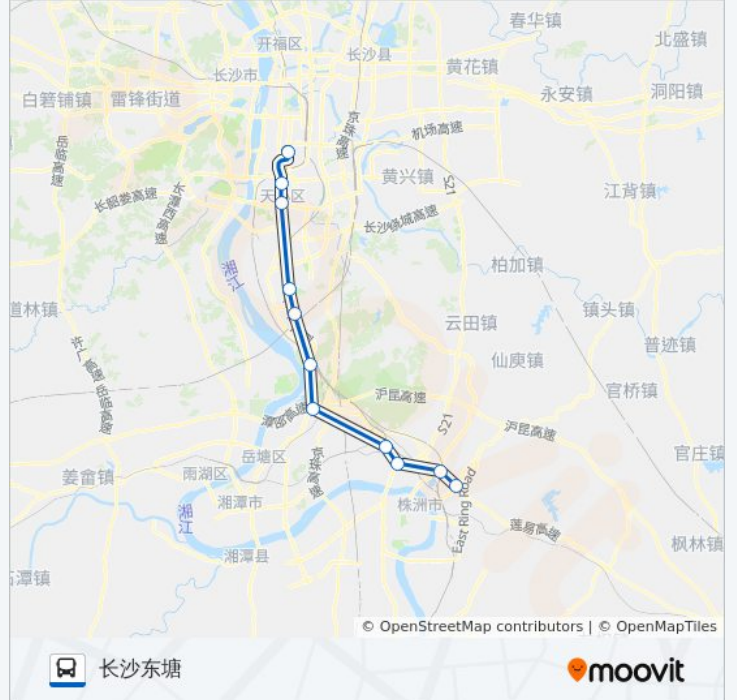

## 公交长株潭202路的时间表

往长沙东塘方向的时间表

星期一	06:00 - 20:00
星期二	06:00 - 20:00
星期三	06:00 - 20:00
星期四	06:00 - 20:00
星期五	06:00 - 20:00
星期六	06:00 - 20:00
星期日	06:00 - 20:00

## 公交长株潭202路的信息

方向: 长沙东塘

站点数量: 11

行车时间: 41 分

途经站点:

你可以在moovitapp.com下载公交长株潭202路的PDF时间表和线路图。使用[Moovit应用程序](#)查询长沙的实时公交、列车时刻表以及公共交通出行指南。

[关于Moovit](#) · [MaaS解决方案](#) · [城市列表](#) · [Moovit社区](#)

© 2023 Moovit - 版权所有

## 查看实时到站时间