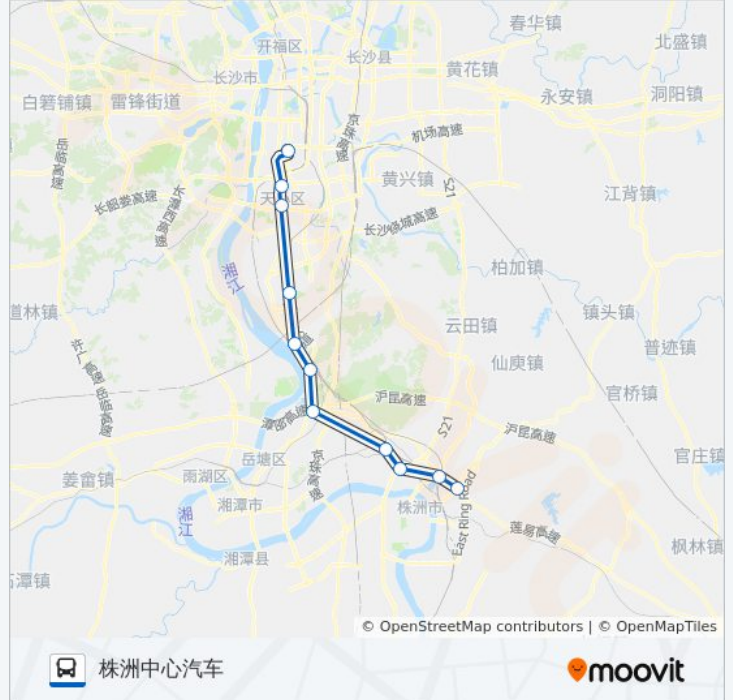

## 方向: 株洲中心汽车

11 站

[查看时间表](#)

长沙东塘  
新姚路口  
韶山路口  
长沙生态动物园  
暮云  
昭山(三一八)  
株易路口  
清石广场  
响石广场  
汽车城  
株洲中心汽车站

## 公交长株潭202路的时间表

往株洲中心汽车方向的时间表

星期一	06:00 - 20:00
星期二	06:00 - 20:00
星期三	06:00 - 20:00
星期四	06:00 - 20:00
星期五	06:00 - 20:00
星期六	06:00 - 20:00
星期日	06:00 - 20:00

## 公交长株潭202路的信息

方向: 株洲中心汽车

站点数量: 11

行车时间: 42 分

途经站点:

## 方向: 长沙东塘

11 站

[查看时间表](#)

株洲中心汽车站

汽车城

响石广场

清石广场

湘潭株易路口