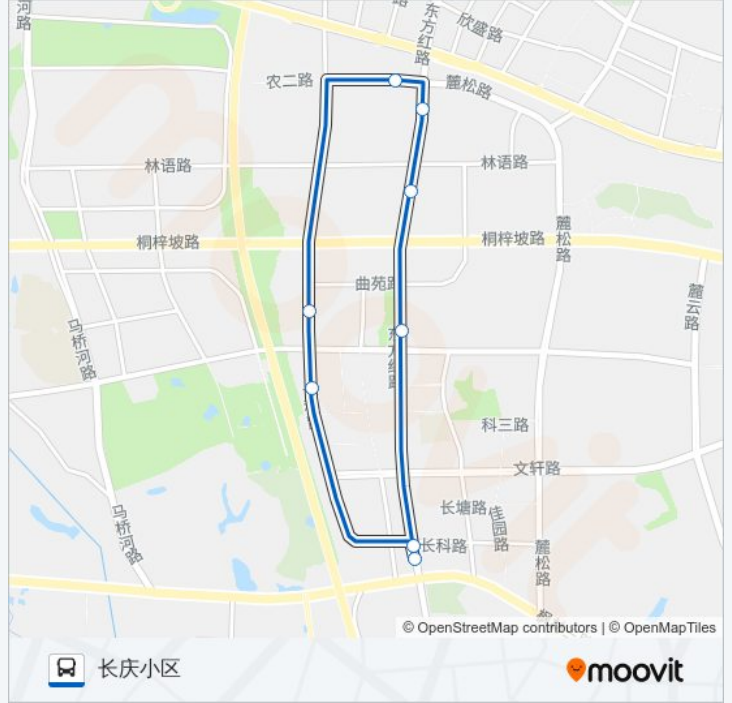

902外环区间线

长庆小区

下载App

公交902外环区间((长庆小区))仅有一条行车路线。工作日的服务时间为：

(1) 长庆小区: 06:30 - 19:30

使用Moovit找到公交902外环区间线离你最近的站点，以及公交902外环区间线下班车的到站时间。

方向: 长庆小区

8 站

[查看时间表](#)

长庆小区

东方红路首末站

东方红路桐梓坡路口

东方红路长延路口

高新技术工程学校

师大附中高新实验中学

和馨园

长庆小区

公交902外环区间线的时间表

往长庆小区方向的时间表

星期一	06:30 - 19:30
星期二	06:30 - 19:30
星期三	06:30 - 19:30
星期四	06:30 - 19:30
星期五	06:30 - 19:30
星期六	06:30 - 19:30
星期日	06:30 - 19:30

公交902外环区间线的信息

方向: 长庆小区

站点数量: 8

行车时间: 15 分

途经站点:

你可以在moovitapp.com下载公交902外环区间线的PDF时间表和线路图。使用Moovit应用程序查询长沙的实时公交、列车时刻表以及公共交通出行指南。

© 2024 Moovit - 保留所有权利