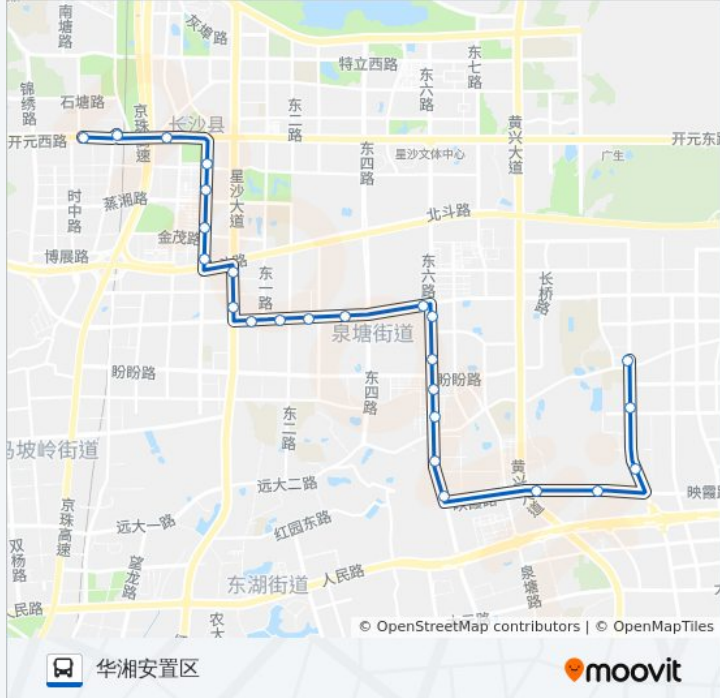

## 方向: 华湘安置区

25站

[查看时间表](#)

筑梦园  
湘绣城  
长沙县公安局  
凉塘路口  
盼盼小学  
二区市场  
星沙汽车站  
星沙三桥  
可口可乐  
新奥燃气  
蓝思科技  
山河智能  
长丰集团  
星城国际  
圣力华苑  
电力职院东  
泉塘小区  
星沙医院(泉塘分院)  
浦沅重机  
中联重科泉塘工业园  
映霞路口  
广汽菲亚特

## 公交星沙102区间线的信息

方向: 华湘安置区

站点数量: 25

行车时间: 38 分

途经站点:

东十路映霞路口

自来水厂

公交基地

方向: 筑梦园

24 站

[查看时间表](#)

通畅公交基地

自来水厂

广汽菲亚特

映霞路口

中联重科泉塘工业园