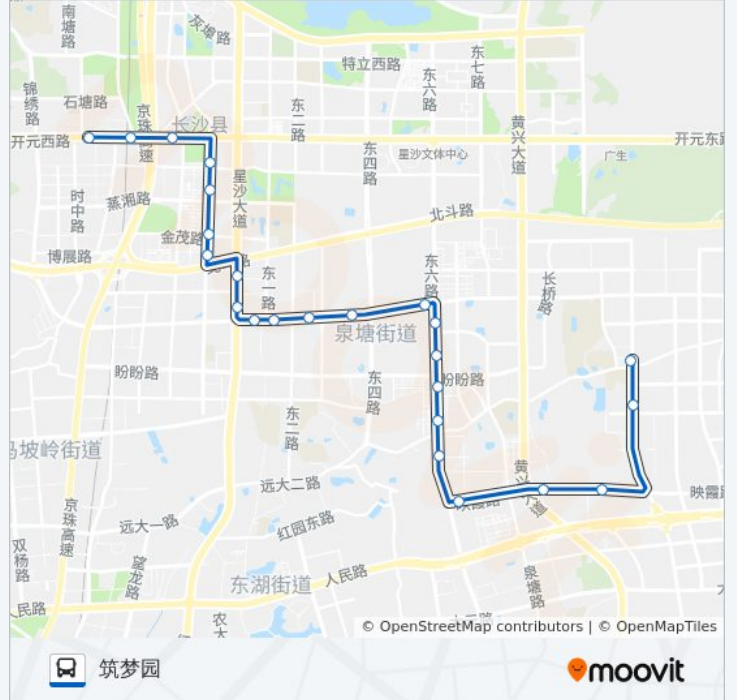

### 公交星沙102区间线的信息

方向: 筑梦园

站点数量: 24

行车时间: 37 分

途经站点:

二区市场

盼盼小学

凉塘路口

长沙县公安局

湘绣城

筑梦园

你可以在moovitapp.com下载公交星沙102区间线的PDF时间表和线路图。使用[Moovit应用程序](#)查询长沙的实时公交、列车时刻表以及公共交通出行指南。

[关于Moovit](#) · [MaaS解决方案](#) · [城市列表](#) · [Moovit社区](#)

© 2023 Moovit - 版权所有