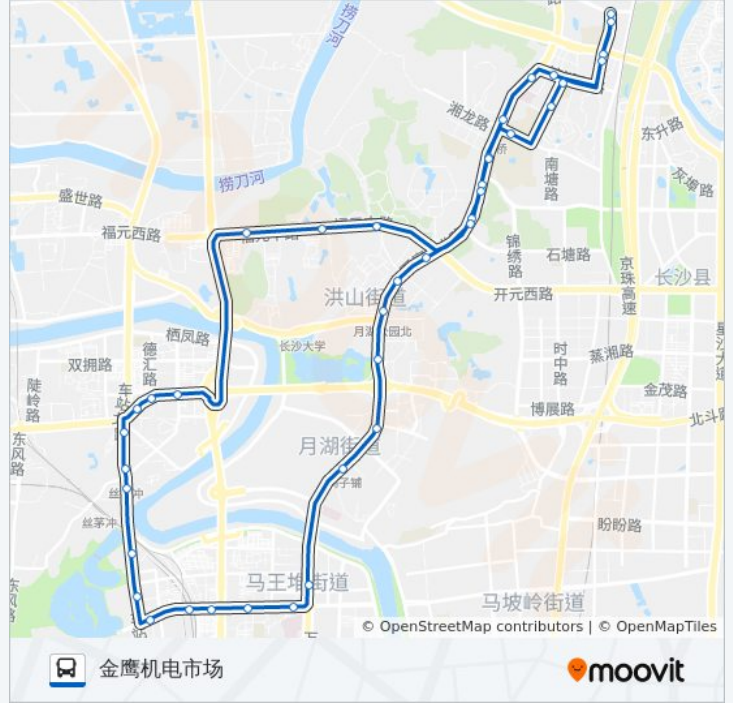

## 星沙205路内环

## 方向: 金鹰机电市场

39 站

[查看时间表](#)

金鹰机电市场  
工程职院  
湘龙小学  
宏梦卡通  
机电职院西  
机电学生公寓  
特立西路口  
鸿盛化工  
工程兵学院  
洪西村  
万家丽路洪山路口  
月湖公园  
马栏山  
朝阳村  
火炬村  
芙蓉公安分局  
紫薇路口  
长沙晚报  
南湖大市场北  
车站北路口  
新华联  
兑泽街

公交星沙205路内环的时间表  
往金鹰机电市场方向的时间表

## 公交星沙205路内环的信息

方向: 金鹰机电市场

站点数量: 39

行车时间: 59 分

途经站点:

- 跃进湖
- 丝茅冲北
- 三一大道口
- 喻家冲
- 百花园路口
- 德雅路口
- 长大附中
- 学府华庭
- 工程兵学院西
- 鸿盛化工
- 特立西路口
- 机电学生公寓
- 贺龙体校
- 世景华庭
- 滨湖西路口
- 工程职院
- 金鹰机电市场

你可以在moovitapp.com下载公交星沙205路内环的PDF时间表和线路图。使用[Moovit应用程序](#)查询长沙的实时公交、列车时刻表以及公共交通出行指南。