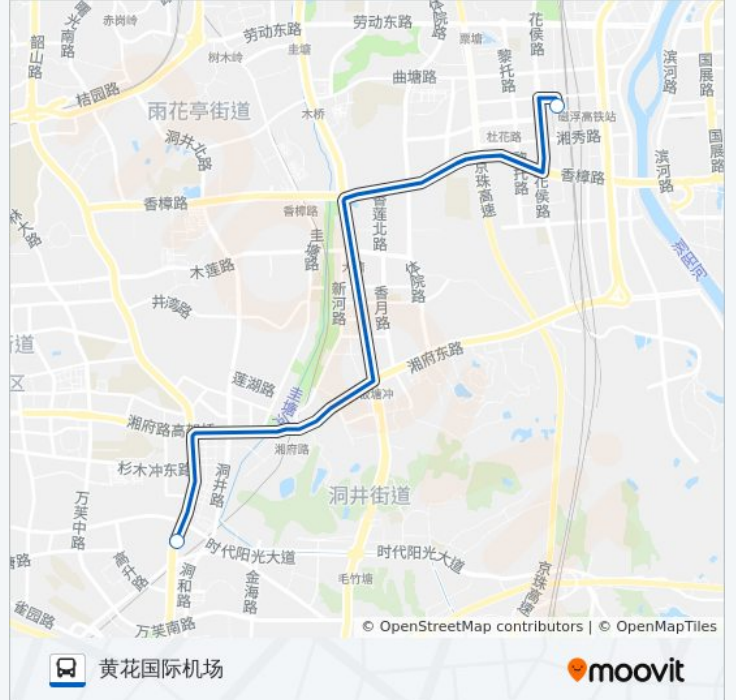

机场快线(南站线)

汽车南

[以网页模式查看](#)

公交机场快(南站线)((汽车南))共有2条行车路线。工作日的服务时间为：

(1) 汽车南: 07:40 - 18:00(2) 黄花国际机场: 08:30 - 18:30

使用Moovit找到公交机场快线(南站线)离你最近的站点，以及公交机场快线(南站线)下车的到站时间。

方向: 汽车南

3 站

方向: 汽车南

站点数量: 3

行车时间: 22 分

途经站点:

方向: 黄花国际机场

2 站

[查看时间表](#)

汽车南站

长沙火车南站

公交机场快线(南站线)的时间表

往黄花国际机场方向的时间表

星期一	08:30 - 18:30
星期二	08:30 - 18:30
星期三	08:30 - 18:30
星期四	08:30 - 18:30
星期五	08:30 - 18:30
星期六	08:30 - 18:30
星期日	08:30 - 18:30

公交机场快线(南站线)的信息

方向: 黄花国际机场

站点数量: 2

行车时间: 7 分

途经站点:

你可以在moovitapp.com下载公交机场快线(南站线)的PDF时间表和线路图。使用[Moovit应用程序](#)查询长沙的实时公交、列车时刻表以及公共交通出行指南。

[关于Moovit](#) · [MaaS解决方案](#) · [城市列表](#) · [Moovit社区](#)

© 2023 Moovit - 版权所有

查看实时到站时间