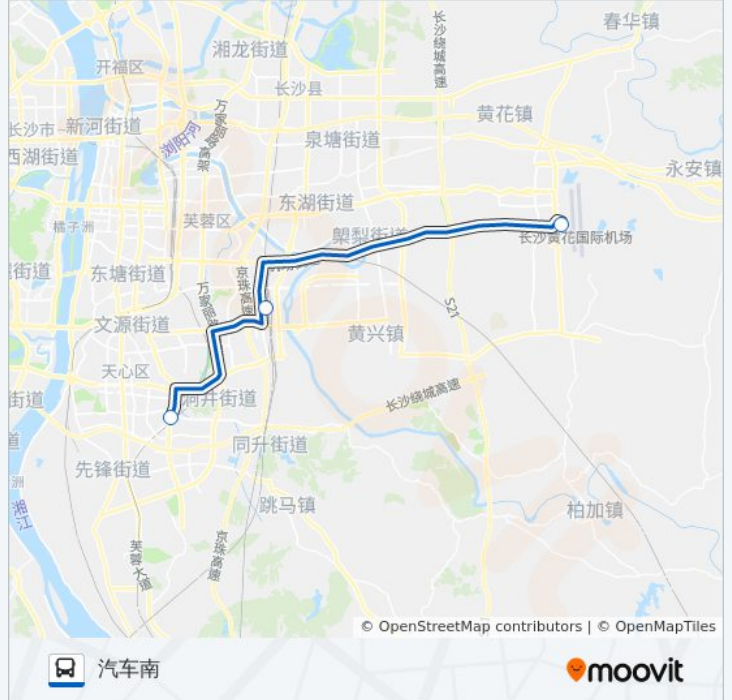

机场快线(南站线)

汽车南

[以网页模式查看](#)

公交机场快(南站线)((汽车南))共有2条行车路线。工作日的服务时间为：

(1) 汽车南: 07:40 - 18:00(2) 黄花国际机场: 08:30 - 18:30

使用Moovit找到公交机场快线(南站线)离你最近的站点，以及公交机场快线(南站线)下车的到站时间。

方向: 汽车南

3 站

[查看时间表](#)

黄花国际机场

长沙火车南站

汽车南站

公交机场快线(南站线)的时间表

往汽车南方向的时间表

星期一	07:40 - 18:00
星期二	07:40 - 18:00
星期三	07:40 - 18:00
星期四	07:40 - 18:00
星期五	07:40 - 18:00
星期六	07:40 - 18:00
星期日	07:40 - 18:00

公交机场快线(南站线)的信息

方向: 汽车南

站点数量: 3

行车时间: 22 分

途经站点:

方向: 黄花国际机场

2 站

[查看时间表](#)

汽车南站