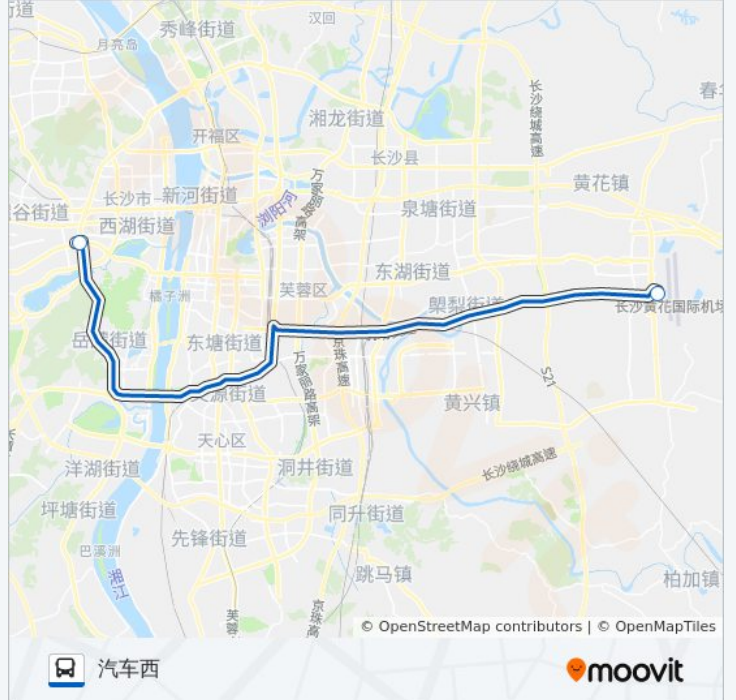

[查看时间表](#)

黄花国际机场

汽车西站

## 公交机场快线(西站线)的时间表

往汽车西方向的时间表

星期一	09:00 - 17:00
星期二	09:00 - 17:00
星期三	09:00 - 17:00
星期四	09:00 - 17:00
星期五	09:00 - 17:00
星期六	09:00 - 17:00
星期日	09:00 - 17:00

## 公交机场快线(西站线)的信息

方向: 汽车西

站点数量: 2

行车时间: 25 分

途经站点:

## 方向: 黄花国际机场

2 站

[查看时间表](#)

汽车西站

黄花国际机场