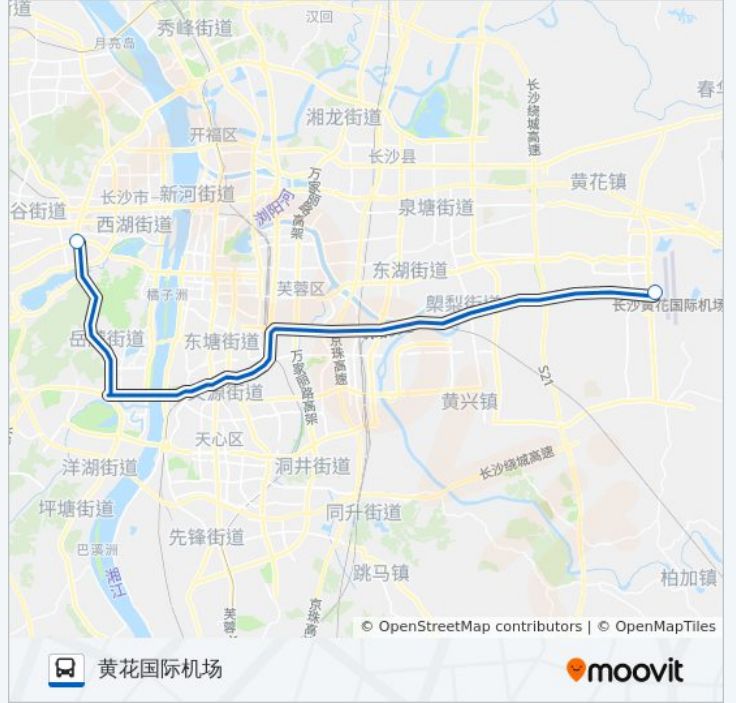

## 公交机场快线(西站线)的信息

方向: 汽车西

站点数量: 2

行车时间: 25 分

途经站点:

## 方向: 黄花国际机场

2 站

[查看时间表](#)

汽车西站

黄花国际机场

## 公交机场快线(西站线)的时间表

往黄花国际机场方向的时间表

星期一	08:30 - 18:00
星期二	08:30 - 18:00
星期三	08:30 - 18:00
星期四	08:30 - 18:00
星期五	08:30 - 18:00
星期六	08:30 - 18:00
星期日	08:30 - 18:00

## 公交机场快线(西站线)的信息

方向: 黄花国际机场

站点数量: 2

行车时间: 25 分

途经站点:

你可以在moovitapp.com下载公交机场快线(西站线)的PDF时间表和线路图。使用[Moovit应用程序](#)查询长沙的实时公交、列车时刻表以及公共交通出行指南。

[关于Moovit](#) · [MaaS解决方案](#) · [城市列表](#) · [Moovit社区](#)

© 2024 Moovit - 保留所有权利