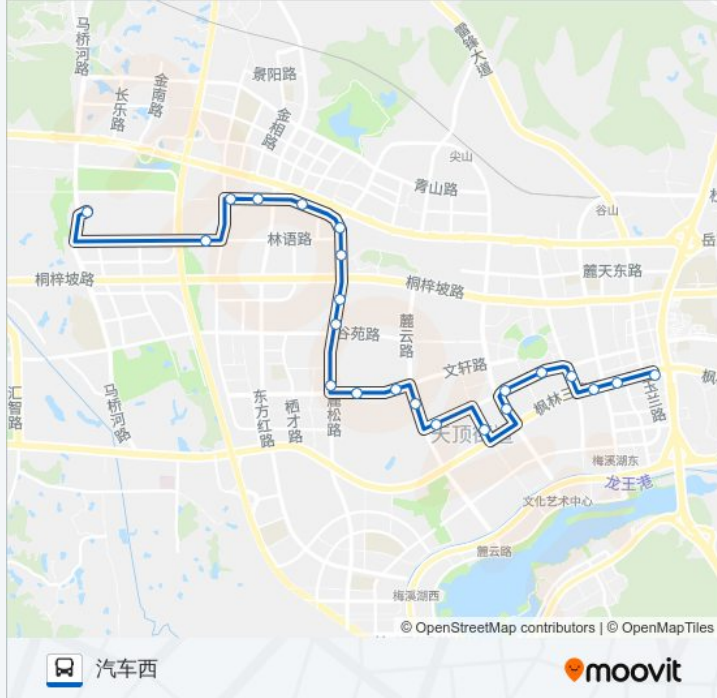

高新区园区穿梭巴士

中联重科二工业园

下载App

公交高新区园区穿梭巴士((中联重科二工业园))共有2条行车路线。工作日的服务时间为：

(1) 中联重科二工业园: 07:00 - 19:00(2) 汽车西: 07:00 - 19:00

使用Moovit找到公交高新区园区穿梭巴士离你最近的站点，以及公交高新区园区穿梭巴士下班车的到站时间。

方向: 中联重科二工业园

22 站

22 站

[查看时间表](#)

- 中联重科二工业园
- 林语路嘉运路口
- 麓松路嘉运路口
- 高新技术工程学校
- 麓松路桐梓路口
- 麓松路林语路口
- 麓松路桐梓坡路口
- 安淳科技园
- 麓松路谷苑路口
- 麓松路麓泉路口
- 涉外北门
- 锦和园小区北
- 锦和园小区
- 咸嘉湖西路麓云路口
- 平川路枫林路口
- 麓谷大道枫林路口
- 麓龙路口
- 麓枫路口

公交高新区园区穿梭巴士的时间表 往汽车西方向的时间表

星期一	07:00 - 19:00
星期二	07:00 - 19:00
星期三	07:00 - 19:00
星期四	07:00 - 19:00
星期五	07:00 - 19:00
星期六	07:00 - 19:00
星期日	07:00 - 19:00

公交高新区园区穿梭巴士的信息

方向: 汽车西

站点数量: 22

行车时间: 32 分

途经站点:

麓枫路枫林路口

三里垅

湘仪路口

湘江新区综合交通枢纽

你可以在moovitapp.com下载公交高新区园区穿梭巴士的PDF时间表和线路图。使用[Moovit应用程序](#)查询长沙的实时公交、列车时刻表以及公共交通出行指南。

[关于Moovit](#) · [MaaS解决方案](#) · [城市列表](#) · [Moovit社区](#)

© 2024 Moovit - 保留所有权利

查看实时到站时间