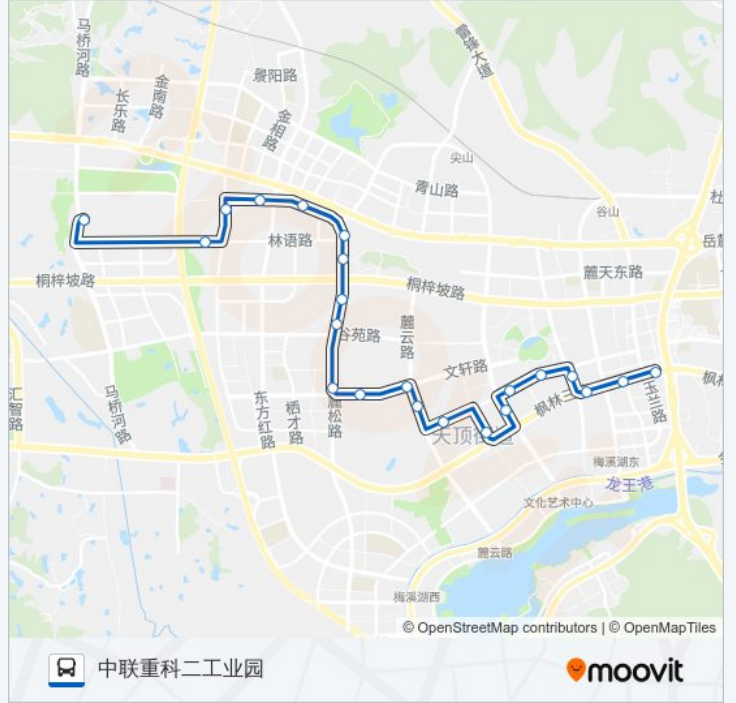

麓松路桐梓坡路口

麓松路林语路口

麓松路桐梓路口

高新技术工程学校

嘉运路麓松路口

林语路嘉运路口

中联重科二工业园

公交高新区园区穿梭巴士的时间表

往中联重科二工业园方向的时间表

星期一	07:00 - 19:00
星期二	07:00 - 19:00
星期三	07:00 - 19:00
星期四	07:00 - 19:00
星期五	07:00 - 19:00
星期六	07:00 - 19:00
星期日	07:00 - 19:00

公交高新区园区穿梭巴士的信息

方向: 中联重科二工业园

站点数量: 22

行车时间: 32 分

途经站点:

方向: 汽车西

22 站

[查看时间表](#)

- 中联重科二工业园
- 林语路嘉运路口
- 麓松路嘉运路口
- 高新技术工程学校
- 麓松路桐梓路口
- 麓松路林语路口
- 麓松路桐梓坡路口
- 安淳科技园
- 麓松路谷苑路口
- 麓松路麓泉路口
- 涉外北门
- 锦和园小区北
- 锦和园小区
- 咸嘉湖西路麓云路口
- 平川路枫林路口
- 麓谷大道枫林路口
- 麓龙路口
- 麓枫路口

公交高新区园区穿梭巴士的时间表 往汽车西方向的时间表

星期一	07:00 - 19:00
星期二	07:00 - 19:00
星期三	07:00 - 19:00
星期四	07:00 - 19:00
星期五	07:00 - 19:00
星期六	07:00 - 19:00
星期日	07:00 - 19:00

公交高新区园区穿梭巴士的信息

方向: 汽车西

站点数量: 22

行车时间: 32 分

途经站点:

麓枫路枫林路口

三里垅