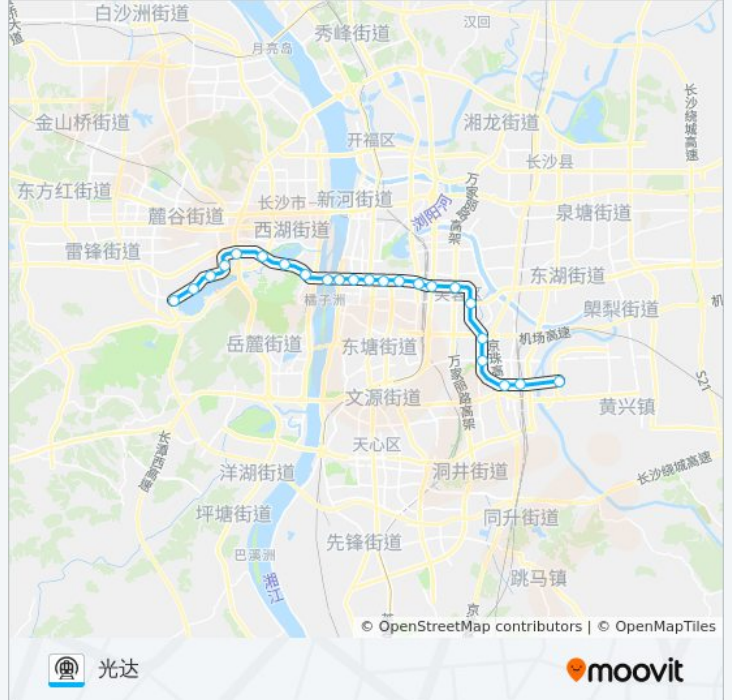

#### 地铁2号线的信息

方向: 光达

站点数量: 23

行车时间: 48 分

途经站点:

光达

## 方向: 梅溪湖西

23 站

[查看时间表](#)

- 光达
- 长沙火车南站
- 杜花路
- 沙湾公园
- 长沙大道
- 人民东路
- 万家丽广场
- 锦泰广场
- 长沙火车站
- 袁家岭
- 迎宾路口
- 芙蓉广场
- 五一广场
- 湘江中路
- 橘子洲
- 溁湾镇
- 西湖公园
- 金星路

## 地铁2号线的信息

方向: 梅溪湖西

站点数量: 23

行车时间: 45 分

途经站点:

望城坡

梅溪湖东

文化艺术中心