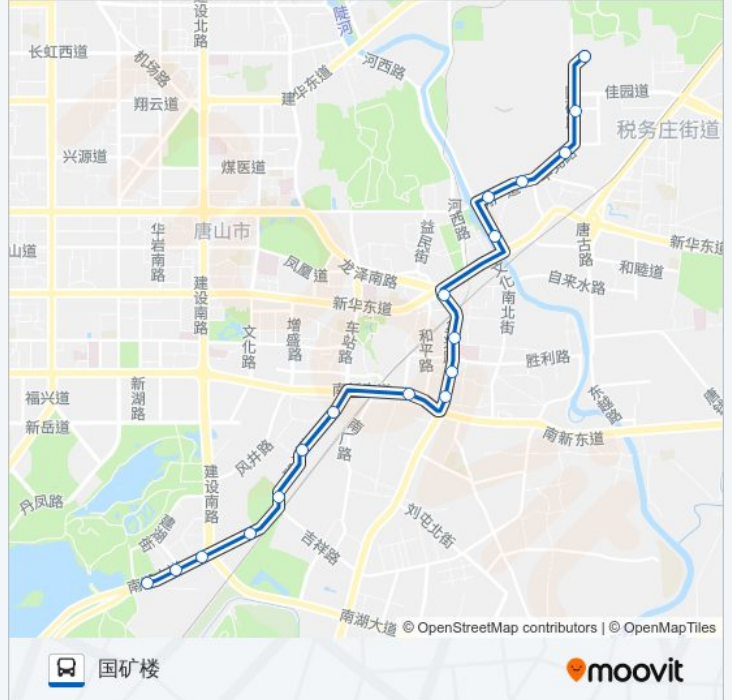

🚏 1路

国矿楼

下载App

公交1((国矿楼))共有2条行车路线。工作日的服务时间为：

(1) 国矿楼: 06:00 - 21:00(2) 风井枢纽: 05:40 - 20:40

使用Moovit找到公交1路离你最近的站点，以及公交1路下车班的到站时间。

方向: 国矿楼

18站

[查看时间表](#)

风井枢纽站  
唐山矿风井  
岳各庄街口  
南操场社区  
交大  
石庄  
唐山南站  
永红桥东  
利民五文化  
小山批发市场  
法立德食品公司  
启新立交桥  
河东  
钢厂桥  
新立庄  
启新中学  
唐钢东门  
国矿楼

公交1路的时间表

往国矿楼方向的时间表

星期一	06:00 - 21:00
星期二	06:00 - 21:00
星期三	06:00 - 21:00
星期四	06:00 - 21:00
星期五	06:00 - 21:00
星期六	06:00 - 21:00
星期日	06:00 - 21:00

公交1路的信息

方向: 国矿楼

站点数量: 18

行车时间: 28 分

途经站点:

方向: 风井枢纽

18 站

[查看时间表](#)

### 公交1路的信息

方向: 风井枢纽

站点数量: 18

行车时间: 28 分

途经站点:

你可以在moovitapp.com下载公交1路的PDF时间表和线路图。使用[Moovit应用程序](#)查询唐山的实时公交、列车时刻表以及公共交通出行指南。

[关于Moovit](#) · [MaaS解决方案](#) · [城市列表](#) · [Moovit社区](#)

© 2024 Moovit - 保留所有权利