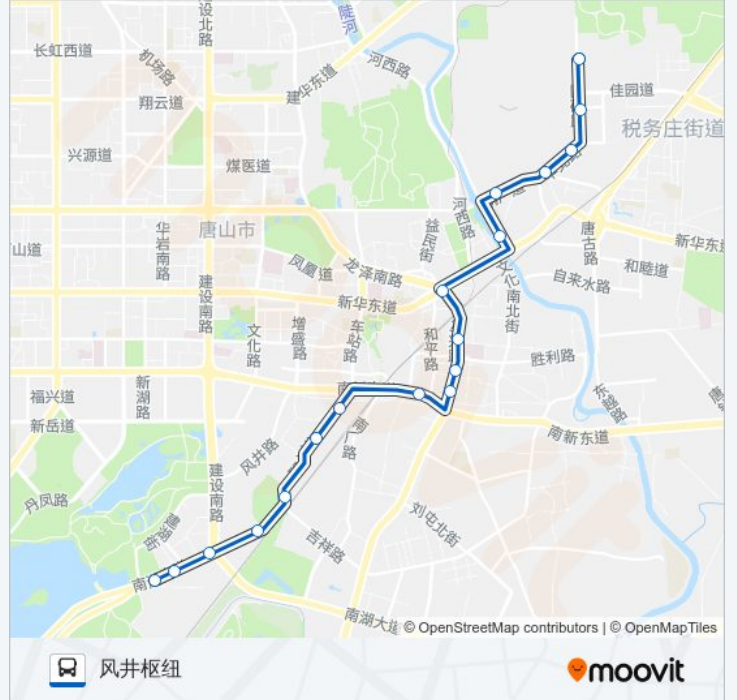

[查看时间表](#)

风井枢纽站  
唐山矿风井  
岳各庄街口  
南操场社区  
交大  
石庄  
唐山南站  
永红桥东  
利民五文化  
小山批发市场  
法立德食品公司  
启新立交桥  
河东  
钢厂桥  
新立庄  
启新中学  
唐钢东门  
国矿楼

公交1路的时间表

往国矿楼方向的时间表

星期一	06:00 - 21:00
星期二	06:00 - 21:00
星期三	06:00 - 21:00
星期四	06:00 - 21:00
星期五	06:00 - 21:00
星期六	06:00 - 21:00
星期日	06:00 - 21:00

唐山矿风井

风井枢纽站

### 公交1路的时间表

往风井枢纽方向的时间表

星期一	05:40 - 20:40
星期二	05:40 - 20:40
星期三	05:40 - 20:40
星期四	05:40 - 20:40
星期五	05:40 - 20:40
星期六	05:40 - 20:40
星期日	05:40 - 20:40

### 公交1路的信息

方向: 风井枢纽

站点数量: 18

行车时间: 28 分

途经站点:

你可以在moovitapp.com下载公交1路的PDF时间表和线路图。使用[Moovit应用程序](#)查询唐山的实时公交、列车时刻表以及公共交通出行指南。

[关于Moovit](#) · [MaaS解决方案](#) · [城市列表](#) · [Moovit社区](#)

© 2024 Moovit - 保留所有权利