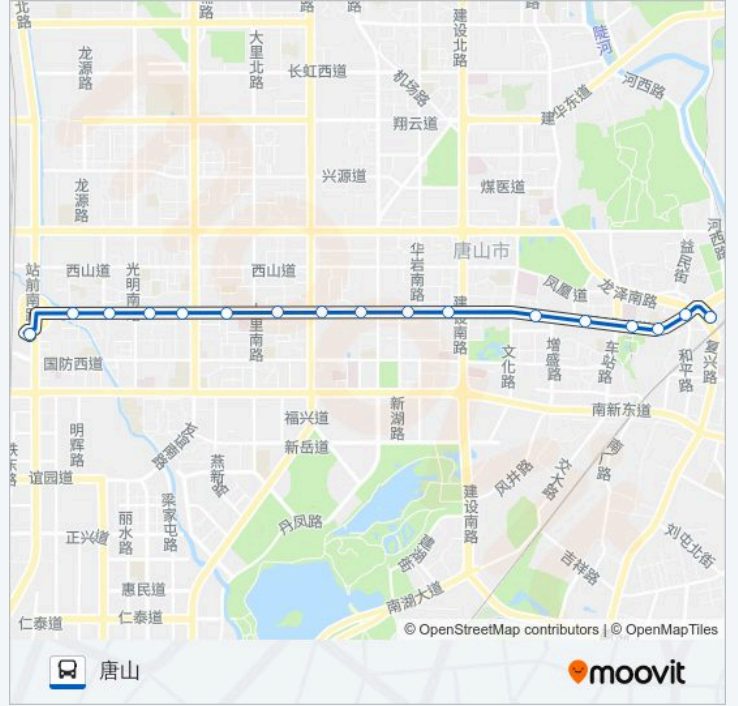

公交2((启新立交桥))共有2条行车路线。工作日的服务时间为：

(1) 启新立交桥: 05:20 - 21:30(2) 唐山: 05:50 - 21:00

使用Moovit找到公交2路离你最近的站点，以及公交2路下车班的到站时间。

方向: 启新立交桥

16 站

[查看时间表](#)

- 唐山站
- 汇达集团
- 冀东油田
- 美中妇产医院
- 信息大厦
- 赵庄小区
- 京唐医院
- 学院路口
- 理工大学
- 唐人医药
- 世博广场
- 广场
- 矿务局
- 路北区委区政府
- 建国路
- 启新立交桥

公交2路的时间表

往启新立交桥方向的时间表

星期一	05:20 - 21:30
星期二	05:20 - 21:30
星期三	05:20 - 21:30
星期四	05:20 - 21:30
星期五	05:20 - 21:30
星期六	05:20 - 21:30
星期日	05:20 - 21:30

公交2路的信息

方向: 启新立交桥

站点数量: 16

行车时间: 24 分

途经站点:

你可以在moovitapp.com下载公交2路的PDF时间表和线路图。使用Moovit应用程序查询唐山的实时公交、列车时刻表以及公共交通出行指南。

© 2024 Moovit - 保留所有权利