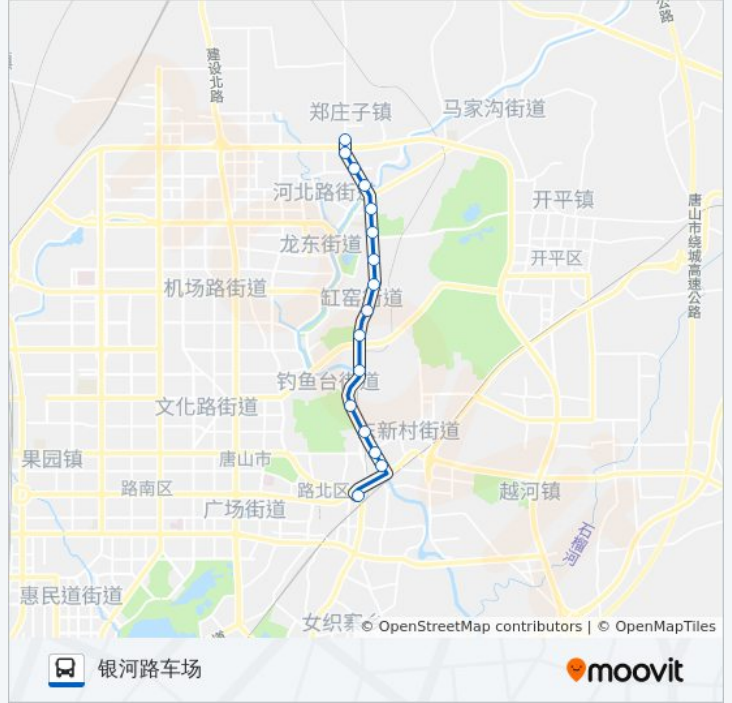

## 公交3路的时间表

往银河路车场方向的时间表

星期一	06:10 - 21:10
星期二	06:10 - 21:10
星期三	06:10 - 21:10
星期四	06:10 - 21:10
星期五	06:10 - 21:10
星期六	06:10 - 21:10
星期日	06:10 - 21:10

## 公交3路的信息

方向: 银河路车场

站点数量: 16

行车时间: 25 分

途经站点:

你可以在moovitapp.com下载公交3路的PDF时间表和线路图。使用[Moovit应用程序](#)查询唐山的实时公交、列车时刻表以及公共交通出行指南。

[关于Moovit](#) · [MaaS解决方案](#) · [城市列表](#) · [Moovit社区](#)

© 2024 Moovit - 保留所有权利

## 查看实时到站时间