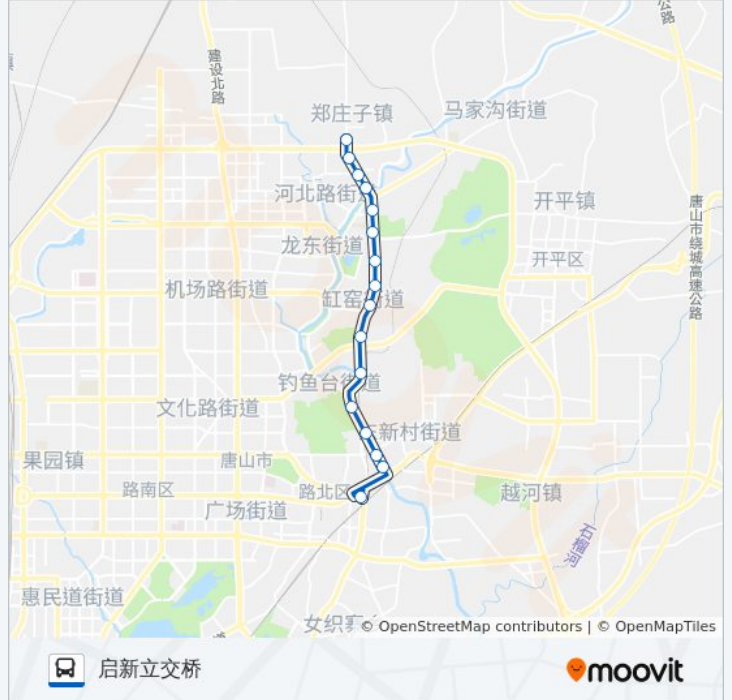

#### 方向: 启新立交桥

16 站

[查看时间表](#)

- 银河路车场
- 水机
- 河北小区
- 海格雷瓷厂
- 锅炉厂
- 东窑
- 湾道山家居总汇
- 唐山汽车学校
- 工业技术学院
- 冶金矿山
- 电厂
- 建陶
- 钢厂
- 第一职业中专
- 河东
- 启新立交桥

#### 公交3路的时间表

往启新立交桥方向的时间表

星期一	05:40 - 20:40
星期二	05:40 - 20:40
星期三	05:40 - 20:40
星期四	05:40 - 20:40
星期五	05:40 - 20:40
星期六	05:40 - 20:40
星期日	05:40 - 20:40

#### 公交3路的信息

方向: 启新立交桥

站点数量: 16

行车时间: 26 分

途经站点:

## 公交3路的信息

方向: 银河路车场

站点数量: 16

行车时间: 25 分

途经站点:

你可以在moovitapp.com下载公交3路的PDF时间表和线路图。使用[Moovit应用程序](#)查询唐山的实时公交、列车时刻表以及公共交通出行指南。

[关于Moovit](#) · [MaaS解决方案](#) · [城市列表](#) · [Moovit社区](#)

© 2024 Moovit - 保留所有权利