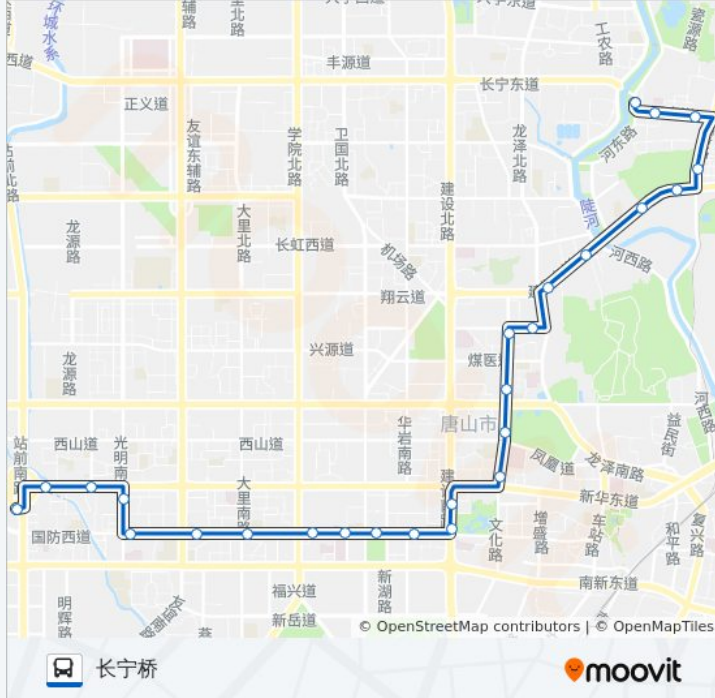

公交4路的时间表

往唐山方向的时间表

星期一	06:00 - 21:30
星期二	06:00 - 21:30
星期三	06:00 - 21:30
星期四	06:00 - 21:30
星期五	06:00 - 21:30
星期六	06:00 - 21:30
星期日	06:00 - 21:30

公交4路的信息

方向: 唐山

站点数量: 26

行车时间: 36 分

途经站点:

体育馆道东口

公交4路的时间表

往长宁桥方向的时间表

星期一	05:20 - 21:00
星期二	05:20 - 21:00
星期三	05:20 - 21:00
星期四	05:20 - 21:00
星期五	05:20 - 21:00
星期六	05:20 - 21:00
星期日	05:20 - 21:00

公交4路的信息

方向: 长宁桥

站点数量: 26

行车时间: 37 分

途经站点:

钓鱼台

建华桥

建华瓷厂

陶瓷批发站

冶金矿山

工业技术学院

五号小区

长宁桥

你可以在moovitapp.com下载公交4路的PDF时间表和线路图。使用[Moovit应用程序](#)查询唐山的实时公交、列车时刻表以及公共交通出行指南。

[关于Moovit](#) · [MaaS解决方案](#) · [城市列表](#) · [Moovit社区](#)

© 2024 Moovit - 保留所有权利

查看实时到站时间