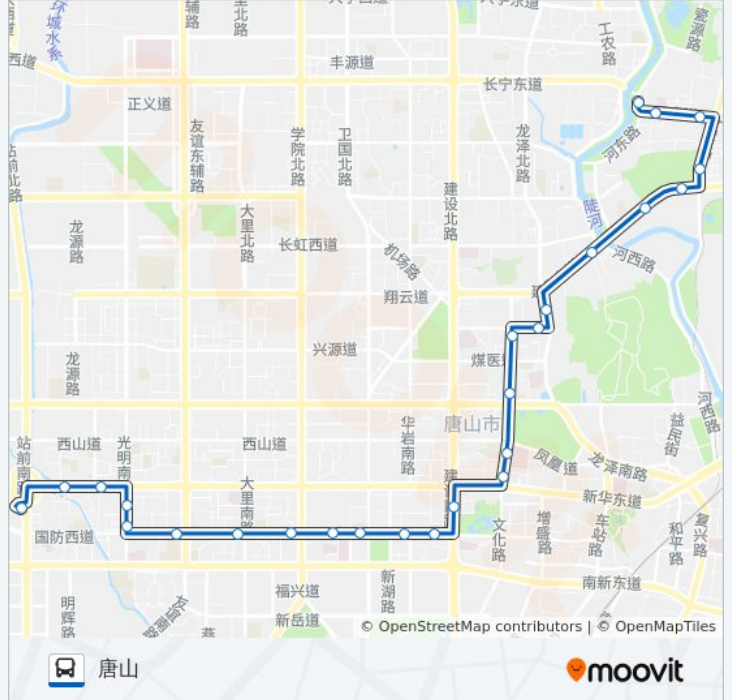

公交4(唐山)共有2条行车路线。工作日的服务时间为：

(1) 唐山: 06:00 - 21:30(2) 长宁桥: 05:20 - 21:00

使用Moovit找到公交4路离你最近的站点，以及公交4路下车的到站时间。

方向: 唐山

26 站

[查看时间表](#)

- 长宁桥
- 五号小区
- 工业技术学院
- 冶金矿山
- 陶瓷批发
- 建华瓷厂
- 建华桥
- 钓鱼台
- 体育馆道东口
- 文化楼
- 凤凰楼
- 工人医院
- 中医医院
- 世博广场东
- 大钊公园
- 国防道华岩路口
- 烈士陵园
- 二五五医院
- 双新里
- 国防道大里路口
- 国防道友谊路口
- 河沿庄

公交4路的时间表

往唐山方向的时间表

星期一	06:00 - 21:30
星期二	06:00 - 21:30
星期三	06:00 - 21:30
星期四	06:00 - 21:30
星期五	06:00 - 21:30
星期六	06:00 - 21:30
星期日	06:00 - 21:30

公交4路的信息

方向: 唐山

站点数量: 26

行车时间: 36 分

途经站点:

职业技术学院

冀东油田

汇达集团

唐山站

方向: 长宁桥

26 站

[查看时间表](#)

唐山站

途经站点:

钓鱼台

建华桥

建华瓷厂

陶瓷批发站

冶金矿山

工业技术学院

五号小区