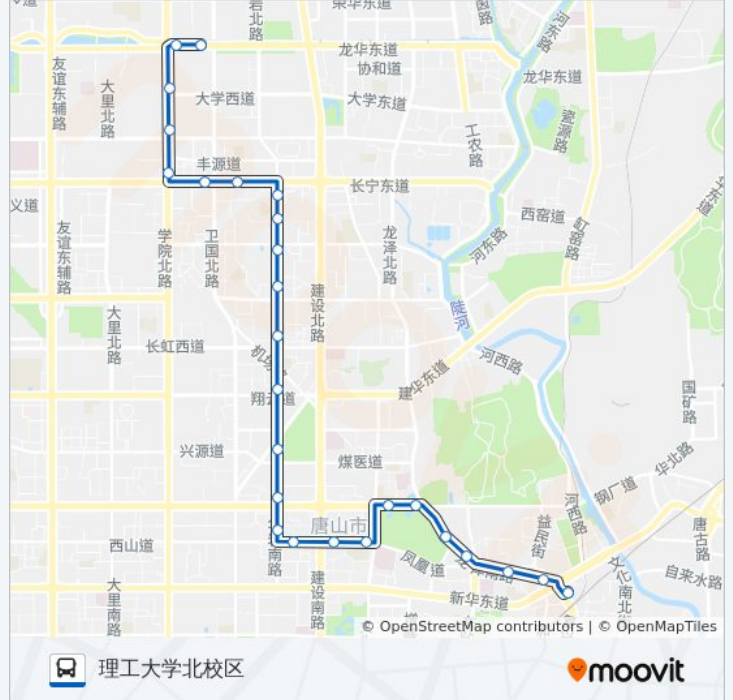

### 方向: 理工大学北校区

26 站  
[查看时间表](#)

- 启新立交桥
- 乔屯楼
- 五家庄
- 风东里
- 唐山博物馆
- 西北井
- 凤凰山公园
- 市委
- 市政府
- 市人大
- 公交总公司
- 红十字妇产医院
- 体育场
- 唐山燃气集团
- 十二中
- 唐山学院南校区
- 裕华道口
- 裕华楼

### 公交5路的时间表

往理工大学北校区方向的时间表

星期一	06:00 - 21:40
星期二	06:00 - 21:40
星期三	06:00 - 21:40
星期四	06:00 - 21:40
星期五	06:00 - 21:40
星期六	06:00 - 21:40
星期日	06:00 - 21:40

### 公交5路的信息

方向: 理工大学北校区  
站点数量: 26  
行车时间: 34 分  
途经站点:

远洋城西

祥丰里

祥荣里

长宁道学院路口

翰林雅居

学院路大学道口

学院路龙华道口

理工大学北校区

你可以在moovitapp.com下载公交5路的PDF时间表和线路图。使用[Moovit应用程序](#)查询唐山的实时公交、列车时刻表以及公共交通出行指南。

[关于Moovit](#) · [MaaS解决方案](#) · [城市列表](#) · [Moovit社区](#)

© 2023 Moovit - 版权所有