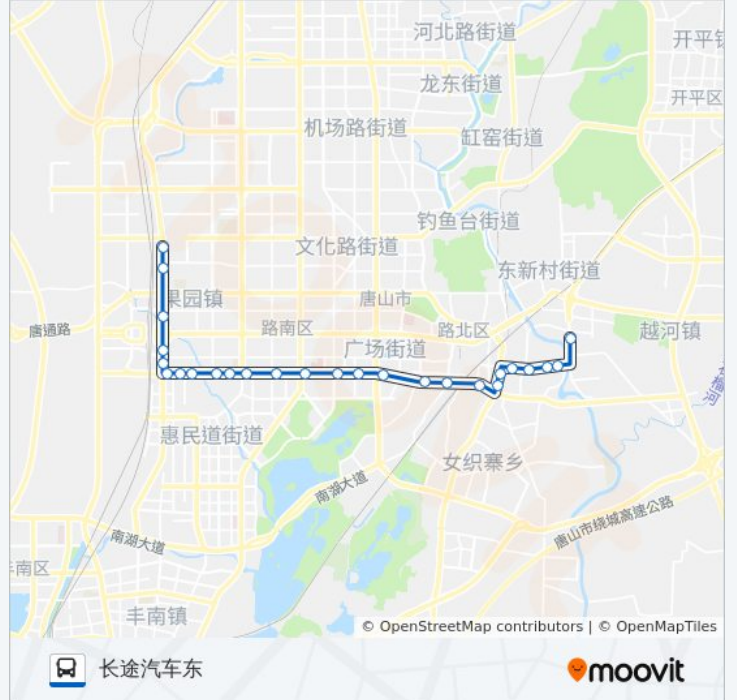

武警唐山医院

友谊路南口

南新道大理路口

嘉元·六合

和泓阳光小区

截瘫医院

南新道口

果品批发市场

炊贸中心

公交6路的时间表

往长途汽车东方向的时间表

星期一	05:40 - 19:00
星期二	05:40 - 19:00
星期三	05:40 - 19:00
星期四	05:40 - 19:00
星期五	05:40 - 19:00
星期六	05:40 - 19:00
星期日	05:40 - 19:00

公交6路的信息

方向: 长途汽车东

站点数量: 26

行车时间: 39 分

途经站点:

永红桥东

利民五文化

小山批发市场

人民医院

荷花坑

爱国里

胜利桥

汇力公司

你可以在moovitapp.com下载公交6路的PDF时间表和线路图。使用[Moovit应用程序](#)查询唐山的实时公交、列车时刻表以及公共交通出行指南。

[关于Moovit](#) · [MaaS解决方案](#) · [城市列表](#) · [Moovit社区](#)

© 2023 Moovit - 版权所有

查看实时到站时间