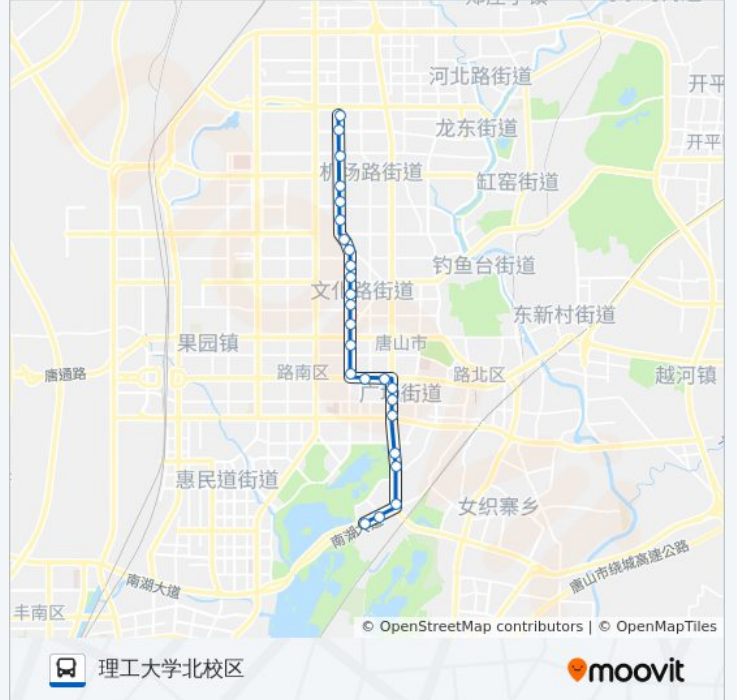

公交10((理工大学北校区))共有2条行车路线。工作日的服务时间为：

(1) 理工大学北校区: 05:40 - 20:00(2) 风井枢纽: 06:35 - 20:30

使用Moovit找到公交10路离你最近的站点，以及公交10路下车班的到站时间。

方向: 理工大学北校区

25站

[查看时间表](#)

风井枢纽站

唐山矿风井

六合轩府

碧玉华府

裕华道口

祥富里

公交10路的时间表

往理工大学北校区方向的时间表

星期一	05:40 - 20:00
星期二	05:40 - 20:00
星期三	05:40 - 20:00
星期四	05:40 - 20:00
星期五	05:40 - 20:00
星期六	05:40 - 20:00
星期日	05:40 - 20:00

公交10路的信息

方向: 理工大学北校区

站点数量: 25

行车时间: 34 分

途经站点:

景泰翰林
唐山学院
理工大学北校区

方向: 风井枢纽

25 站
[查看时间表](#)

理工大学北校区
唐山学院
景泰翰林
祥富里
裕华道口
碧玉华府
六合轩府
机场北楼
馨秀园
机场南楼
翔云西里
兴源道口
健康楼
凤城国贸
新华道口
唐人医药
世博广场
世博广场东

公交10路的时间表

往风井枢纽方向的时间表

星期一	06:35 - 20:30
星期二	06:35 - 20:30
星期三	06:35 - 20:30
星期四	06:35 - 20:30
星期五	06:35 - 20:30
星期六	06:35 - 20:30
星期日	06:35 - 20:30

公交10路的信息

方向: 风井枢纽
站点数量: 25
行车时间: 34 分
途经站点:

大钊公园

南新道口

南湖公园