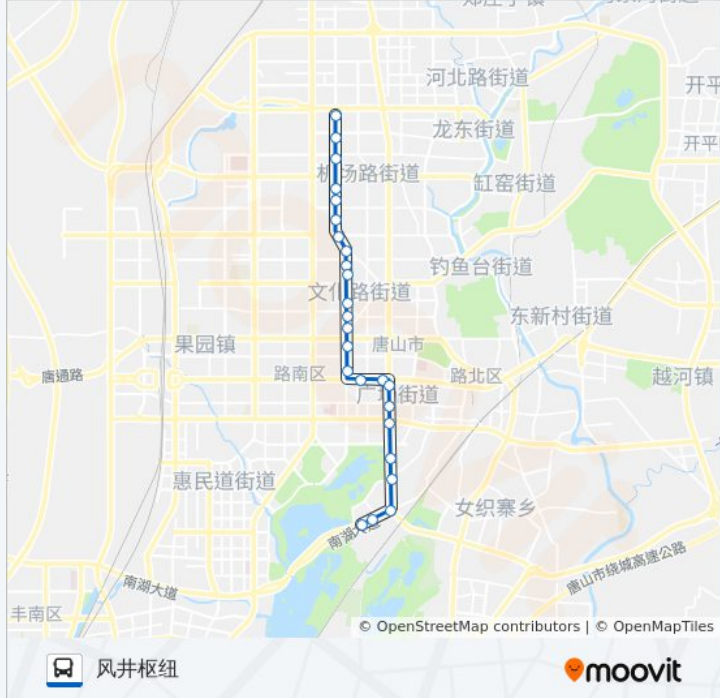

大钊公园

南新道口

南湖公园

唐山植物园

岳各庄街口

唐山矿风井

风井枢纽站

你可以在moovitapp.com下载公交10路的PDF时间表和线路图。使用[Moovit应用程序](#)查询唐山的实时公交、列车时刻表以及公共交通出行指南。

[关于Moovit](#) · [MaaS解决方案](#) · [城市列表](#) · [Moovit社区](#)

© 2024 Moovit - 保留所有权利

查看实时到站时间