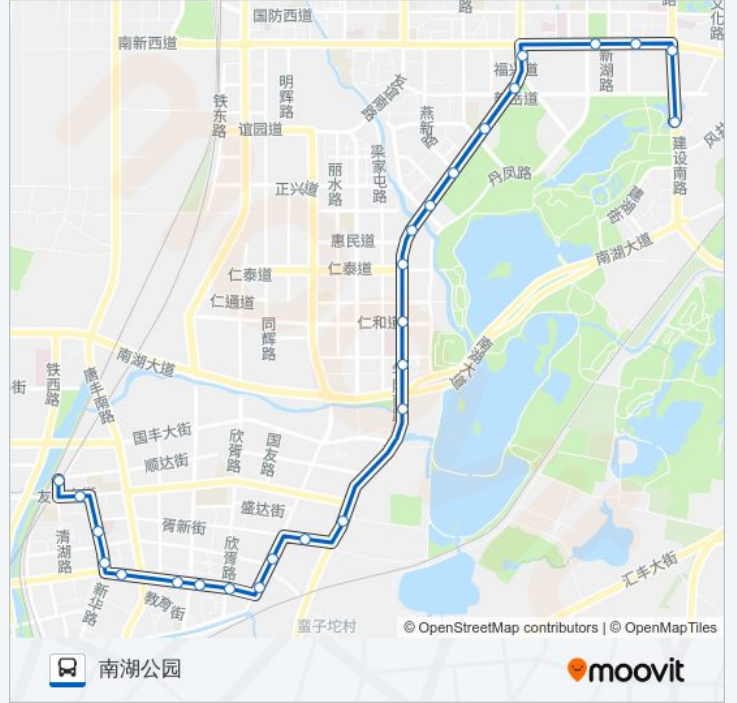

唐胥路口

凤凰台

刘家过道

东小艾庄

青龙河桥

### 公交11路的时间表

往南湖公园方向的时间表

星期一	05:50 - 19:40
星期二	05:50 - 19:40
星期三	05:50 - 19:40
星期四	05:50 - 19:40
星期五	05:50 - 19:40
星期六	05:50 - 19:40
星期日	05:50 - 19:40

### 公交11路的信息

方向: 南湖公园

站点数量: 26

行车时间: 39 分

途经站点:

郑各庄

新艾庄

岳各庄

嘉元六合

和泓阳光小区

截瘫医院

南新道口

南湖公园

你可以在moovitapp.com下载公交11路的PDF时间表和线路图。使用[Moovit应用程序](#)查询唐山的实时公交、列车时刻表以及公共交通出行指南。

[关于Moovit](#) · [MaaS解决方案](#) · [城市列表](#) · [Moovit社区](#)

© 2024 Moovit - 保留所有权利