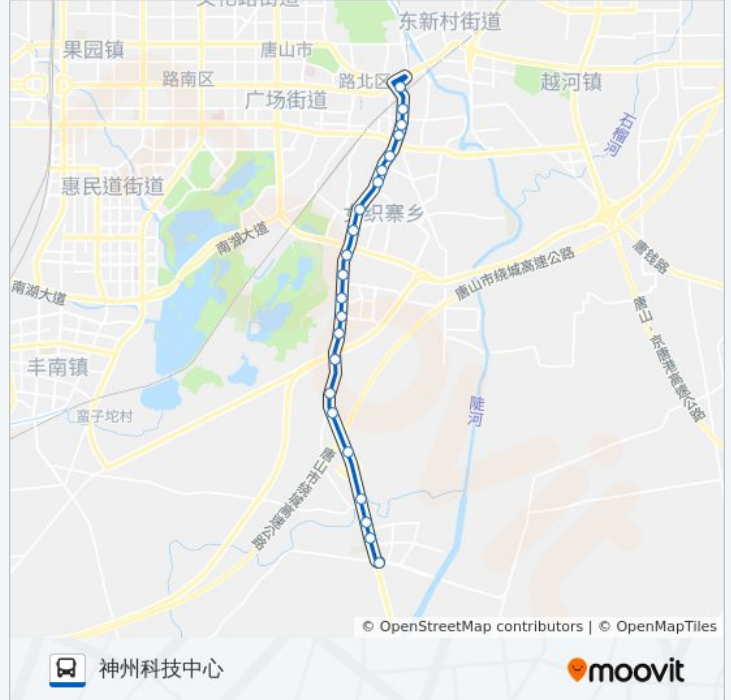

## 公交13路的时间表

往神州科技中心方向的时间表

星期一	05:40 - 19:00
星期二	05:40 - 19:00
星期三	05:40 - 19:00
星期四	05:40 - 19:00
星期五	05:40 - 19:00
星期六	05:40 - 19:00
星期日	05:40 - 19:00

## 公交13路的信息

方向: 神州科技中心

站点数量: 22

行车时间: 34 分

途经站点:

海丰线缆

稻地镇中学

丰南二中

神州科技中心

你可以在moovitapp.com下载公交13路的PDF时间表和线路图。使用[Moovit应用程序](#)查询唐山的实时公交、列车时刻表以及公共交通出行指南。

[关于Moovit](#) · [MaaS解决方案](#) · [城市列表](#) · [Moovit社区](#)

© 2023 Moovit - 版权所有

查看实时到站时间