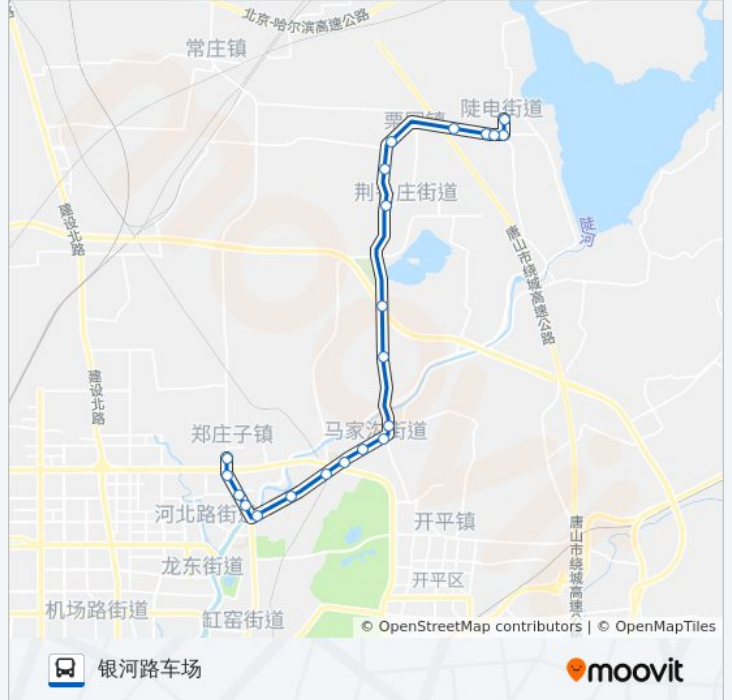

[查看时间表](#)

陡电
栗园
郑庄村
小六甲东
小六甲
小六甲西道口
临时站点
荆各庄矿西口
茅草营
刘官屯
唐马路小学
马砖
马矿新区
屈庄
屈庄大桥
一瓷厂
河北桥
海格雷瓷厂
河北小区
水机
银河路车场

公交14路的时间表

往银河路车场方向的时间表

星期一	05:40 - 19:55
星期二	05:40 - 19:55
星期三	05:40 - 19:55
星期四	05:40 - 19:55
星期五	05:40 - 19:55
星期六	05:40 - 19:55
星期日	05:40 - 19:55

公交14路的信息

方向: 银河路车场

站点数量: 21

行车时间: 34 分

途经站点:

方向: 陡电

23 站

[查看时间表](#)

大佛头

王官屯道口

公交14路的时间表

往陡电方向的时间表

星期一	05:40 - 19:55
星期二	05:40 - 19:55
星期三	05:40 - 19:55
星期四	05:40 - 19:55
星期五	05:40 - 19:55
星期六	05:40 - 19:55
星期日	05:40 - 19:55

公交14路的信息

方向: 陡电

站点数量: 23

行车时间: 37 分

途经站点:

小六甲

小六甲东

郑庄村

栗园

陡电

你可以在moovitapp.com下载公交14路的PDF时间表和线路图。使用[Moovit应用程序](#)查询唐山的实时公交、列车时刻表以及公共交通出行指南。