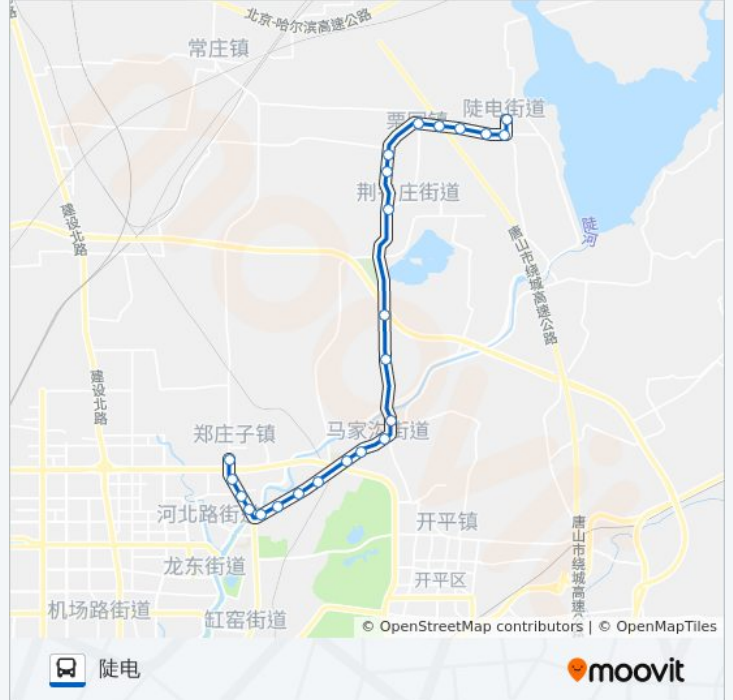

大佛头

王官屯道口

公交14路的时间表

往陡电方向的时间表

星期一	05:40 - 19:55
星期二	05:40 - 19:55
星期三	05:40 - 19:55
星期四	05:40 - 19:55
星期五	05:40 - 19:55
星期六	05:40 - 19:55
星期日	05:40 - 19:55

公交14路的信息

方向: 陡电

站点数量: 23

行车时间: 37 分

途经站点:

小六甲

小六甲东

郑庄村

栗园

陡电

你可以在moovitapp.com下载公交14路的PDF时间表和线路图。使用[Moovit应用程序](#)查询唐山的实时公交、列车时刻表以及公共交通出行指南。