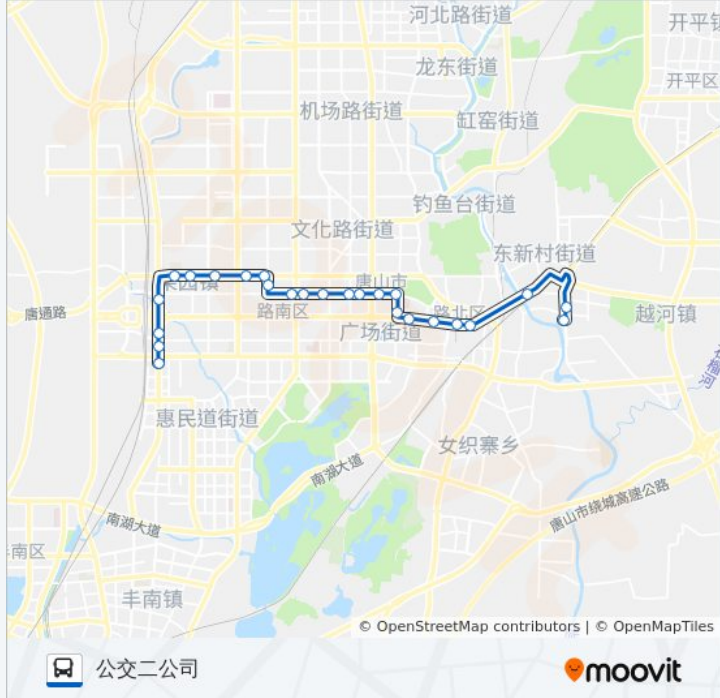

公交18((公交二公司))共有2条行车路线。工作日的服务时间为：

(1) 公交二公司: 05:40 - 21:00(2) 长途汽车东: 05:40 - 21:00

使用Moovit找到公交18路离你最近的站点，以及公交18路下车班的到站时间。

方向: 公交二公司

25站

[查看时间表](#)

- 长途汽车东站
- 税务庄
- 新华桥
- 建国路
- 路北区委区政府
- 矿务局
- 广场
- 中医医院
- 市委
- 市政府
- 市人大
- 公交总公司
- 第二干休所
- 协和医药
- 中国人寿
- 丽景琴园
- 北新道大里路口
- 中信北新道支行
- 建工中专(临时站)
- 环保局
- 河北能源学院
- 汽车站西站

公交18路的时间表

往公交二公司方向的时间表

星期一	05:40 - 21:00
星期二	05:40 - 21:00
星期三	05:40 - 21:00
星期四	05:40 - 21:00
星期五	05:40 - 21:00
星期六	05:40 - 21:00
星期日	05:40 - 21:00

公交18路的信息

方向: 公交二公司

站点数量: 25

行车时间: 36 分

途经站点:

唐山站

国防道口

公交二公司

方向: 长途汽车东

26 站

[查看时间表](#)

公交二公司

新天地美域

公交18路的时间表

往长途汽车东方向的时间表

星期一	05:40 - 21:00
星期二	05:40 - 21:00
星期三	05:40 - 21:00
星期四	05:40 - 21:00
星期五	05:40 - 21:00
星期六	05:40 - 21:00
星期日	05:40 - 21:00

公交18路的信息

方向: 长途汽车东

站点数量: 26

行车时间: 36 分

途经站点: