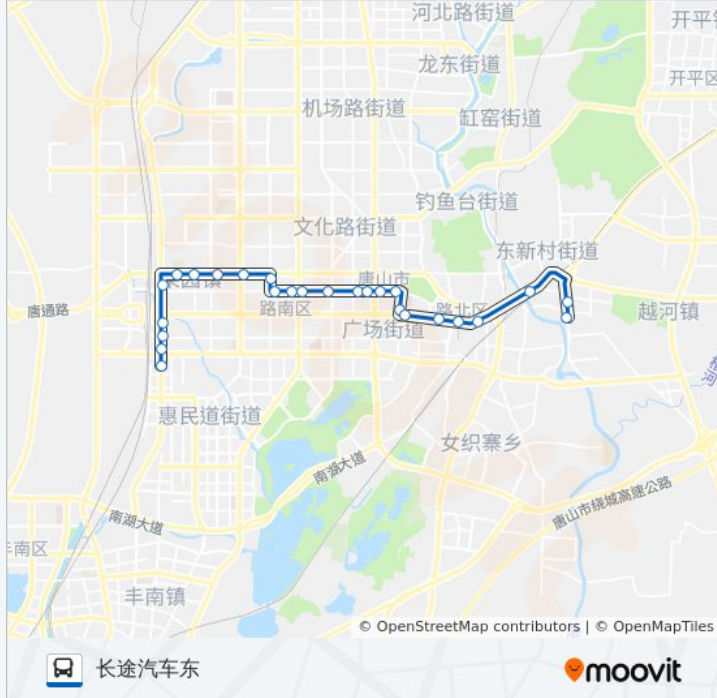

公交18((公交二公司))共有2条行车路线。工作日的服务时间为：

(1) 公交二公司: 05:40 - 21:00(2) 长途汽车东: 05:40 - 21:00

使用Moovit找到公交18路离你最近的站点，以及公交18路下车班的到站时间。

方向: 公交二公司

25站

[查看时间表](#)

- 长途汽车东站
- 税务庄
- 新华桥
- 建国路
- 路北区委区政府
- 矿务局
- 广场
- 中医医院
- 市委
- 市政府
- 市人大
- 公交总公司
- 第二干休所
- 协和医药
- 中国人寿
- 丽景琴园
- 北新道大里路口
- 中信北新道支行
- 建工中专(临时站)
- 环保局
- 河北能源学院
- 汽车站西站

公交18路的时间表

往长途汽车东方向的时间表

星期一	05:40 - 21:00
星期二	05:40 - 21:00
星期三	05:40 - 21:00
星期四	05:40 - 21:00
星期五	05:40 - 21:00
星期六	05:40 - 21:00
星期日	05:40 - 21:00

公交18路的信息

方向: 长途汽车东

站点数量: 26

行车时间: 36 分

途经站点:

中医医院

广场

矿务局

路北区委区政府

建国路

新华桥

税务庄

长途汽车东站

你可以在moovitapp.com下载公交18路的PDF时间表和线路图。使用[Moovit应用程序](#)查询唐山的实时公交、列车时刻表以及公共交通出行指南。

[关于Moovit](#) · [MaaS解决方案](#) · [城市列表](#) · [Moovit社区](#)

© 2024 Moovit - 保留所有权利

查看实时到站时间