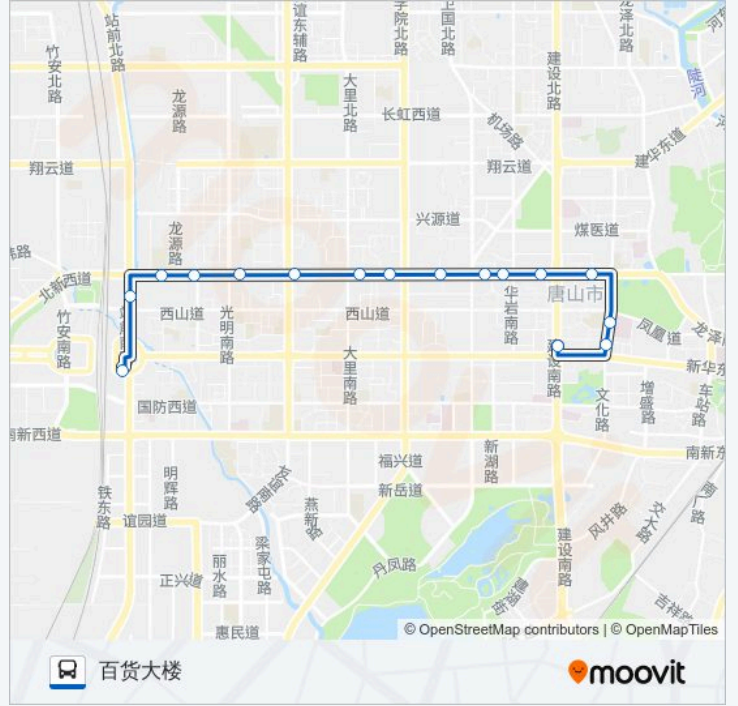

🚌 19路

唐山

下载App

公交19((唐山))共有2条行车路线。工作日的服务时间为：

(1) 唐山: 06:07 - 21:52(2) 百货大楼: 05:40 - 21:30

使用Moovit找到公交19路离你最近的站点，以及公交19路下车班的到站时间。

方向: 唐山

14 站

往唐山方向的时间表

星期一	06:07 - 21:52
星期二	06:07 - 21:52
星期三	06:07 - 21:52
星期四	06:07 - 21:52
星期五	06:07 - 21:52
星期六	06:07 - 21:52
星期日	06:07 - 21:52

公交19路的信息

方向: 唐山

站点数量: 14

行车时间: 20 分

途经站点:

方向: 百货大楼

16 站

[查看时间表](#)

- 唐山站
- 汽车站西站
- 河北能源学院
- 环保局
- 建工中专
- 中信北新道支行
- 北新道大里路口
- 交警支队
- 昌乐花苑
- 凤城国贸
- 红十字妇产医院
- 城管局
- 二十四号小区
- 工人医院
- 中医医院
- 百货大楼

公交19路的时间表

往百货大楼方向的时间表

星期一	05:40 - 21:30
星期二	05:40 - 21:30
星期三	05:40 - 21:30
星期四	05:40 - 21:30
星期五	05:40 - 21:30
星期六	05:40 - 21:30
星期日	05:40 - 21:30

公交19路的信息

方向: 百货大楼

站点数量: 16

行车时间: 24 分

途经站点:

你可以在moovitapp.com下载公交19路的PDF时间表和线路图。使用Moovit应用程序查询唐山的实时公交、列车时刻表以及公共交通出行指南。

© 2024 Moovit - 保留所有权利