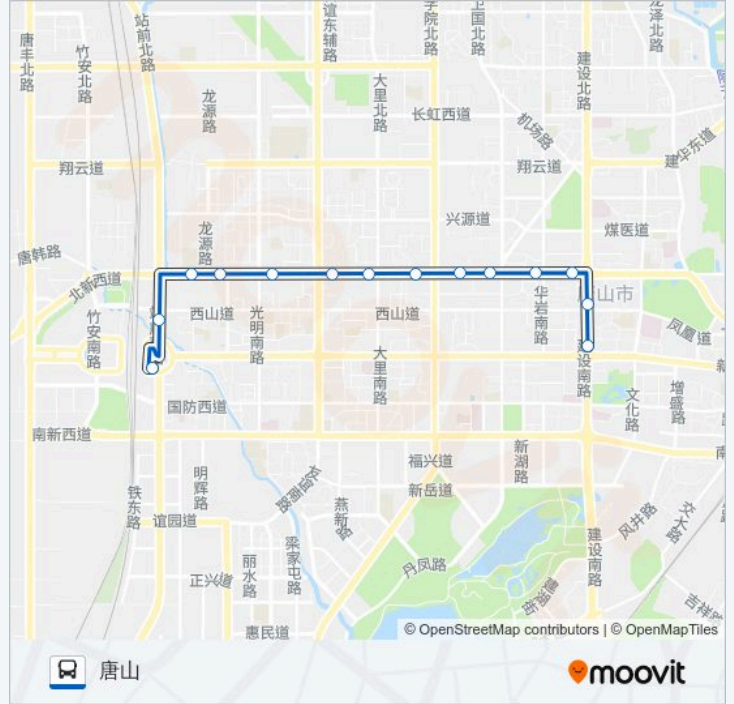

北新道大里路口

中信北新道支行

建工中专(临时站)

环保局

河北能源学院

汽车站西站

唐山站

公交19路的时间表

往唐山方向的时间表

星期一	06:07 - 21:52
星期二	06:07 - 21:52
星期三	06:07 - 21:52
星期四	06:07 - 21:52
星期五	06:07 - 21:52
星期六	06:07 - 21:52
星期日	06:07 - 21:52

公交19路的信息

方向: 唐山

站点数量: 14

行车时间: 20 分

途经站点:

方向: 百货大楼

16 站

[查看时间表](#)

- 唐山站
- 汽车站西站
- 河北能源学院
- 环保局
- 建工中专
- 中信北新道支行
- 北新道大里路口
- 交警支队
- 昌乐花苑
- 凤城国贸
- 红十字妇产医院
- 城管局
- 二十四号小区
- 工人医院
- 中医医院
- 百货大楼

公交19路的时间表

往百货大楼方向的时间表

星期一	05:40 - 21:30
星期二	05:40 - 21:30
星期三	05:40 - 21:30
星期四	05:40 - 21:30
星期五	05:40 - 21:30
星期六	05:40 - 21:30
星期日	05:40 - 21:30

公交19路的信息

方向: 百货大楼

站点数量: 16

行车时间: 24 分

途经站点:

你可以在moovitapp.com下载公交19路的PDF时间表和线路图。使用Moovit应用程序查询唐山的实时公交、列车时刻表以及公共交通出行指南。

© 2024 Moovit - 保留所有权利