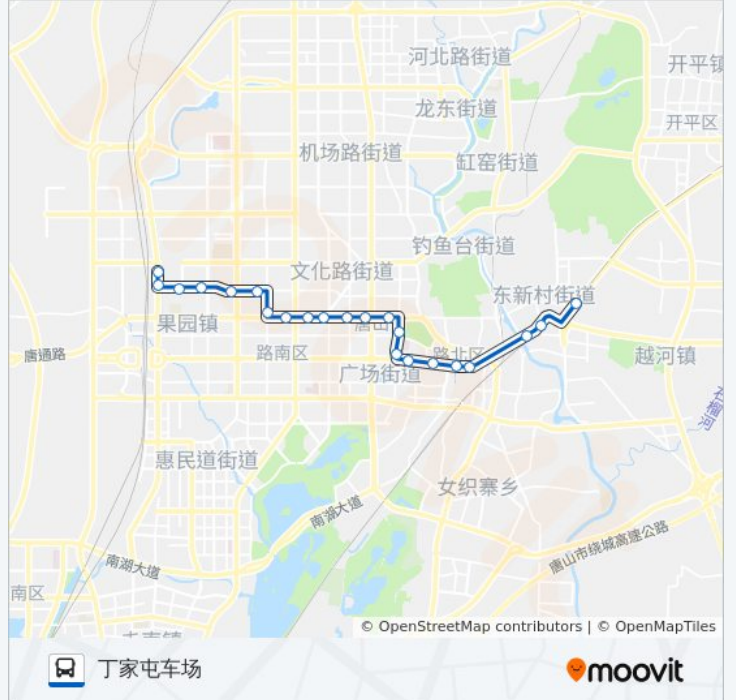

[查看时间表](#)

税钢小区
棉纺路口
新华桥
建国路
路北区委区政府
矿务局
广场
中医医院
工人医院
二十四号小区
城管局
红十字妇产医院
凤城国贸
昌乐花苑
交警支队
北新道大里路口
交通局
德源里
凤凰世嘉
陈家屯
兴源道西口
丁家屯车场

公交20路的时间表

往丁家屯车场方向的时间表

星期一	05:40 - 20:40
星期二	05:40 - 20:40
星期三	05:40 - 20:40
星期四	05:40 - 20:40
星期五	05:40 - 20:40
星期六	05:40 - 20:40
星期日	05:40 - 20:40

公交20路的信息

方向: 丁家屯车场

站点数量: 22

行车时间: 34 分

途经站点:

方向: 税钢小区

22 站

[查看时间表](#)

- 丁家屯车场
- 兴源道西口
- 陈家屯
- 凤凰世嘉
- 德源里
- 交通局
- 北新道大里路口
- 交警支队
- 昌乐花苑
- 凤城国贸
- 红十字妇产医院
- 城管局
- 二十四号小区
- 工人医院
- 中医医院
- 广场
- 矿务局
- 路北区委区政府

公交20路的时间表

往税钢小区方向的时间表

星期一	05:40 - 21:00
星期二	05:40 - 21:00
星期三	05:40 - 21:00
星期四	05:40 - 21:00
星期五	05:40 - 21:00
星期六	05:40 - 21:00
星期日	05:40 - 21:00

公交20路的信息

方向: 税钢小区

站点数量: 22

行车时间: 32 分

途经站点:

建国路

新华桥

棉纺路口