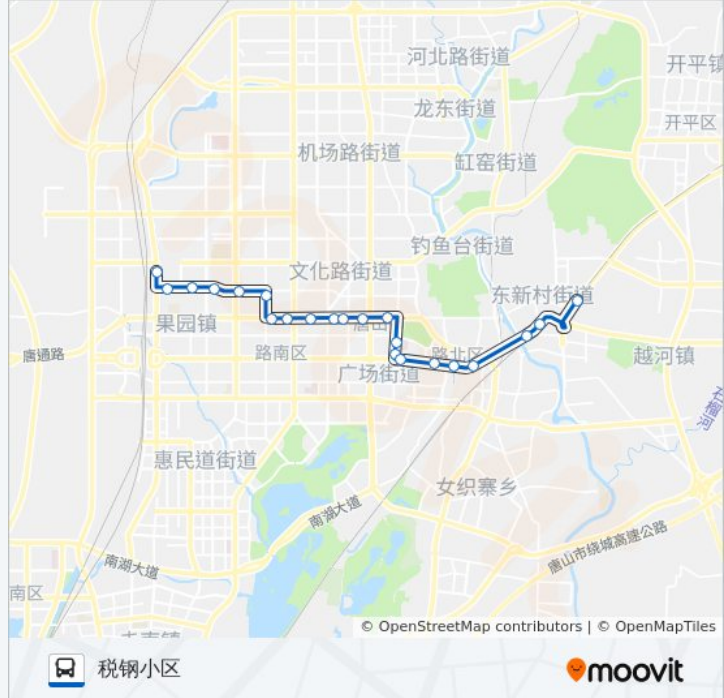

建国路

新华桥

棉纺路口

税钢小区

你可以在moovitapp.com下载公交20路的PDF时间表和线路图。使用[Moovit应用程序](#)查询唐山的实时公交、列车时刻表以及公共交通出行指南。

[关于Moovit](#) · [MaaS解决方案](#) · [城市列表](#) · [Moovit社区](#)

© 2023 Moovit - 版权所有

查看实时到站时间