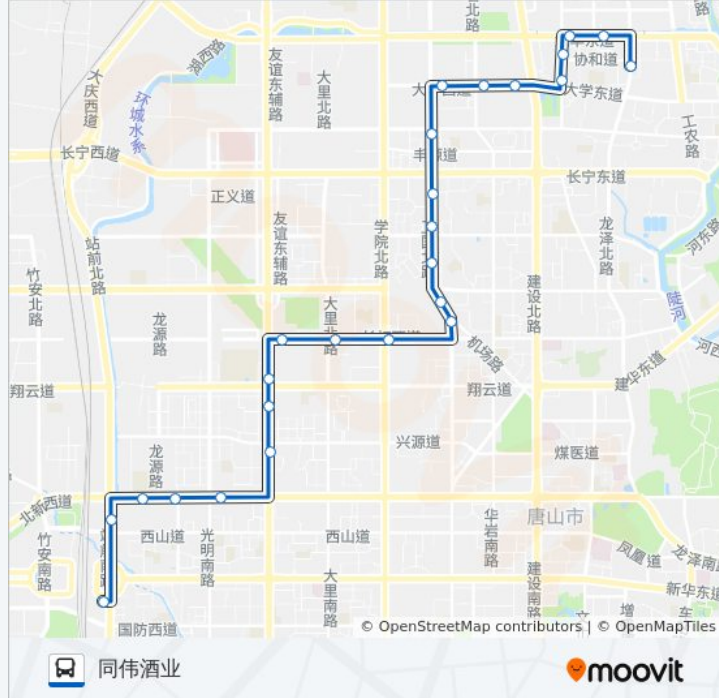

[查看时间表](#)

唐山站
汽车站西站
河北能源学院
环保局
建工中专
智源里
友谊路兴源道口
鹭港小区
鹭港小区北
唐城壹零壹
长虹道学院路口
机场北楼
六合轩府
碧玉华府
裕华道口
祥富里
景泰翰林
唐山学院
新时代妇产医院
师范学院
国泰公寓
惠安楼

公交21路的时间表

往同伟酒业方向的时间表

星期一	06:00 - 18:40
星期二	06:00 - 18:40
星期三	06:00 - 18:40
星期四	06:00 - 18:40
星期五	06:00 - 18:40
星期六	06:00 - 18:40
星期日	06:00 - 18:40

公交21路的信息

方向: 同伟酒业

站点数量: 25

行车时间: 33 分

途经站点:

龙华道火炬路口

都市花园

同伟酒业

方向: 唐山

23 站

[查看时间表](#)

同伟酒业

龙泉中学

国泰公寓

师范学院

新时代妇产医院

公交21路的信息

方向: 唐山

站点数量: 23

行车时间: 31 分

途经站点: