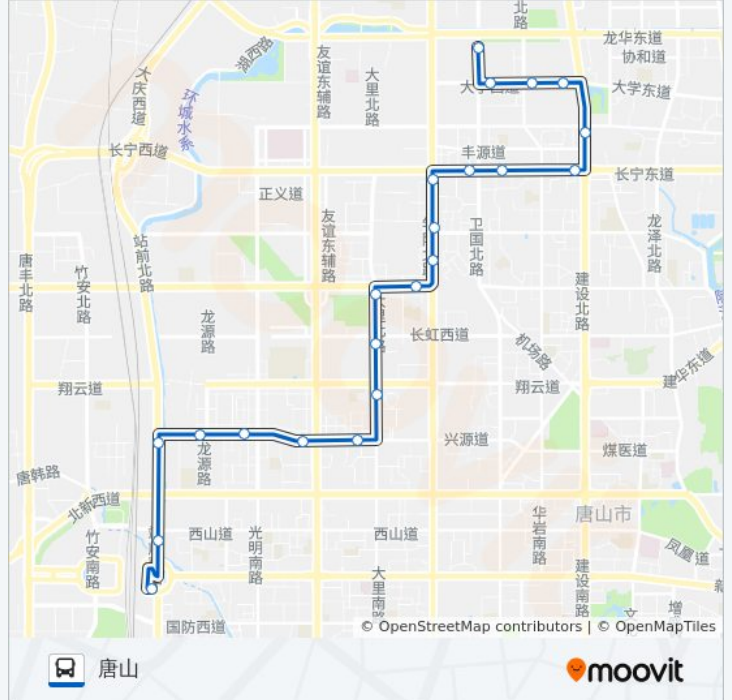

公交22((唐山))共有2条行车路线。工作日的服务时间为：

(1) 唐山: 06:00 - 19:30(2) 理工大学北校区: 06:00 - 19:30

使用Moovit找到公交22路离你最近的站点，以及公交22路下车车的到站时间。

方向: 唐山

22站

[查看时间表](#)

理工大学北校区

唐山学院

陈家屯

兴源道西口

汽车站西站

唐山站

公交22路的时间表

往唐山方向的时间表

星期一	06:00 - 19:30
星期二	06:00 - 19:30
星期三	06:00 - 19:30
星期四	06:00 - 19:30
星期五	06:00 - 19:30
星期六	06:00 - 19:30
星期日	06:00 - 19:30

公交22路的信息

方向: 唐山

站点数量: 22

行车时间: 34 分

途经站点:

方向: 理工大学北校区

22 站

[查看时间表](#)

- 唐山站
- 汽车站西站
- 兴源道西口
- 陈家屯
- 凤凰世嘉
- 德源里
- 交通局
- 万科金城华府
- 唐城壹零壹
- 雅颂居
- 朝阳道学院路口
- 蓝天楼
- 瑞莎学院1号
- 长宁道学院路口
- 祥荣里
- 祥丰里
- 远洋城
- 国际会展中心

公交22路的时间表

往理工大学北校区方向的时间表

星期一	06:00 - 19:30
星期二	06:00 - 19:30
星期三	06:00 - 19:30
星期四	06:00 - 19:30
星期五	06:00 - 19:30
星期六	06:00 - 19:30
星期日	06:00 - 19:30

公交22路的信息

方向: 理工大学北校区

站点数量: 22

行车时间: 35 分

途经站点: