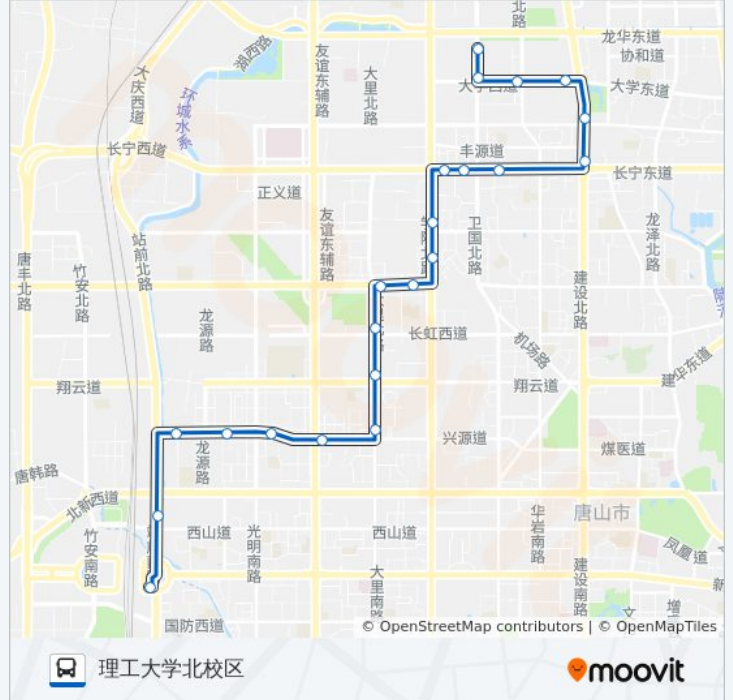

公交22((唐山))共有2条行车路线。工作日的服务时间为：

(1) 唐山: 06:00 - 19:30(2) 理工大学北校区: 06:00 - 19:30

使用Moovit找到公交22路离你最近的站点，以及公交22路下车车的到站时间。

方向: 唐山

22站

[查看时间表](#)

理工大学北校区

唐山学院

方向: 唐山

站点数量: 22

行车时间: 34 分

途经站点:

方向: 理工大学北校区

22 站

[查看时间表](#)

- 唐山站
- 汽车站西站
- 兴源道西口
- 陈家屯
- 凤凰世嘉
- 德源里
- 交通局
- 万科金城华府
- 唐城壹零壹
- 雅颂居
- 朝阳道学院路口
- 蓝天楼
- 瑞莎学院1号
- 长宁道学院路口
- 祥荣里
- 祥丰里
- 远洋城
- 国际会展中心

公交22路的时间表

往理工大学北校区方向的时间表

星期一	06:00 - 19:30
星期二	06:00 - 19:30
星期三	06:00 - 19:30
星期四	06:00 - 19:30
星期五	06:00 - 19:30
星期六	06:00 - 19:30
星期日	06:00 - 19:30

公交22路的信息

方向: 理工大学北校区

站点数量: 22

行车时间: 35 分

途经站点:

师范学院

新时代妇产医院

唐山学院

理工大学北校区

你可以在moovitapp.com下载公交22路的PDF时间表和线路图。使用[Moovit应用程序](#)查询唐山的实时公交、列车时刻表以及公共交通出行指南。

[关于Moovit](#) · [MaaS解决方案](#) · [城市列表](#) · [Moovit社区](#)

© 2024 Moovit - 保留所有权利

查看实时到站时间