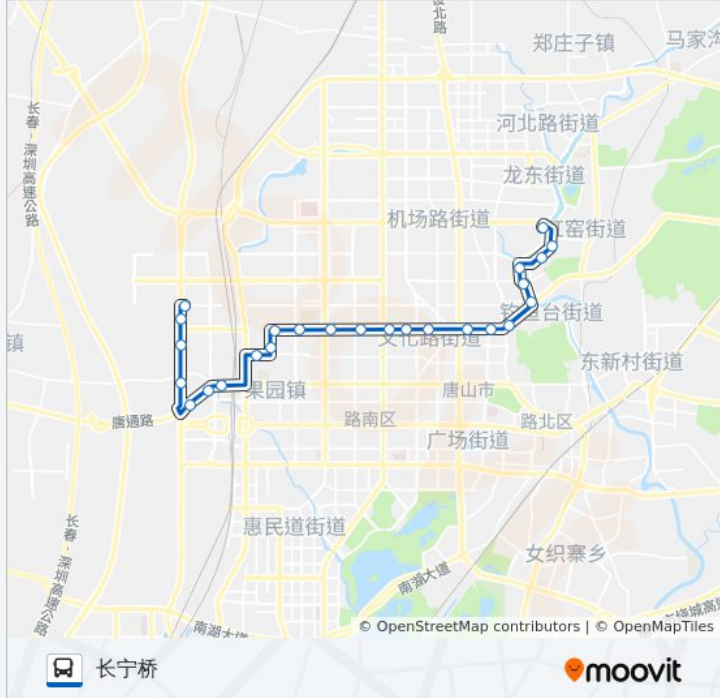

公交23路的信息

方向: 君瑞联合农贸

站点数量: 24

行车时间: 40 分

途经站点:

马驹桥北

君瑞联合农贸

方向: 长宁桥

刘火新庄

兴源道西口

陈家屯

翔云道龙源路口

翔云道光明路口

金鑫汽修

万科金域华府

翔云道学院路口

方向: 长宁桥

站点数量: 25

行车时间: 40 分

途经站点:

钓鱼台

建华桥

河西路朝阳道口

河东路桥

游泳池

三益楼

长宁桥

你可以在moovitapp.com下载公交23路的PDF时间表和线路图。使用[Moovit应用程序](#)查询唐山的实时公交、列车时刻表以及公共交通出行指南。

[关于Moovit](#) · [MaaS解决方案](#) · [城市列表](#) · [Moovit社区](#)

© 2023 Moovit - 版权所有

查看实时到站时间