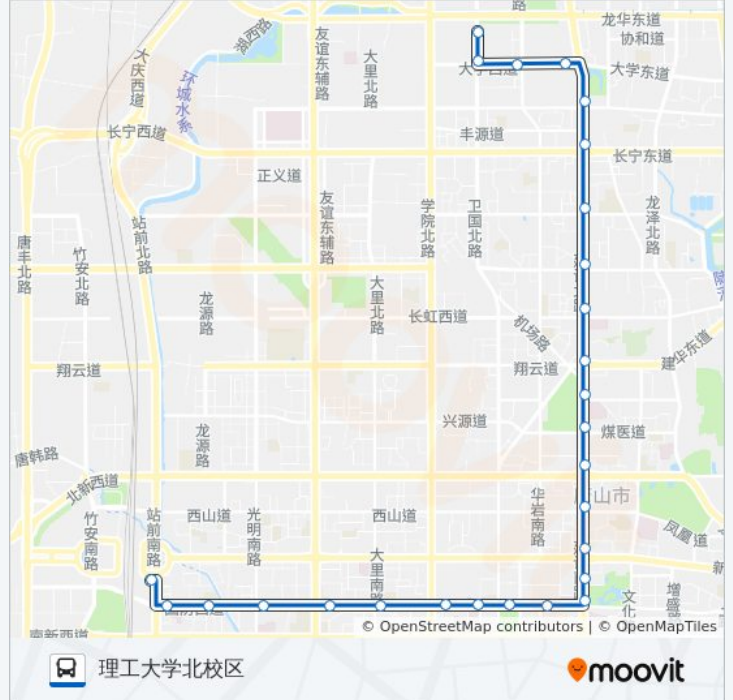

📍 26路

唐山

以网页模式查看

公交26((唐山))共有2条行车路线。工作日的服务时间为：

(1) 唐山: 05:20 - 21:30(2) 理工大学北校区: 05:20 - 21:30

使用Moovit找到公交26路离你最近的站点，以及公交26路下车班的到站时间。

方向: 唐山

27 站

供电局

公交26路的时间表

往理工大学北校区方向的时间表

星期一	05:20 - 21:30
星期二	05:20 - 21:30
星期三	05:20 - 21:30
星期四	05:20 - 21:30
星期五	05:20 - 21:30
星期六	05:20 - 21:30
星期日	05:20 - 21:30

公交26路的信息

方向: 理工大学北校区

站点数量: 27

行车时间: 38 分

途经站点:

宾馆

第三空间综合体

中信建北支行

远洋城

国际会展中心

师范学院

新时代妇产医院

唐山学院

理工大学北校区

你可以在moovitapp.com下载公交26路的PDF时间表和线路图。使用[Moovit应用程序](#)查询唐山的实时公交、列车时刻表以及公共交通出行指南。

[关于Moovit](#) · [MaaS解决方案](#) · [城市列表](#) · [Moovit社区](#)

© 2023 Moovit - 版权所有

查看实时到站时间