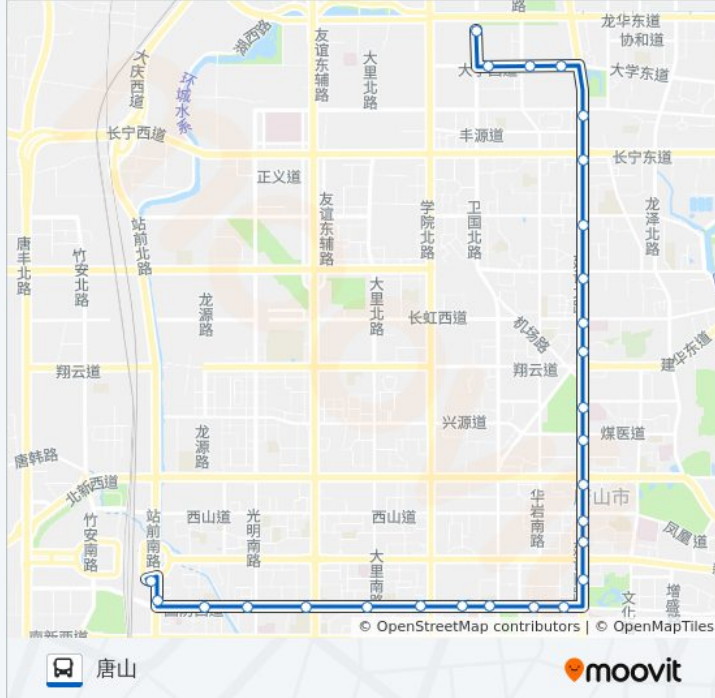

世博广场东

大钊公园

国防道华岩路口

烈士陵园

二五五医院

双新里

国防道大里路口

公交26路的时间表

往唐山方向的时间表

星期一	05:20 - 21:30
星期二	05:20 - 21:30
星期三	05:20 - 21:30
星期四	05:20 - 21:30
星期五	05:20 - 21:30
星期六	05:20 - 21:30
星期日	05:20 - 21:30

公交26路的信息

方向: 唐山

站点数量: 27

行车时间: 37 分

途经站点:

国防道友谊路口

河沿庄

青龙河

国防道口

唐山站

方向: 理工大学北校区

27 站

[查看时间表](#)

唐山站

国防道口

青龙河

河沿庄

国防道友谊路口

国防道大里路口

双新里

二五五医院

烈士陵园