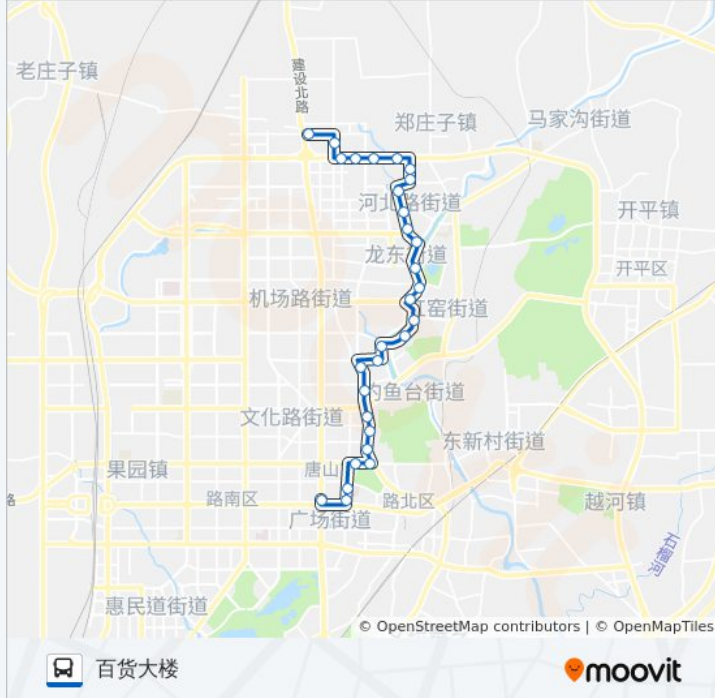

### 方向: 百货大楼

29 站  
[查看时间表](#)

北郊枢纽站  
火炬路北口  
火炬路口  
十号小区  
八号小区  
李各庄  
大庆道口  
三十五中  
河茵北里  
园丁楼  
河茵里  
龙华楼  
龙北  
奇楠沉香  
长宁桥  
三益楼  
游泳池  
河东路桥

### 公交28路的时间表

往百货大楼方向的时间表

星期一	05:40 - 20:40
星期二	05:40 - 20:40
星期三	05:40 - 20:40
星期四	05:40 - 20:40
星期五	05:40 - 20:40
星期六	05:40 - 20:40
星期日	05:40 - 20:40

### 公交28路的信息

方向: 百货大楼  
站点数量: 29  
行车时间: 38 分  
途经站点:

七十号小区

朝阳道口

六十八号小区

钓鱼台

体育馆道东口

康复医院

西北井

凤凰山公园

工人医院

中医医院

百货大楼

你可以在moovitapp.com下载公交28路的PDF时间表和线路图。使用[Moovit应用程序](#)查询唐山的实时公交、列车时刻表以及公共交通出行指南。

[关于Moovit](#) · [MaaS解决方案](#) · [城市列表](#) · [Moovit社区](#)

© 2024 Moovit - 保留所有权利