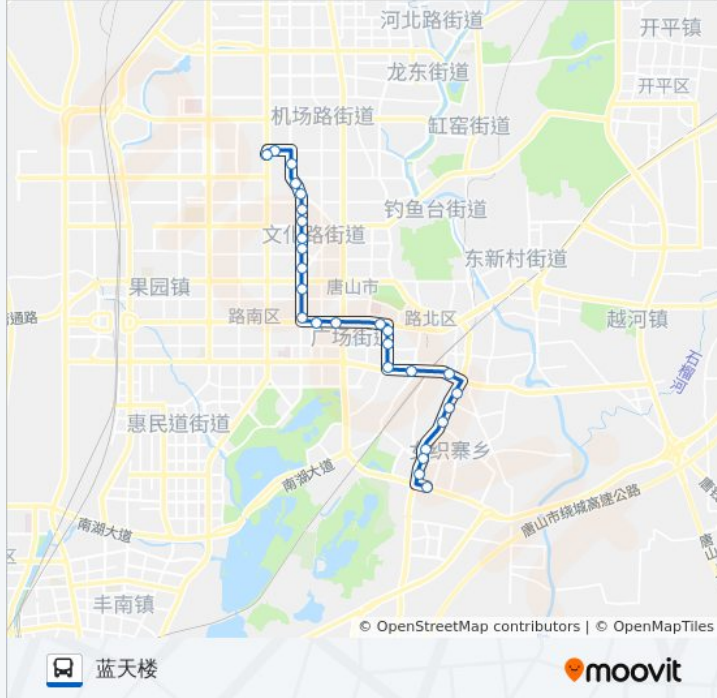

- 南方灯具家具
- 汽车交易市场
- 天道茶城商场
- 高轿修理厂
- 刘屯
- 瑞泰东方明珠嘉苑
- 复兴路南新道口
- 永红桥东
- 车站路口(临时站)
- 果品批发市场
- 增盛路
- 增盛路口
- 广场
- 世博广场
- 唐人医药
- 新华道口
- 凤城国贸
- 健康楼

公交29路的时间表 往蓝天楼方向的时间表

| | |
|-----|---------------|
| 星期一 | 06:45 - 20:10 |
| 星期二 | 06:45 - 20:10 |
| 星期三 | 06:45 - 20:10 |
| 星期四 | 06:45 - 20:10 |
| 星期五 | 06:45 - 20:10 |
| 星期六 | 06:45 - 20:10 |
| 星期日 | 06:45 - 20:10 |

公交29路的信息

方向: 蓝天楼
站点数量: 27
行车时间: 36 分
途经站点:

兴源道口

翔云西里

机场南楼

馨秀园

机场北楼

六合轩府

碧玉华府

祥明里

蓝天楼

你可以在moovitapp.com下载公交29路的PDF时间表和线路图。使用[Moovit应用程序](#)查询唐山的实时公交、列车时刻表以及公共交通出行指南。

[关于Moovit](#) · [MaaS解决方案](#) · [城市列表](#) · [Moovit社区](#)

© 2024 Moovit - 保留所有权利

查看实时到站时间