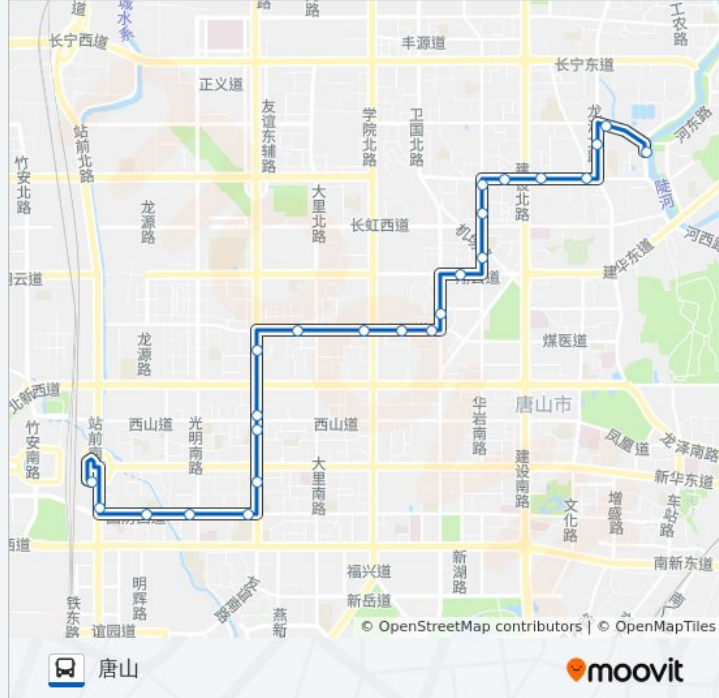

公交30((唐山))共有2条行车路线。工作日的服务时间为：

(1) 唐山: 05:40 - 20:00(2) 河东路桥: 05:40 - 20:00

使用Moovit找到公交30路离你最近的站点，以及公交30路下车班的到站时间。

方向: 唐山

24 站

[查看时间表](#)

- 河东路桥
- 裕华道口
- 绿锦园
- 朝阳道口
- 燕山楼
- 供电楼
- 唐山学院南校区
- 十二中
- 唐山燃气集团
- 机场路南楼
- 翔云西里
- 兴源道口
- 凤凰园小区
- 宝珠家具
- 交通局
- 智源里
- 人才市场
- 四十八号小区
- 西新东楼
- 国防道友谊路口
- 河沿庄
- 青龙河

公交30路的时间表

往唐山方向的时间表

星期一	05:40 - 20:00
星期二	05:40 - 20:00
星期三	05:40 - 20:00
星期四	05:40 - 20:00
星期五	05:40 - 20:00
星期六	05:40 - 20:00
星期日	05:40 - 20:00

公交30路的信息

方向: 唐山

站点数量: 24

行车时间: 32 分

途经站点:

国防道口

唐山站

方向: 河东路桥

24 站

[查看时间表](#)

唐山站

国防道口

青龙河

往河东路桥方向的时间表

星期一	05:40 - 20:00
星期二	05:40 - 20:00
星期三	05:40 - 20:00
星期四	05:40 - 20:00
星期五	05:40 - 20:00
星期六	05:40 - 20:00
星期日	05:40 - 20:00

公交30路的信息

方向: 河东路桥

站点数量: 24

行车时间: 32 分

途经站点: