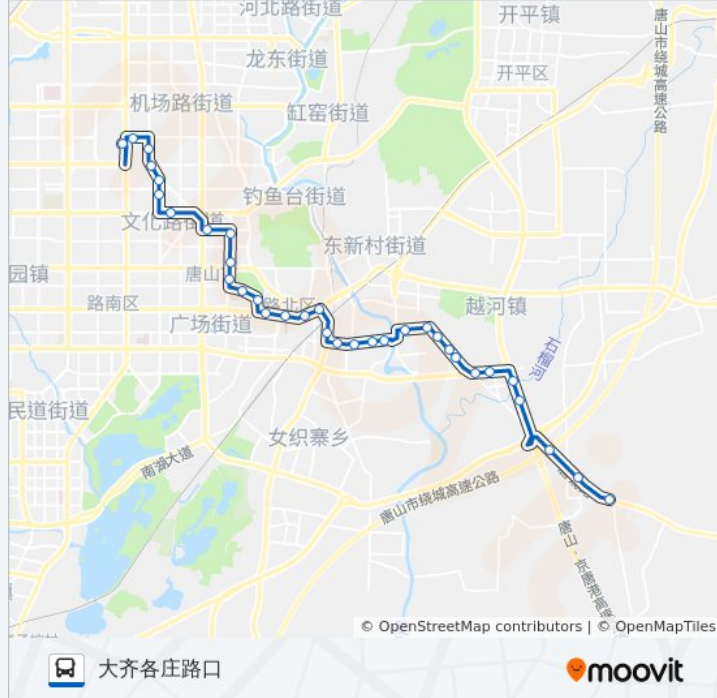

唐钱路西口

仝泰集团

唐钱楼

越河乡医院

西马各庄

南新道唐钱路口

东华五金机电城

华北国贸城

开越南路

东王立交桥

后于家店

大齐各庄路口

方向: 蓝天楼

35 站

[查看时间表](#)

大齐各庄路口

后于家店

东王立交桥

开越南路

华北国贸城

东华五金机电城

南新道唐钱路口

西马各庄

越河乡医院

公交32路的时间表

往蓝天楼方向的时间表

星期一	06:00 - 19:00
星期二	06:00 - 19:00
星期三	06:00 - 19:00
星期四	06:00 - 19:00
星期五	06:00 - 19:00
星期六	06:00 - 19:00
星期日	06:00 - 19:00

公交32路的信息

方向: 蓝天楼

站点数量: 35

行车时间: 49 分

途经站点: