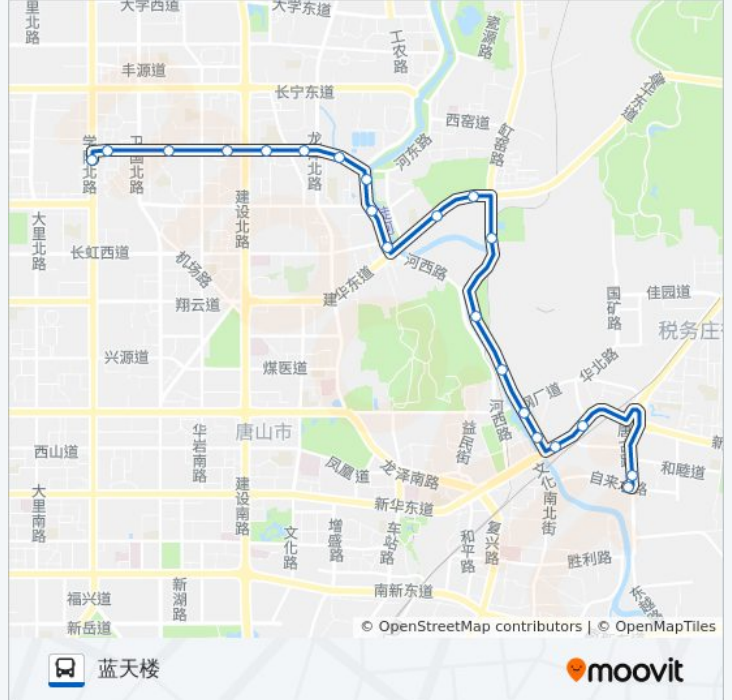

### 公交39路的时间表

往蓝天楼方向的时间表

星期一	06:00 - 19:30
星期二	06:00 - 19:30
星期三	06:00 - 19:30
星期四	06:00 - 19:30
星期五	06:00 - 19:30
星期六	06:00 - 19:30
星期日	06:00 - 19:30

### 公交39路的信息

方向: 蓝天楼

站点数量: 21

行车时间: 31 分

途经站点:

## 方向: 长途汽车东

21 站

[查看时间表](#)

- 蓝天楼
- 祥明里
- 祥和里
- 裕丰楼
- 职教中心
- 凤祥园
- 七十号小区
- 河东路桥
- 河西路朝阳道口
- 建华桥
- 建华瓷厂
- 陶瓷批发站
- 电厂
- 建陶
- 钢厂
- 第一职业中专
- 河东
- 新华桥

## 公交39路的信息

方向: 长途汽车东

站点数量: 21

行车时间: 30 分

途经站点:

棉纺路口

税务庄

长途汽车东站