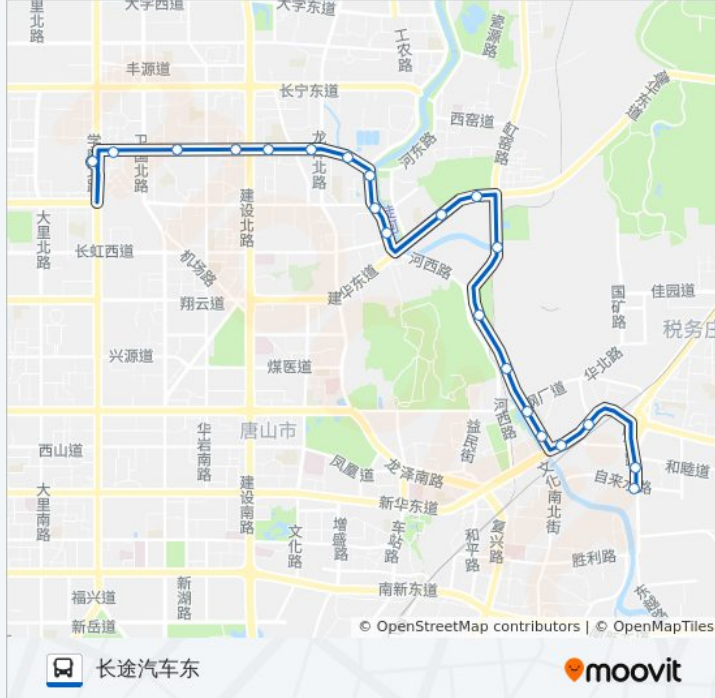

## 公交39路的信息

方向: 长途汽车东

站点数量: 21

行车时间: 30 分

途经站点:

棉纺路口

税务庄

长途汽车东站