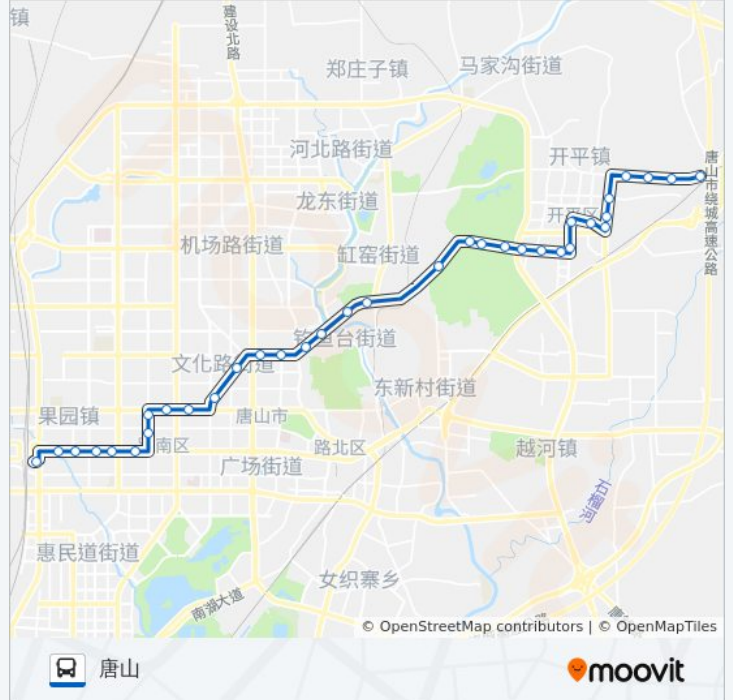

[查看时间表](#)

- 国亮公司
- 新生耐火材料厂
- 一街东口
- 一街西口
- 东城路北口
- 东城路南口
- 东城绿庭小区
- 开平工商局
- 开平区政府
- 新苑路
- 新苑楼小区
- 新一家小区
- 半壁店村
- 凤凰花卉
- 半钢
- 鸿达公司
- 高各庄油库
- 陶瓷批发
- 建华瓷厂
- 建华桥
- 钓鱼台
- 锦绣苑

公交42路的时间表

往唐山方向的时间表

星期一	05:30 - 20:30
星期二	05:30 - 20:30
星期三	05:30 - 20:30
星期四	05:30 - 20:30
星期五	05:30 - 20:30
星期六	05:30 - 20:30
星期日	05:30 - 20:30

公交42路的信息

方向: 唐山

站点数量: 35

行车时间: 53 分

途经站点:

- 建设路口
- 体育场北门
- 健康楼
- 昌乐花苑
- 交警支队
- 丽景琴园
- 京城皮肤医院
- 赵庄小区
- 信息大厦
- 美中妇产医院
- 冀东油田
- 汇达集团
- 唐山站

方向: 国亮公司

36 站
[查看时间表](#)

- 唐山站
- 汇达集团
- 冀东油田
- 美中妇产医院
- 信息大厦
- 赵庄小区
- 京城皮肤病医院
- 丽景琴园
- 北新道大里路口
- 交警支队
- 昌乐花苑
- 健康楼
- 体育场北门
- 建设路口
- 锦绣苑
- 钓鱼台

公交42路的时间表

往国亮公司方向的时间表

星期一	05:30 - 20:30
星期二	05:30 - 20:30
星期三	05:30 - 20:30
星期四	05:30 - 20:30
星期五	05:30 - 20:30
星期六	05:30 - 20:30
星期日	05:30 - 20:30

公交42路的信息

方向: 国亮公司
 站点数量: 36
 行车时间: 54 分
 途经站点:

建华桥

建华瓷厂

陶瓷批发站

高各庄油库

鸿达公司

半钢