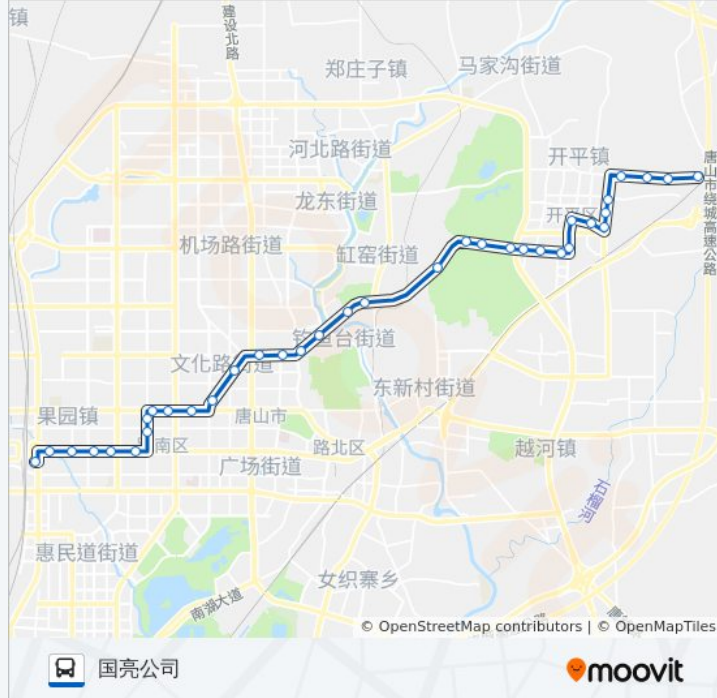

- 唐山站
- 汇达集团
- 冀东油田
- 美中妇产医院
- 信息大厦
- 赵庄小区
- 京城皮肤病医院
- 丽景琴园
- 北新道大里路口
- 交警支队
- 昌乐花苑
- 健康楼
- 体育场北门
- 建设路口
- 锦绣苑
- 钓鱼台

公交42路的时间表

往国亮公司方向的时间表

星期一	05:30 - 20:30
星期二	05:30 - 20:30
星期三	05:30 - 20:30
星期四	05:30 - 20:30
星期五	05:30 - 20:30
星期六	05:30 - 20:30
星期日	05:30 - 20:30

东城路南口

东城路北口

一街西口

一街东口

新生耐火材料厂

国亮公司

你可以在moovitapp.com下载公交42路的PDF时间表和线路图。使用[Moovit应用程序](#)查询唐山的实时公交、列车时刻表以及公共交通出行指南。

[关于Moovit](#) · [MaaS解决方案](#) · [城市列表](#) · [Moovit社区](#)

© 2024 Moovit - 保留所有权利

查看实时到站时间