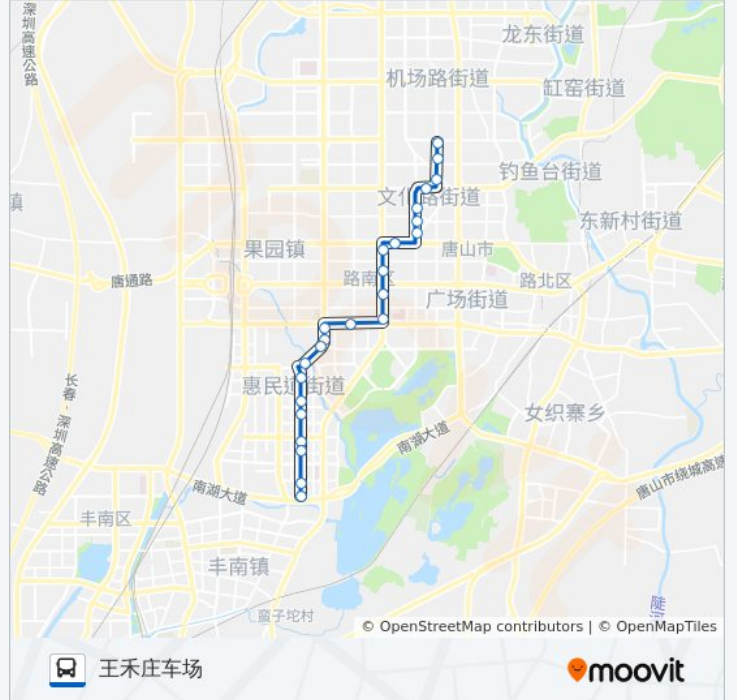

### 公交43路的时间表

往王禾庄车场方向的时间表

星期一	05:40 - 20:20
星期二	05:40 - 20:20
星期三	05:40 - 20:20
星期四	05:40 - 20:20
星期五	05:40 - 20:20
星期六	05:40 - 20:20
星期日	05:40 - 20:20

### 公交43路的信息

方向: 王禾庄车场

站点数量: 24

行车时间: 32 分

途经站点:

惠民园小区

南湖一幼

仁泰北里

金恒农贸大世界

和泰里

王禾庄车场

你可以在moovitapp.com下载公交43路的PDF时间表和线路图。使用[Moovit应用程序](#)查询唐山的实时公交、列车时刻表以及公共交通出行指南。

[关于Moovit](#) · [MaaS解决方案](#) · [城市列表](#) · [Moovit社区](#)

© 2023 Moovit - 版权所有