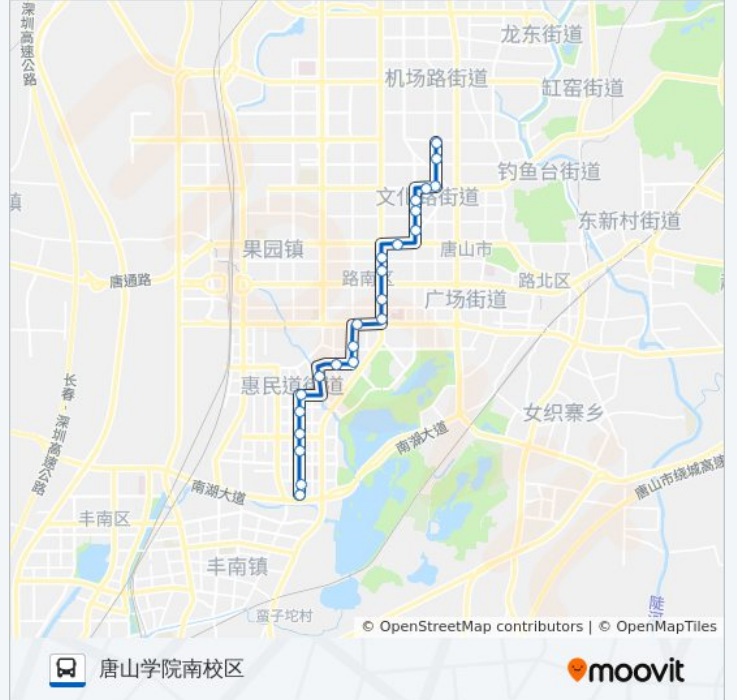

### 公交43路的信息

方向: 唐山学院南校区

站点数量: 23

行车时间: 31 分

途经站点:

## 唐山学院南校区

### 方向: 王禾庄车场

24 站

[查看时间表](#)

唐山学院南校区

十二中

唐山燃气集团

机场路南楼

翔云西里

兴源道口

健康楼

昌乐花苑

学院路国安街口

军安里

赵庄楼

双新里

南新道大里路口