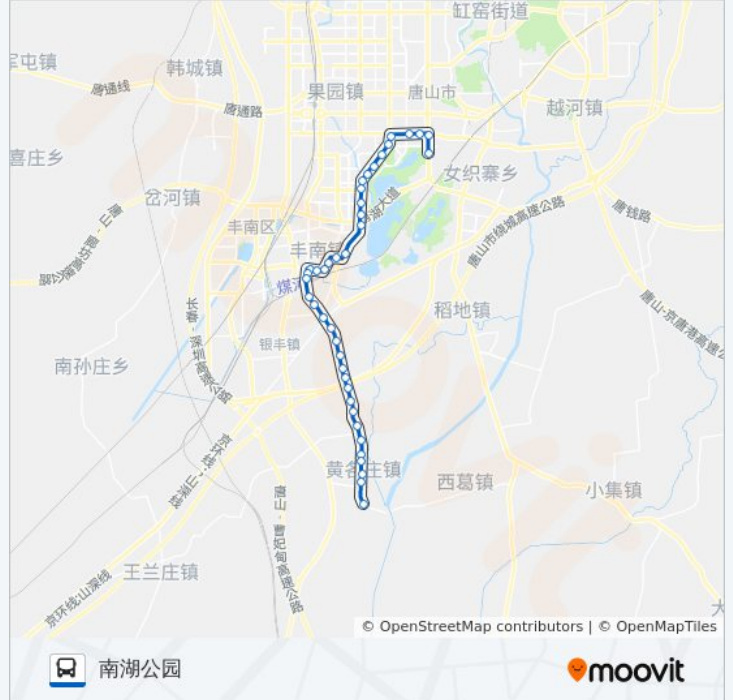

公交44路的时间表

往南湖公园方向的时间表

星期一	05:30 - 19:00
星期二	05:30 - 19:00
星期三	05:30 - 19:00
星期四	05:30 - 19:00
星期五	05:30 - 19:00
星期六	05:30 - 19:00
星期日	05:30 - 19:00

公交44路的信息

方向: 南湖公园

站点数量: 40

行车时间: 64 分

途经站点:

- 燃料公司
- 鎏金花园
- 胥新街东口
- 四王庄(临时站)
- 马庄(临时站)
- 唐胥路口
- 凤凰台
- 刘家过道
- 东小艾庄
- 青龙河桥
- 郑各庄
- 新艾庄
- 岳各庄
- 嘉元六合
- 和泓阳光小区
- 截瘫医院
- 南新道口
- 南湖公园

方向: 惠达陶瓷集团

40 站
[查看时间表](#)

- 南湖公园
- 南新道口
- 截瘫医院
- 和泓阳光小区
- 嘉元·六合
- 岳各庄
- 新艾庄
- 郑各庄
- 青龙河桥
- 东小艾庄
- 刘家过道

公交44路的时间表

往惠达陶瓷集团方向的时间表

星期一	05:30 - 19:00
星期二	05:30 - 19:00
星期三	05:30 - 19:00
星期四	05:30 - 19:00
星期五	05:30 - 19:00
星期六	05:30 - 19:00
星期日	05:30 - 19:00

公交44路的信息

方向: 惠达陶瓷集团
 站点数量: 40
 行车时间: 64 分
 途经站点:

凤凰台

唐胥路口

黄各庄三村

惠达广场

惠达陶瓷集团

你可以在moovitapp.com下载公交44路的PDF时间表和线路图。使用[Moovit应用程序](#)查询唐山的实时公交、列车时刻表以及公共交通出行指南。

[关于Moovit](#) · [MaaS解决方案](#) · [城市列表](#) · [Moovit社区](#)

查看实时到站时间