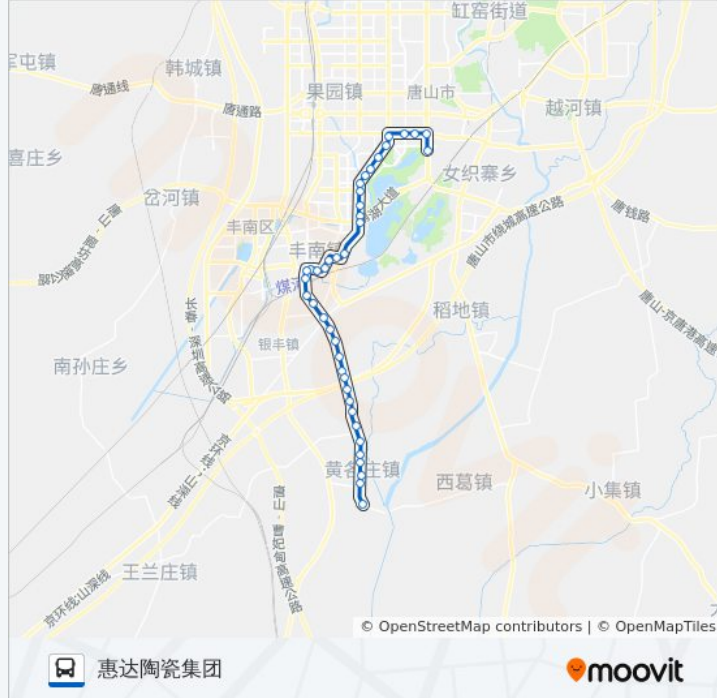

黄各庄三村

惠达广场

惠达陶瓷集团

你可以在moovitapp.com下载公交44路的PDF时间表和线路图。使用[Moovit应用程序](#)查询唐山的实时公交、列车时刻表以及公共交通出行指南。

[关于Moovit](#) · [MaaS解决方案](#) · [城市列表](#) · [Moovit社区](#)

查看实时到站时间