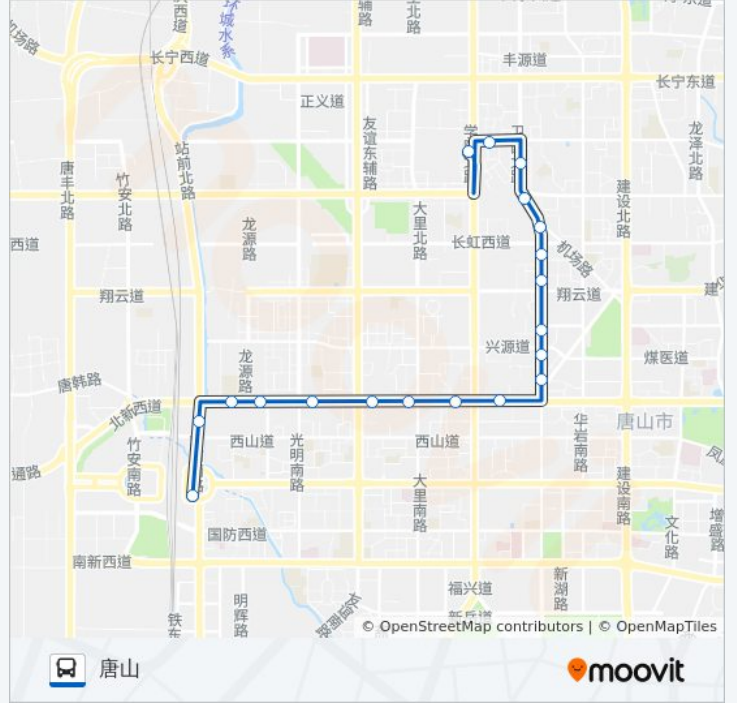

翔云西里

兴源道口

健康楼

昌乐花苑

交警支队

北新道大里路口

中信北新道支行

建工中专(临时站)

环保局

河北能源学院

汽车站西站

唐山站

公交45路的时间表

往唐山方向的时间表

星期一	05:30 - 20:00
星期二	05:30 - 20:00
星期三	05:30 - 20:00
星期四	05:30 - 20:00
星期五	05:30 - 20:00
星期六	05:30 - 20:00
星期日	05:30 - 20:00

公交45路的信息

方向: 唐山

站点数量: 19

行车时间: 25 分

途经站点:

方向: 蓝天楼

19 站

[查看时间表](#)

唐山站
 汽车站西站
 河北能源学院
 环保局
 建工中专
 中信北新道支行
 北新道大里路口
 交警支队
 昌乐花苑
 健康楼
 兴源道口
 翔云西里
 机场南楼
 馨秀园
 机场北楼
 六合轩府
 碧玉华府
 祥明里

公交45路的时间表

往蓝天楼方向的时间表

星期一	06:00 - 20:30
星期二	06:00 - 20:30
星期三	06:00 - 20:30
星期四	06:00 - 20:30
星期五	06:00 - 20:30
星期六	06:00 - 20:30
星期日	06:00 - 20:30

公交45路的信息

方向: 蓝天楼

站点数量: 19

行车时间: 25 分

途经站点: