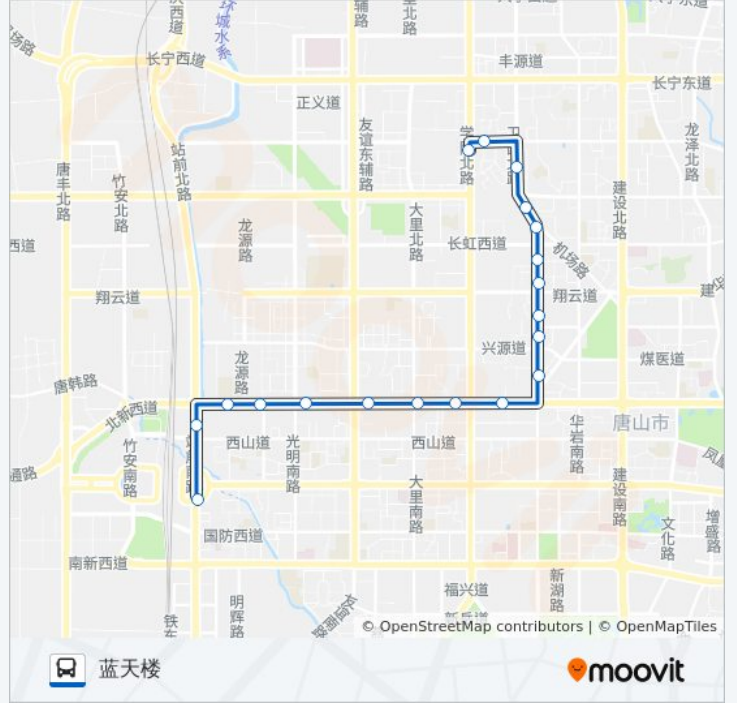

🚏 45路

唐山

下载App

公交45((唐山))共有2条行车路线。工作日的服务时间为：

(1) 唐山: 05:30 - 20:00(2) 蓝天楼: 06:00 - 20:30

使用Moovit找到公交45路离你最近的站点，以及公交45路下车班的到站时间。

方向: 唐山

19站

环保局

河北能源学院

汽车站西站

唐山站

公交45路的时间表

往唐山方向的时间表

星期一	05:30 - 20:00
星期二	05:30 - 20:00
星期三	05:30 - 20:00
星期四	05:30 - 20:00
星期五	05:30 - 20:00
星期六	05:30 - 20:00
星期日	05:30 - 20:00

公交45路的信息

方向: 唐山

站点数量: 19

行车时间: 25 分

途经站点:

方向: 蓝天楼

19 站

[查看时间表](#)

唐山站
 汽车站西站
 河北能源学院
 环保局
 建工中专
 中信北新道支行
 北新道大里路口
 交警支队
 昌乐花苑
 健康楼
 兴源道口
 翔云西里
 机场南楼
 馨秀园
 机场北楼
 六合轩府
 碧玉华府
 祥明里

公交45路的时间表

往蓝天楼方向的时间表

星期一	06:00 - 20:30
星期二	06:00 - 20:30
星期三	06:00 - 20:30
星期四	06:00 - 20:30
星期五	06:00 - 20:30
星期六	06:00 - 20:30
星期日	06:00 - 20:30

公交45路的信息

方向: 蓝天楼

站点数量: 19

行车时间: 25 分

途经站点: