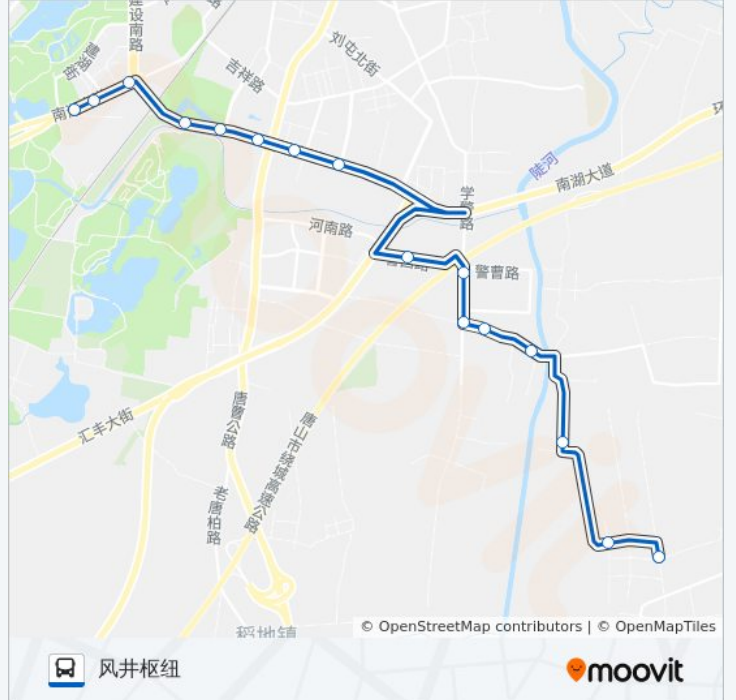

[查看时间表](#)

风井枢纽站
唐山矿风井
岳各庄街口
高尔夫球场
地震遗址公园
汽车交易市场
南方灯具家具
汽车城
国际石材城
曹家庄路口
侯边庄路口
侯边庄卫生院
侯边庄
华宇风机厂
安各庄西口
安各庄

公交47路的时间表

往安各庄方向的时间表

星期一	06:30 - 18:00
星期二	06:30 - 18:00
星期三	06:30 - 18:00
星期四	06:30 - 18:00
星期五	06:30 - 18:00
星期六	06:30 - 18:00
星期日	06:30 - 18:00

公交47路的信息

方向: 安各庄

站点数量: 16

行车时间: 25分

途经站点:

方向: 风井枢纽

16 站

[查看时间表](#)

- 安各庄
- 安各庄西口
- 华宇风机厂
- 侯边庄
- 侯边庄卫生院
- 侯边庄路口
- 曹家庄路口
- 国际石材城
- 汽车城
- 南方灯具家具
- 汽车交易市场
- 地震遗址公园
- 高尔夫球场
- 岳各庄街口
- 唐山矿风井
- 风井枢纽站

公交47路的时间表

往风井枢纽方向的时间表

星期一	06:30 - 18:00
星期二	06:30 - 18:00
星期三	06:30 - 18:00
星期四	06:30 - 18:00
星期五	06:30 - 18:00
星期六	06:30 - 18:00
星期日	06:30 - 18:00

公交47路的信息

方向: 风井枢纽

站点数量: 16

行车时间: 26 分

途经站点:

你可以在moovitapp.com下载公交47路的PDF时间表和线路图。使用[Moovit应用程序](#)查询唐山的实时公交、列车时刻表以及公共交通出行指南。

[关于Moovit](#) · [MaaS解决方案](#) · [城市列表](#) · [Moovit社区](#)

© 2024 Moovit - 保留所有权利