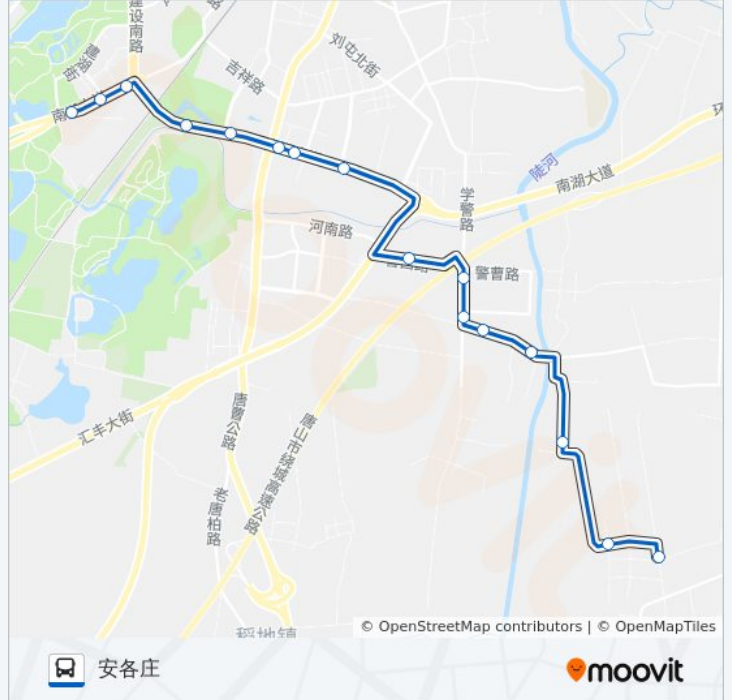

[查看时间表](#)

风井枢纽站
唐山矿风井
岳各庄街口
高尔夫球场
地震遗址公园
汽车交易市场
南方灯具家具
汽车城
国际石材城
曹家庄路口
侯边庄路口
侯边庄卫生院
侯边庄
华宇风机厂
安各庄西口
安各庄

公交47路的时间表

往安各庄方向的时间表

星期一	06:30 - 18:00
星期二	06:30 - 18:00
星期三	06:30 - 18:00
星期四	06:30 - 18:00
星期五	06:30 - 18:00
星期六	06:30 - 18:00
星期日	06:30 - 18:00

公交47路的信息

方向: 安各庄

站点数量: 16

行车时间: 25分

途经站点:

方向: 风井枢纽

16 站

[查看时间表](#)

- 安各庄
- 安各庄西口
- 华宇风机厂
- 侯边庄
- 侯边庄卫生院
- 侯边庄路口
- 曹家庄路口
- 国际石材城
- 汽车城
- 南方灯具家具
- 汽车交易市场
- 地震遗址公园
- 高尔夫球场
- 岳各庄街口
- 唐山矿风井
- 风井枢纽站

公交47路的时间表

往风井枢纽方向的时间表

星期一	06:30 - 18:00
星期二	06:30 - 18:00
星期三	06:30 - 18:00
星期四	06:30 - 18:00
星期五	06:30 - 18:00
星期六	06:30 - 18:00
星期日	06:30 - 18:00

公交47路的信息

方向: 风井枢纽

站点数量: 16

行车时间: 26 分

途经站点:

你可以在moovitapp.com下载公交47路的PDF时间表和线路图。使用[Moovit应用程序](#)查询唐山的实时公交、列车时刻表以及公共交通出行指南。

[关于Moovit](#) · [MaaS解决方案](#) · [城市列表](#) · [Moovit社区](#)

© 2024 Moovit - 保留所有权利