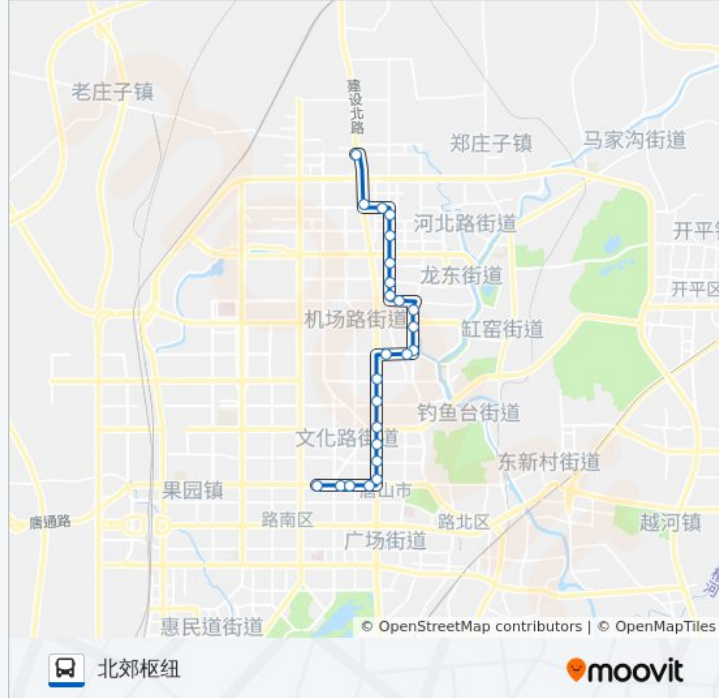

公交48((北郊枢纽))共有2条行车路线。工作日的时间为：

(1) 北郊枢纽: 06:48 - 21:43 (2) 昌乐花苑: 05:40 - 20:00

使用Moovit找到公交48路离你最近的站点，以及公交48路下车班的到站时间。

方向: 北郊枢纽

24 站

[查看时间表](#)

- 昌乐花苑
- 凤城国贸
- 红十字妇产医院
- 城管局
- 北新道口
- 煤医道口
- 联大(煤医)附院
- 供电局
- 宾馆
- 第三空间综合体
- 职教中心
- 凤祥园
- 部东里
- 长宁道口
- 龙源新居
- 龙泽公寓
- 现代花苑
- 国泰公寓
- 惠安楼
- 荣华道口
- 路桥公司
- 东进医药

公交48路的时间表

往北郊枢纽方向的时间表

星期一	06:48 - 21:43
星期二	06:48 - 21:43
星期三	06:48 - 21:43
星期四	06:48 - 21:43
星期五	06:48 - 21:43
星期六	06:48 - 21:43
星期日	06:48 - 21:43

公交48路的信息

方向: 北郊枢纽

站点数量: 24

行车时间: 31 分

途经站点:

大陆家居

北郊枢纽站

方向: 昌乐花苑

27 站

[查看时间表](#)

北郊枢纽站

大陆家居

东进医药

往昌乐花苑方向的时间表

星期一	05:40 - 20:00
星期二	05:40 - 20:00
星期三	05:40 - 20:00
星期四	05:40 - 20:00
星期五	05:40 - 20:00
星期六	05:40 - 20:00
星期日	05:40 - 20:00

公交48路的信息

方向: 昌乐花苑

站点数量: 27

行车时间: 34 分

途经站点:

联大煤医附院