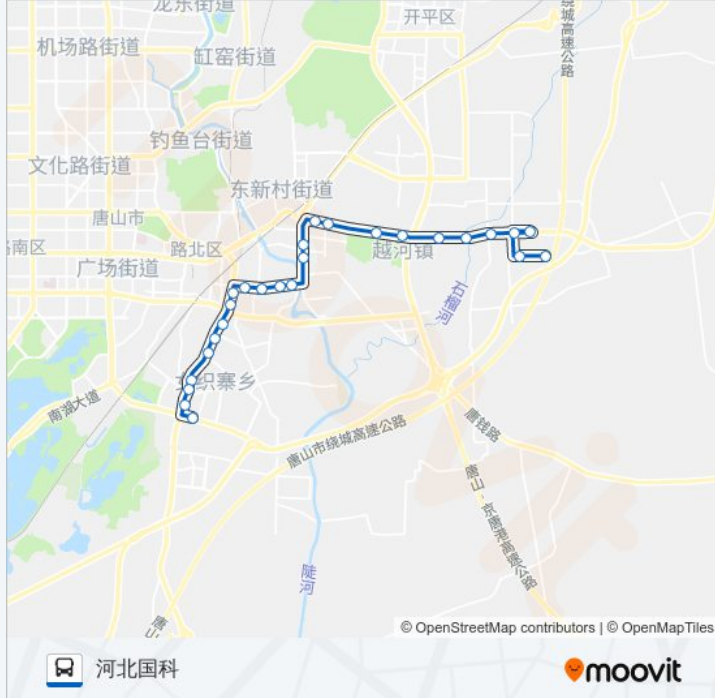

瑞泰东方明珠嘉苑

复兴路南新道口

利民五文化

小山批发市场

人民医院

荷花坑

爱国里

胜利桥

### 公交51路的信息

方向: 河北国科

站点数量: 26

行车时间: 37 分

途经站点:

开越路口

开平工业区

公交五公司

康各庄

住友西路

现代装备工业区东

住友西路南口

河北国科

你可以在moovitapp.com下载公交51路的PDF时间表和线路图。使用[Moovit应用程序](#)查询唐山的实时公交、列车时刻表以及公共交通出行指南。

[关于Moovit](#) · [MaaS解决方案](#) · [城市列表](#) · [Moovit社区](#)

© 2024 Moovit - 保留所有权利