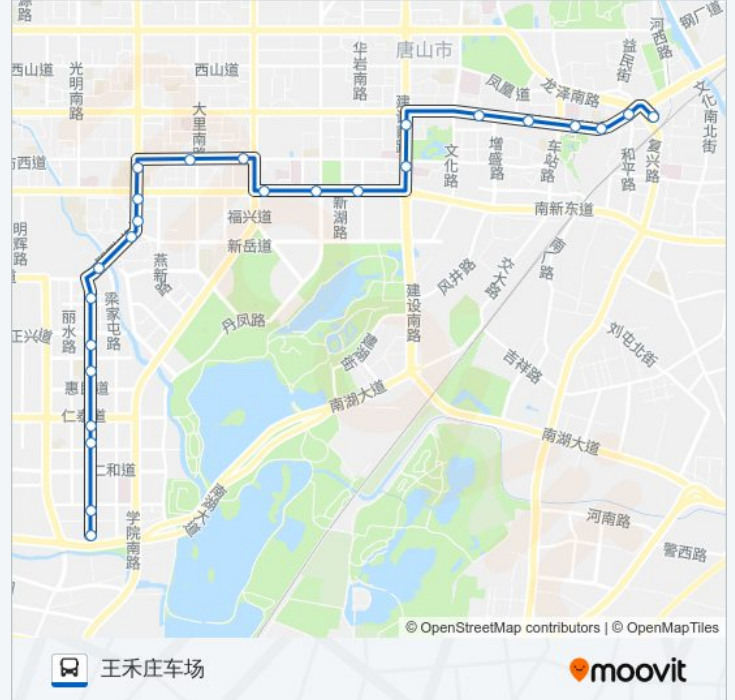

公交54(启新立交桥)共有2条行车路线。工作日的服务时间为：

(1) 启新立交桥: 05:40 - 20:40(2) 王禾庄车场: 05:40 - 20:00

使用Moovit找到公交54路离你最近的站点，以及公交54路下车车的到站时间。

方向: 启新立交桥

25站

[查看时间表](#)

- 王禾庄车场
- 和泰里
- 金恒农贸大世界
- 仁泰北里
- 南湖一幼
- 惠民园小区
- 西电路口
- 果园市场
- 正泰楼
- 福乐园小区
- 友谊路南口
- 国防道友谊路口
- 国防道大里路口
- 双新里
- 嘉元·六合
- 和泓阳光小区
- 截瘫医院
- 南新道口
- 大钊公园
- 世博广场东
- 广场
- 矿务局

公交54路的时间表

往启新立交桥方向的时间表

| | |
|-----|---------------|
| 星期一 | 05:40 - 20:40 |
| 星期二 | 05:40 - 20:40 |
| 星期三 | 05:40 - 20:40 |
| 星期四 | 05:40 - 20:40 |
| 星期五 | 05:40 - 20:40 |
| 星期六 | 05:40 - 20:40 |
| 星期日 | 05:40 - 20:40 |

公交54路的信息

方向: 启新立交桥

站点数量: 25

行车时间: 35分

途经站点:

西电路口

惠民园小区

南湖一幼

仁泰北里

金恒农贸大世界

和泰里

王禾庄车场

你可以在moovitapp.com下载公交54路的PDF时间表和线路图。使用Moovit应用程序查询唐山的实时公交、列车时刻表以及公共交通出行指南。

© 2024 Moovit - 保留所有权利