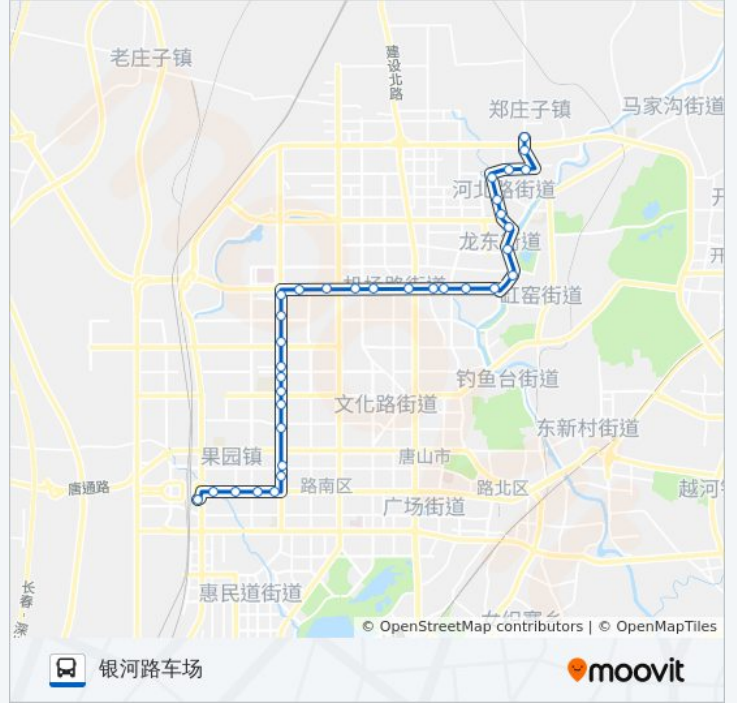

祥丰里

祥荣里

香木林

中国水电首郡

友谊路长宁道口

梧桐大道

梧桐商街

公交56路的时间表

往唐山方向的时间表

星期一	05:20 - 20:00
星期二	05:20 - 20:00
星期三	05:20 - 20:00
星期四	05:20 - 20:00
星期五	05:20 - 20:00
星期六	05:20 - 20:00
星期日	05:20 - 20:00

公交56路的信息

方向: 唐山

站点数量: 34

行车时间: 48 分

途经站点:

曹家口
 鹭港小区北
 鹭港小区
 友谊路兴源道口
 智源里
 人才市场
 四十八号小区
 信息大厦
 美中妇产医院
 冀东油田
 汇达集团
 唐山站

方向: 银河路车场

34 站
[查看时间表](#)

唐山站
 汇达集团
 冀东油田
 美中妇产医院
 信息大厦
 四十八号小区
 人才市场
 智源里
 友谊路兴源道口
 鹭港小区
 鹭港小区北
 曹家口
 梧桐商街
 梧桐大道
 友谊路长宁道口
 中国水电首郡
 香木林

公交56路的时间表

往银河路车场方向的时间表

星期一	06:15 - 20:50
星期二	06:15 - 20:50
星期三	06:15 - 20:50
星期四	06:15 - 20:50
星期五	06:15 - 20:50
星期六	06:15 - 20:50
星期日	06:15 - 20:50

公交56路的信息

方向: 银河路车场
 站点数量: 34
 行车时间: 47 分
 途经站点:

- 祥荣里
- 祥丰里
- 远洋城
- 部西里
- 嘉美广场
- 诚成尚品
- 长宁桥
- 奇楠沉香
- 龙北
- 龙华楼
- 河茵里
- 园丁楼
- 河茵北里
- 三十五中
- 河北小区
- 水机
- 银河路车场

你可以在moovitapp.com下载公交56路的PDF时间表和线路图。使用[Moovit应用程序](#)查询唐山的实时公交、列车时刻表以及公共交通出行指南。