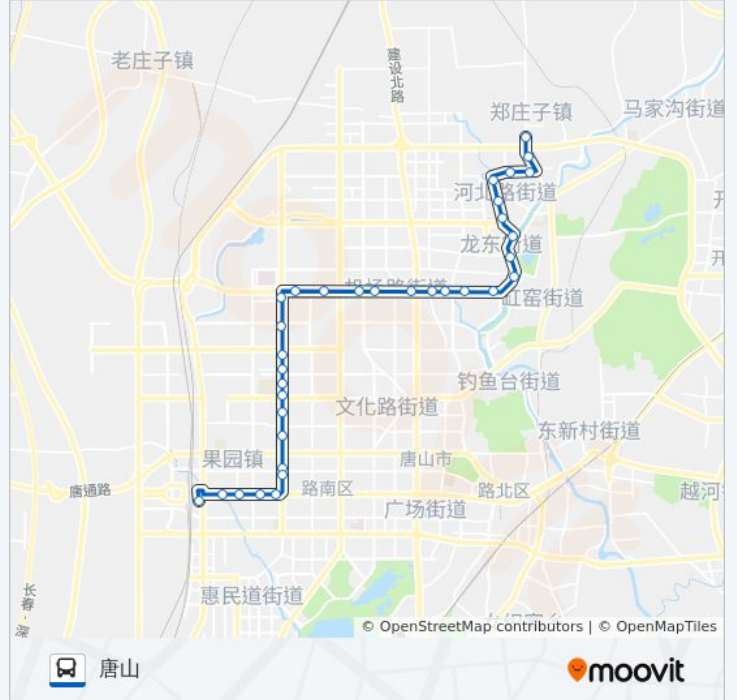

祥丰里

祥荣里

香木林

中国水电首郡

友谊路长宁道口

梧桐大道

梧桐商街

公交56路的时间表

往唐山方向的时间表

星期一	05:20 - 20:00
星期二	05:20 - 20:00
星期三	05:20 - 20:00
星期四	05:20 - 20:00
星期五	05:20 - 20:00
星期六	05:20 - 20:00
星期日	05:20 - 20:00

公交56路的信息

方向: 唐山

站点数量: 34

行车时间: 48 分

途经站点:

曹家口
 鹭港小区北
 鹭港小区
 友谊路兴源道口
 智源里
 人才市场
 四十八号小区
 信息大厦
 美中妇产医院
 冀东油田
 汇达集团
 唐山站

方向: 银河路车场

34 站
[查看时间表](#)

唐山站
 汇达集团
 冀东油田
 美中妇产医院
 信息大厦
 四十八号小区
 人才市场
 智源里
 友谊路兴源道口
 鹭港小区
 鹭港小区北
 曹家口
 梧桐商街
 梧桐大道
 友谊路长宁道口
 中国水电首郡
 香木林

公交56路的时间表

往银河路车场方向的时间表

星期一	06:15 - 20:50
星期二	06:15 - 20:50
星期三	06:15 - 20:50
星期四	06:15 - 20:50
星期五	06:15 - 20:50
星期六	06:15 - 20:50
星期日	06:15 - 20:50

公交56路的信息

方向: 银河路车场
 站点数量: 34
 行车时间: 47 分
 途经站点:

- 祥荣里
- 祥丰里
- 远洋城
- 部西里
- 嘉美广场
- 诚成尚品
- 长宁桥
- 奇楠沉香
- 龙北
- 龙华楼
- 河茵里
- 园丁楼
- 河茵北里
- 三十五中
- 河北小区
- 水机
- 银河路车场

你可以在moovitapp.com下载公交56路的PDF时间表和线路图。使用[Moovit应用程序](#)查询唐山的实时公交、列车时刻表以及公共交通出行指南。