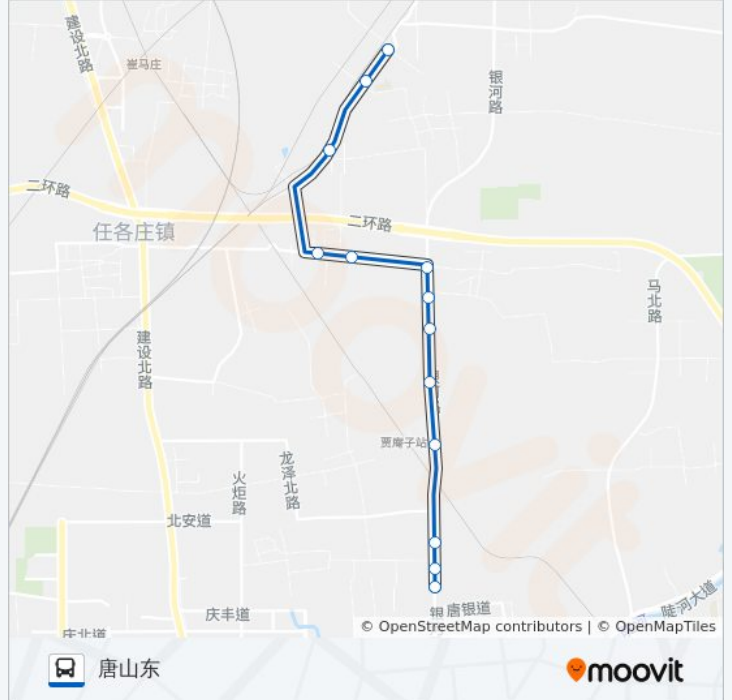

郑庄子

周赵庄东

周赵庄

新房子

育林高中

唐山东站

公交57路的时间表

往唐山东方向的时间表

星期一	05:30 - 19:30
星期二	05:30 - 19:30
星期三	05:30 - 19:30
星期四	05:30 - 19:30
星期五	05:30 - 19:30
星期六	05:30 - 19:30
星期日	05:30 - 19:30

公交57路的信息

方向: 唐山东

站点数量: 13

行车时间: 20分

途经站点:

方向: 银河路车场

13 站

[查看时间表](#)

- 唐山东站
- 育林高中
- 新房子
- 周赵庄
- 周赵庄东
- 郑庄子
- 沥青厂
- 钢材市场
- 泉河头
- 唐钢二炼铁
- 二瓷
- 亚特重工东
- 银河路车场

公交57路的时间表

往银河路车场方向的时间表

星期一	05:30 - 19:30
星期二	05:30 - 19:30
星期三	05:30 - 19:30
星期四	05:30 - 19:30
星期五	05:30 - 19:30
星期六	05:30 - 19:30
星期日	05:30 - 19:30

公交57路的信息

方向: 银河路车场

站点数量: 13

行车时间: 20 分

途经站点:

你可以在moovitapp.com下载公交57路的PDF时间表和线路图。使用[Moovit应用程序](#)查询唐山的实时公交、列车时刻表以及公共交通出行指南。

[关于Moovit](#) · [MaaS解决方案](#) · [城市列表](#) · [Moovit社区](#)

© 2023 Moovit - 版权所有