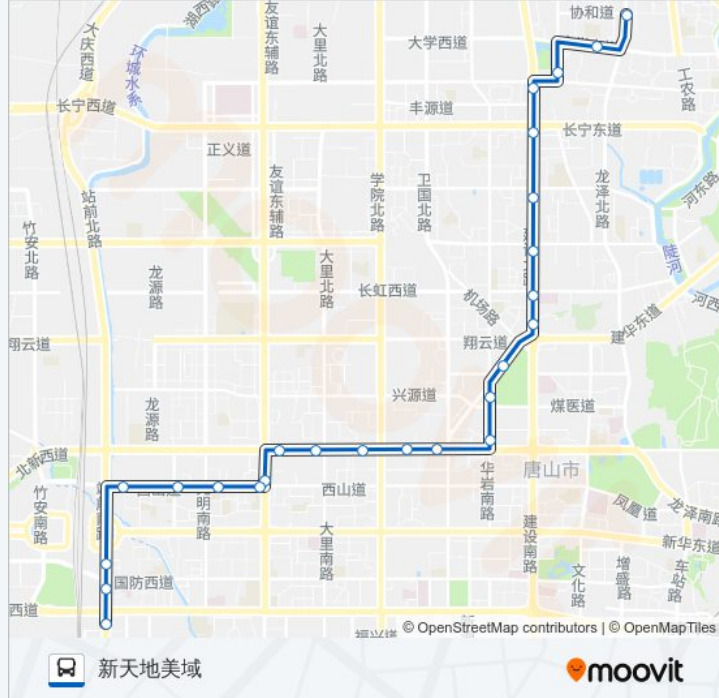

[查看时间表](#)

公交二公司
新天地美域
国防道口
唐山站
汽车站西站
河北能源学院
环保局
建工中专
中信北新道支行
北新道大里路口
交警支队
昌乐花苑
凤城国贸
红十字妇产医院
体育场
体育场北门
供电局
宾馆
第三空间综合体
中信建北支行
远洋城
国际会展中心

公交59路的时间表

往同伟酒业方向的时间表

星期一	05:40 - 20:00
星期二	05:40 - 20:00
星期三	05:40 - 20:00
星期四	05:40 - 20:00
星期五	05:40 - 20:00
星期六	05:40 - 20:00
星期日	05:40 - 20:00

公交59路的信息

方向: 同伟酒业

站点数量: 27

行车时间: 39 分

途经站点:

现代花苑

国泰公寓

惠安楼

红十字妇产医院

凤城国贸

昌乐花苑

交警支队

北新道大里路口

中信北新道支行

人才市场

公交59路的时间表

往新天地美域方向的时间表

星期一	05:40 - 20:00
星期二	05:40 - 20:00
星期三	05:40 - 20:00
星期四	05:40 - 20:00
星期五	05:40 - 20:00
星期六	05:40 - 20:00
星期日	05:40 - 20:00

公交59路的信息

方向: 新天地美域

站点数量: 25

行车时间: 36 分

途经站点:

西山道友谊路口
五十四中学
公路技校
能源学院南门
唐山站
国防道口
公交二公司