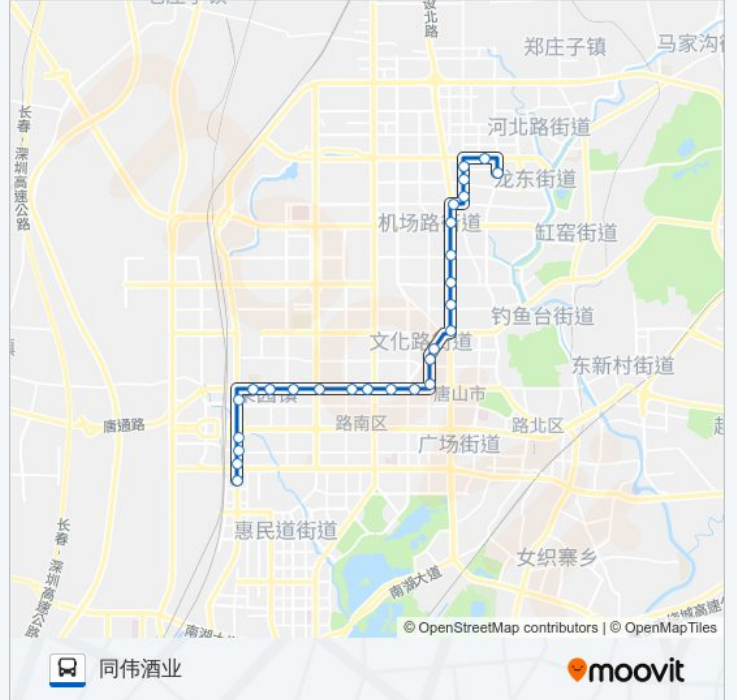

[查看时间表](#)

公交二公司
新天地美域
国防道口
唐山站
汽车站西站
河北能源学院
环保局
建工中专
中信北新道支行
北新道大里路口
交警支队
昌乐花苑
凤城国贸
红十字妇产医院
体育场
体育场北门
供电局
宾馆
第三空间综合体
中信建北支行
远洋城
国际会展中心

公交59路的时间表

往同伟酒业方向的时间表

星期一	05:40 - 20:00
星期二	05:40 - 20:00
星期三	05:40 - 20:00
星期四	05:40 - 20:00
星期五	05:40 - 20:00
星期六	05:40 - 20:00
星期日	05:40 - 20:00

公交59路的信息

方向: 同伟酒业

站点数量: 27

行车时间: 39 分

途经站点:

现代花苑

国泰公寓

惠安楼

都市花园

同伟酒业

方向: 新天地美域

25 站

[查看时间表](#)

益民园

龙泉中学

现代花苑

红十字妇产医院

凤城国贸

昌乐花苑

交警支队

北新道大里路口

中信北新道支行

人才市场

公交59路的时间表