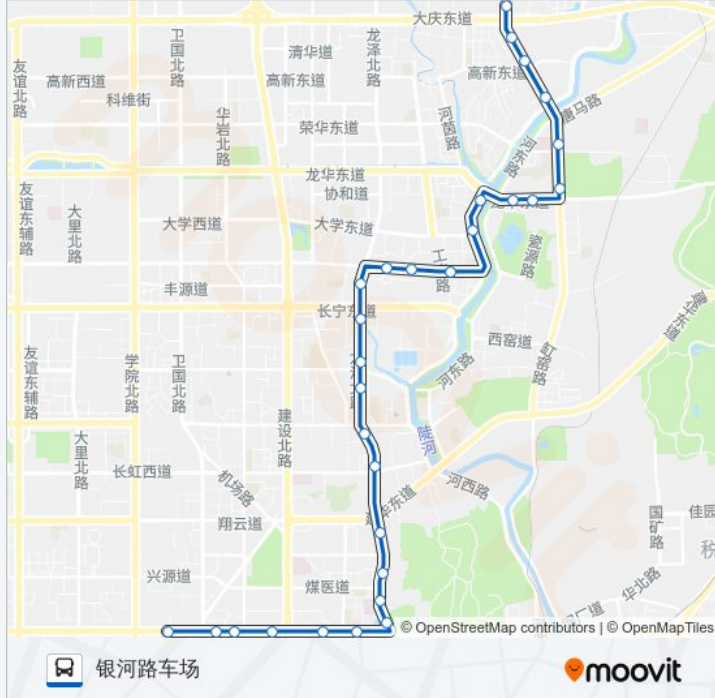

### 公交62路的信息

方向: 银河路车场

站点数量: 29

行车时间: 37 分

途经站点:

龙南  
龙北  
龙华楼  
陶瓷文化园区  
七十七号小区  
东窑  
锅炉厂  
海格雷瓷厂  
河北小区  
水机  
银河路车场

你可以在moovitapp.com下载公交62路的PDF时间表和线路图。使用[Moovit应用程序](#)查询唐山的实时公交、列车时刻表以及公共交通出行指南。

[关于Moovit](#) · [MaaS解决方案](#) · [城市列表](#) · [Moovit社区](#)

© 2024 Moovit - 保留所有权利