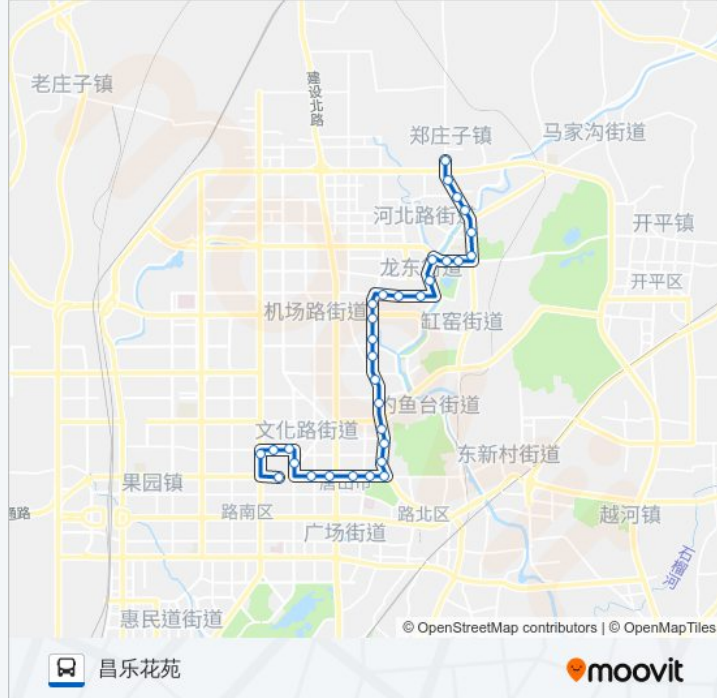

### 公交62路的信息

方向: 昌乐花苑

站点数量: 32

行车时间: 42 分

途经站点:

西北井

凤凰山公园

二十四号小区

城管局

红十字妇产医院

健康楼

兴源道口

凤凰园小区

五洲黄金大厦

昌乐花苑

### 方向: 银河路车场

29 站

[查看时间表](#)

昌乐花苑

凤城国贸

红十字妇产医院

城管局

二十四号小区

### 公交62路的信息

方向: 银河路车场

站点数量: 29

行车时间: 37 分

途经站点:

龙南  
龙北  
龙华楼  
陶瓷文化园区  
七十七号小区  
东窑  
锅炉厂  
海格雷瓷厂  
河北小区  
水机  
银河路车场

你可以在moovitapp.com下载公交62路的PDF时间表和线路图。使用[Moovit应用程序](#)查询唐山的实时公交、列车时刻表以及公共交通出行指南。

[关于Moovit](#) · [MaaS解决方案](#) · [城市列表](#) · [Moovit社区](#)