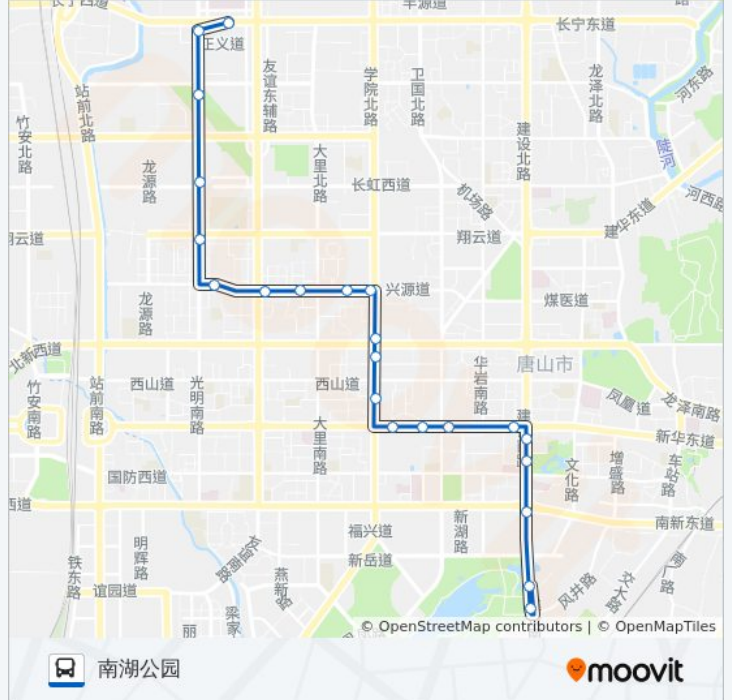

[查看时间表](#)

市地税局
光明路长宁道口
石油家园
曹家口村
鹭港小区
凤凰世嘉
德源里
交通局
天道茶城分店
五洲黄金大厦
交警支队
学院路国安街口
军安里
学院路口
理工大学
唐人医药
世博广场
世博广场东
大钊公园
南新道口
唐山植物园
南湖公园

公交64路的时间表

往南湖公园方向的时间表

星期一	06:30 - 17:30
星期二	06:30 - 17:30
星期三	06:30 - 17:30
星期四	06:30 - 17:30
星期五	06:30 - 17:30
星期六	06:30 - 17:30
星期日	06:30 - 17:30

公交64路的信息

方向: 南湖公园

站点数量: 22

行车时间: 31 分

途经站点:

方向: 市地税局

21 站

[查看时间表](#)

- 南湖公园
- 南新道口
- 大钊公园
- 世博广场东
- 世博广场
- 唐人医药
- 理工大学
- 学院路口
- 军安里
- 学院路国安街口
- 交警支队
- 五洲黄金大厦
- 宝珠家具
- 交通局
- 德源里
- 凤凰世嘉
- 鹭港小区
- 曹家口村

公交64路的时间表

往市地税局方向的时间表

星期一	06:00 - 19:00
星期二	06:00 - 19:00
星期三	06:00 - 19:00
星期四	06:00 - 19:00
星期五	06:00 - 19:00
星期六	06:00 - 19:00
星期日	06:00 - 19:00

公交64路的信息

方向: 市地税局

站点数量: 21

行车时间: 31 分

途经站点:

石油家园

光明路长宁道口

市地税局