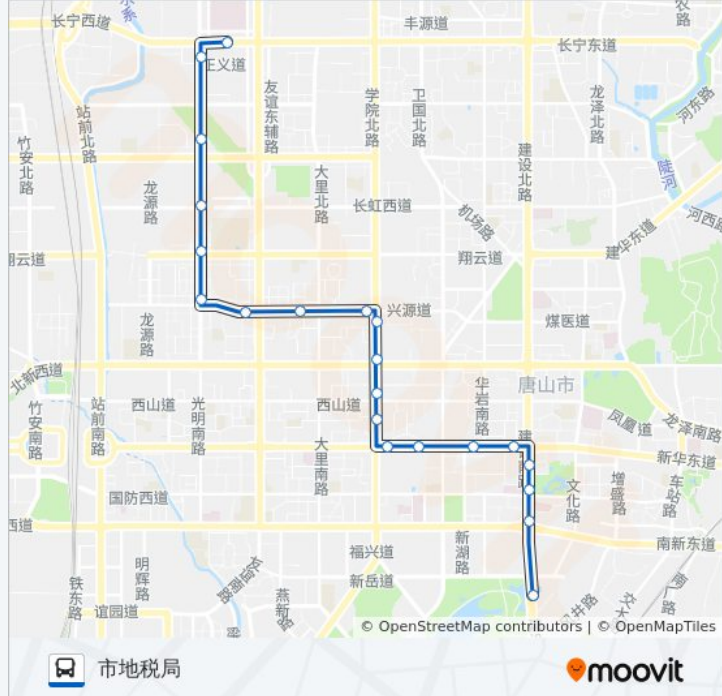

公交64路的信息

方向: 南湖公园

站点数量: 22

行车时间: 31 分

途经站点:

方向: 市地税局

21 站

[查看时间表](#)

- 南湖公园
- 南新道口
- 大钊公园
- 世博广场东
- 世博广场
- 唐人医药
- 理工大学
- 学院路口
- 军安里
- 学院路国安街口
- 交警支队
- 五洲黄金大厦
- 宝珠家具
- 交通局
- 德源里
- 凤凰世嘉
- 鹭港小区
- 曹家口村

公交64路的时间表

往市地税局方向的时间表

星期一	06:00 - 19:00
星期二	06:00 - 19:00
星期三	06:00 - 19:00
星期四	06:00 - 19:00
星期五	06:00 - 19:00
星期六	06:00 - 19:00
星期日	06:00 - 19:00

公交64路的信息

方向: 市地税局

站点数量: 21

行车时间: 31 分

途经站点:

石油家园

光明路长宁道口

市地税局

你可以在moovitapp.com下载公交64路的PDF时间表和线路图。使用[Moovit应用程序](#)查询唐山的实时公交、列车时刻表以及公共交通出行指南。

[关于Moovit](#) · [MaaS解决方案](#) · [城市列表](#) · [Moovit社区](#)

© 2023 Moovit - 版权所有

查看实时到站时间