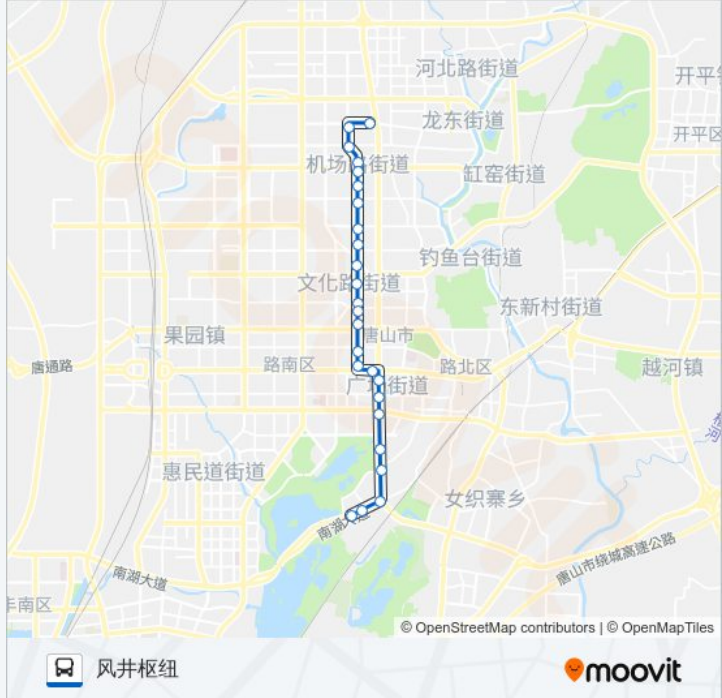

世博广场东

公交66路的时间表

往风井枢纽方向的时间表

星期一	05:40 - 20:40
星期二	05:40 - 20:40
星期三	05:40 - 20:40
星期四	05:40 - 20:40
星期五	05:40 - 20:40
星期六	05:40 - 20:40
星期日	05:40 - 20:40

公交66路的信息

方向: 风井枢纽

站点数量: 25

行车时间: 30 分

途经站点:

大钊公园

南新道口

南湖公园

唐山植物园

岳各庄街口

唐山矿风井

风井枢纽站

你可以在moovitapp.com下载公交666路的PDF时间表和线路图。使用[Moovit应用程序](#)查询唐山的实时公交、列车时刻表以及公共交通出行指南。

[关于Moovit](#) · [MaaS解决方案](#) · [城市列表](#) · [Moovit社区](#)

© 2024 Moovit - 保留所有权利

查看实时到站时间