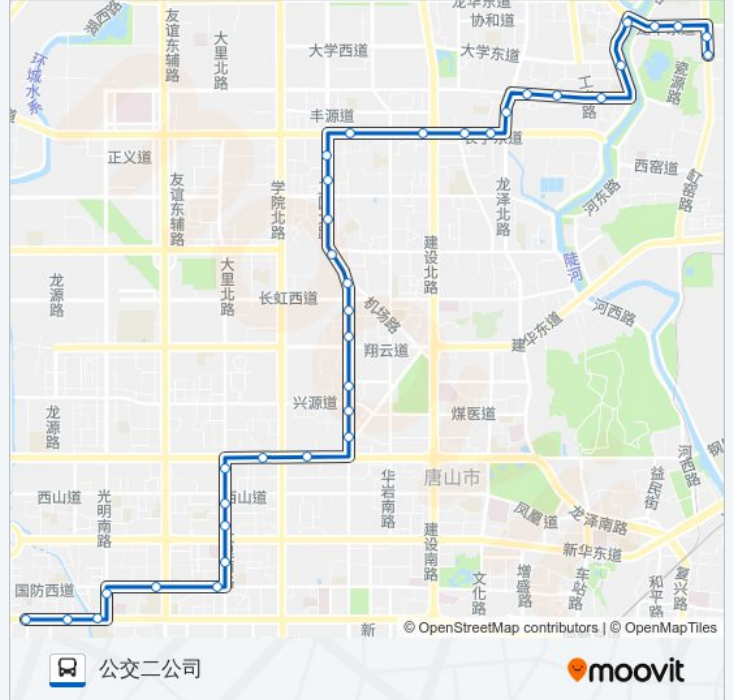

方向: 公交二公司

站点数量: 36

行车时间: 45 分

途经站点:

兴源道口

健康楼

昌乐花苑

交警支队

丽景琴园

京城皮肤医院

铁路楼

立新东楼

国防道大里路口

国防道友谊路口

河沿庄

南新道光明路口

青龙河桥

公交二公司

方向: 弯道山家居总汇

36 站

[查看时间表](#)

公交二公司

青龙河桥

南新道光明路口

河沿庄

国防道友谊路口

立新东楼

铁路楼

京城皮肤病医院

丽景琴园

北新道大里路口

交警支队