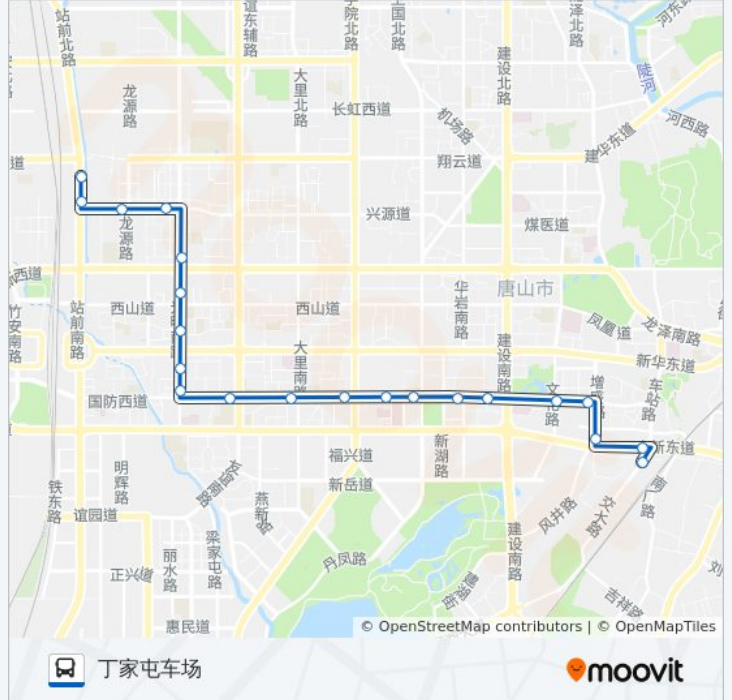

烈士陵园

二五五医院

双新里

国防道大里路口

国防道友谊路口

河沿庄

职业技术学院

光明东里

星期一	06:00 - 20:00
星期二	06:00 - 20:00
星期三	06:00 - 20:00
星期四	06:00 - 20:00
星期五	06:00 - 20:00
星期六	06:00 - 20:00
星期日	06:00 - 20:00

公交69路的信息

方向: 丁家屯车场

站点数量: 21

行车时间: 29 分

途经站点:

方向: 唐山南

20 站

[查看时间表](#)

- 丁家屯车场
- 兴源道西口
- 陈家屯
- 凤凰世嘉
- 繁荣花园
- 光明东里
- 职业技术学院
- 河沿庄
- 国防道友谊路口
- 国防道大里路口
- 双新里
- 二五五医院
- 烈士陵园
- 国防道华岩路口
- 大钊公园
- 新天地购物乐园
- 增盛路
- 果品批发市场

公交69路的时间表

往唐山南方向的时间表

星期一	05:40 - 20:00
星期二	05:40 - 20:00
星期三	05:40 - 20:00
星期四	05:40 - 20:00
星期五	05:40 - 20:00
星期六	05:40 - 20:00
星期日	05:40 - 20:00

公交69路的信息

方向: 唐山南

站点数量: 20

行车时间: 29 分

途经站点:

车站路口(临时站)

唐山南站

你可以在moovitapp.com下载公交69路的PDF时间表和线路图。使用[Moovit应用程序](#)查询唐山的实时公交、列车时刻表以及公共交通出行指南。