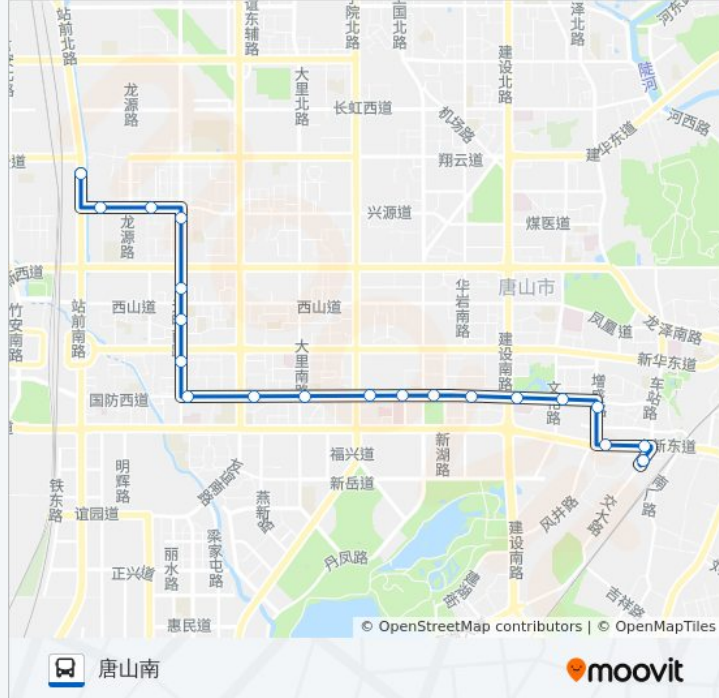

🚏 69路

丁家屯车场

以网页模式查看

公交69(丁家屯车场)共有2条行车路线。工作日的服务时间为：

(1) 丁家屯车场: 06:00 - 20:00 (2) 唐山南: 05:40 - 20:00

使用Moovit找到公交69路离你最近的站点，以及公交69路下车班的到站时间。

方向: 丁家屯车场

21 站

星期一	06:00 - 20:00
星期二	06:00 - 20:00
星期三	06:00 - 20:00
星期四	06:00 - 20:00
星期五	06:00 - 20:00
星期六	06:00 - 20:00
星期日	06:00 - 20:00

公交69路的信息

方向: 丁家屯车场

站点数量: 21

行车时间: 29 分

途经站点:

方向: 唐山南

20 站

[查看时间表](#)

- 丁家屯车场
- 兴源道西口
- 陈家屯
- 凤凰世嘉
- 繁荣花园
- 光明东里
- 职业技术学院
- 河沿庄
- 国防道友谊路口
- 国防道大里路口
- 双新里
- 二五五医院
- 烈士陵园
- 国防道华岩路口
- 大钊公园
- 新天地购物乐园
- 增盛路
- 果品批发市场

公交69路的时间表

往唐山南方向的时间表

星期一	05:40 - 20:00
星期二	05:40 - 20:00
星期三	05:40 - 20:00
星期四	05:40 - 20:00
星期五	05:40 - 20:00
星期六	05:40 - 20:00
星期日	05:40 - 20:00

公交69路的信息

方向: 唐山南

站点数量: 20

行车时间: 29 分

途经站点:

车站路口(临时站)

唐山南站

你可以在moovitapp.com下载公交69路的PDF时间表和线路图。使用[Moovit应用程序](#)查询唐山的实时公交、列车时刻表以及公共交通出行指南。