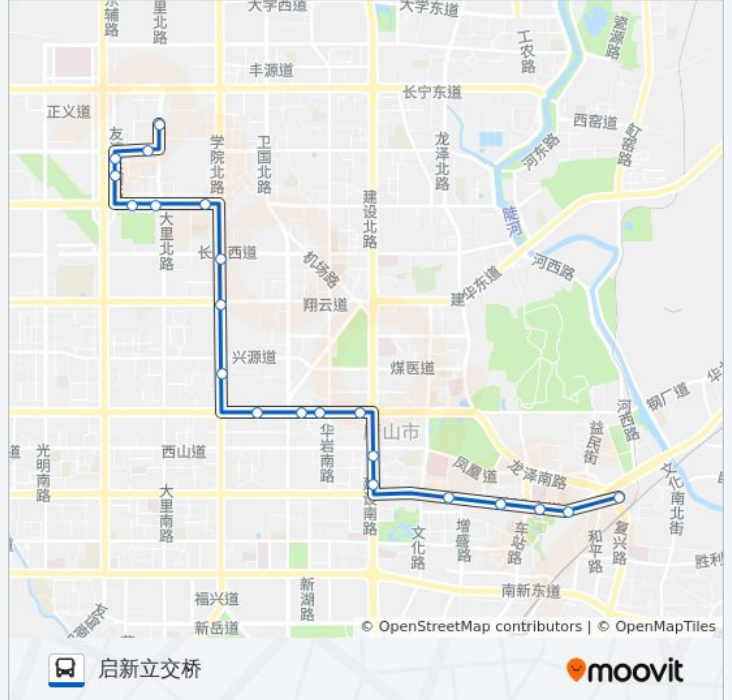

[查看时间表](#)

蓝天家园  
裕华道大里路口  
友谊东辅路  
梧桐府  
梧桐苑  
雅颂居  
朝阳道学院路口  
长虹道学院路口  
翔云道学院路口  
五洲黄金大厦  
昌乐花苑  
凤城国贸  
红十字妇产医院  
城管局  
市政府  
百货大楼  
广场  
矿务局  
路北区委区政府  
建国路  
启新立交桥

**公交78路的时间表**

往启新立交桥方向的时间表

星期一	06:20 - 20:40
星期二	06:20 - 20:40
星期三	06:20 - 20:40
星期四	06:20 - 20:40
星期五	06:20 - 20:40
星期六	06:20 - 20:40
星期日	06:20 - 20:40

**公交78路的信息**

**方向:** 启新立交桥

**站点数量:** 21

**行车时间:** 30 分

**途经站点:**

## 方向: 蓝天家园

24 站

[查看时间表](#)

- 启新立交桥
- 乔屯楼
- 建国路
- 路北区委区政府
- 矿务局
- 广场
- 百货大楼
- 市政府
- 城管局
- 红十字妇产医院
- 凤城国贸
- 昌乐花苑
- 交警支队
- 五洲黄金大厦
- 翔云道学院路口
- 长虹道学院路口
- 朝阳道学院路口
- 雅颂居

## 公交78路的信息

方向: 蓝天家园

站点数量: 24

行车时间: 33 分

途经站点:

梧桐苑

梧桐府

友谊东辅路