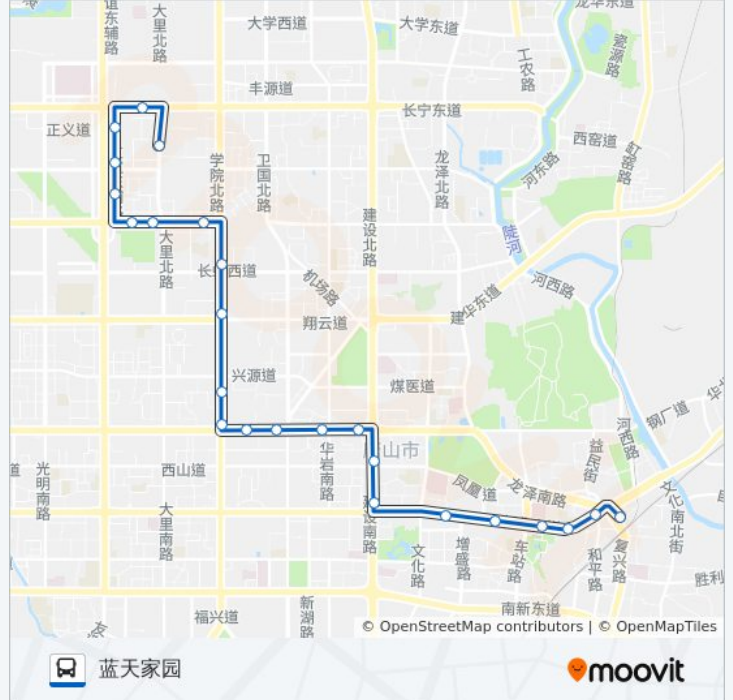

## 方向: 蓝天家园

24 站

[查看时间表](#)

- 启新立交桥
- 乔屯楼
- 建国路
- 路北区委区政府
- 矿务局
- 广场
- 百货大楼
- 市政府
- 城管局
- 红十字妇产医院
- 凤城国贸
- 昌乐花苑
- 交警支队
- 五洲黄金大厦
- 翔云道学院路口
- 长虹道学院路口
- 朝阳道学院路口
- 雅颂居

## 公交78路的时间表

往蓝天家园方向的时间表

星期一	05:40 - 20:00
星期二	05:40 - 20:00
星期三	05:40 - 20:00
星期四	05:40 - 20:00
星期五	05:40 - 20:00
星期六	05:40 - 20:00
星期日	05:40 - 20:00

## 公交78路的信息

方向: 蓝天家园

站点数量: 24

行车时间: 33 分

途经站点:

梧桐苑

梧桐府

友谊东辅路

友谊东辅路北口

中国水电首郡

蓝天家园

你可以在moovitapp.com下载公交78路的PDF时间表和线路图。使用[Moovit应用程序](#)查询唐山的实时公交、列车时刻表以及公共交通出行指南。

[关于Moovit](#) · [MaaS解决方案](#) · [城市列表](#) · [Moovit社区](#)

© 2023 Moovit - 版权所有