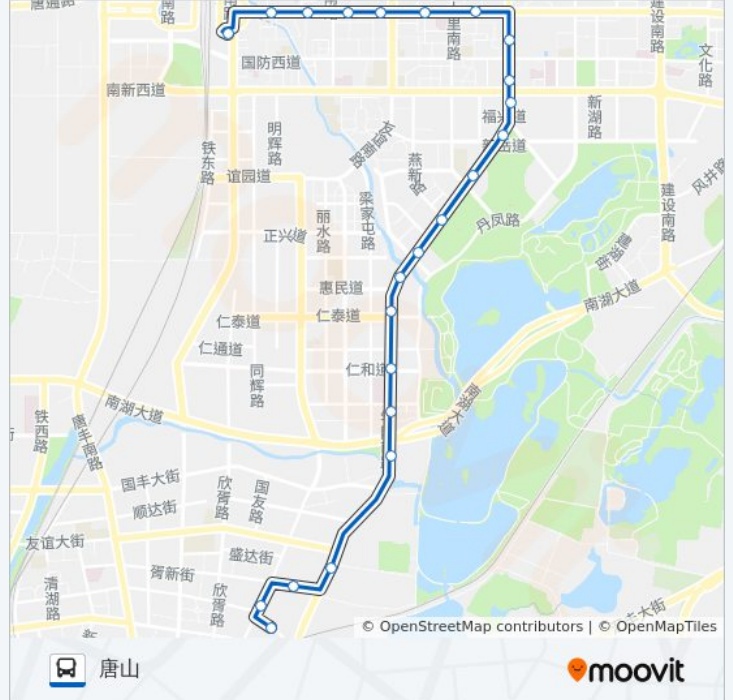

[查看时间表](#)

- 唐山站
- 汇达集团
- 冀东油田
- 美中妇产医院
- 信息大厦
- 赵庄小区
- 京唐医院
- 赵庄楼
- 双新里
- 嘉元六合
- 岳各庄
- 新艾庄
- 郑各庄
- 青龙河桥
- 东小艾庄
- 刘家过道
- 凤凰台
- 唐胥路口
- 马庄
- 四王庄
- 胥新街东口
- 鎏金花园

公交84路的时间表

往丰南汽车方向的时间表

星期一	05:40 - 19:00
星期二	05:40 - 19:00
星期三	05:40 - 19:00
星期四	05:40 - 19:00
星期五	05:40 - 19:00
星期六	05:40 - 19:00
星期日	05:40 - 19:00

[查看时间表](#)

- 丰南汽车站
- 鎏金花园
- 胥新街东口
- 四王庄(临时站)
- 马庄(临时站)
- 唐胥路口
- 凤凰台
- 刘家过道
- 东小艾庄
- 青龙河桥
- 郑各庄
- 新艾庄
- 岳各庄
- 嘉元六合
- 双新里
- 赵庄楼
- 京唐医院
- 赵庄小区

公交84路的时间表

往唐山方向的时间表

星期一	05:40 - 19:00
星期二	05:40 - 19:00
星期三	05:40 - 19:00
星期四	05:40 - 19:00
星期五	05:40 - 19:00
星期六	05:40 - 19:00
星期日	05:40 - 19:00

公交84路的信息

方向: 唐山

站点数量: 23

行车时间: 34 分

途经站点:

信息大厦

美中妇产医院

冀东油田

汇达集团

唐山站

你可以在moovitapp.com下载公交84路的PDF时间表和线路图。使用[Moovit应用程序](#)查询唐山的实时公交、列车时刻表以及公共交通出行指南。

[关于Moovit](#) · [MaaS解决方案](#) · [城市列表](#) · [Moovit社区](#)

© 2024 Moovit - 保留所有权利

查看实时到站时间