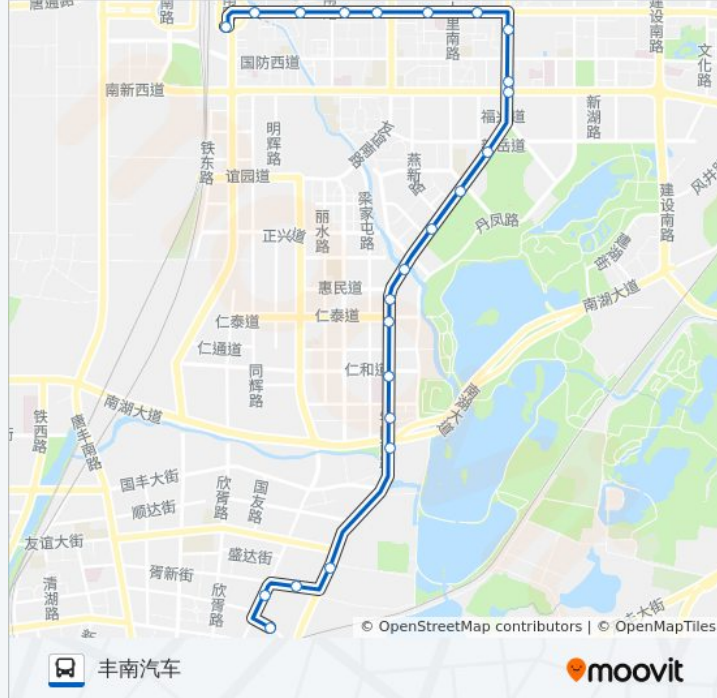

[查看时间表](#)

- 唐山站
- 汇达集团
- 冀东油田
- 美中妇产医院
- 信息大厦
- 赵庄小区
- 京唐医院
- 赵庄楼
- 双新里
- 嘉元六合
- 岳各庄
- 新艾庄
- 郑各庄
- 青龙河桥
- 东小艾庄
- 刘家过道
- 凤凰台
- 唐胥路口
- 马庄
- 四王庄
- 胥新街东口
- 鎏金花园

公交84路的时间表

往丰南汽车方向的时间表

星期一	05:40 - 19:00
星期二	05:40 - 19:00
星期三	05:40 - 19:00
星期四	05:40 - 19:00
星期五	05:40 - 19:00
星期六	05:40 - 19:00
星期日	05:40 - 19:00

公交84路的信息

方向: 丰南汽车

站点数量: 23

行车时间: 33 分

途经站点:

丰南汽车站

方向: 唐山

23 站

[查看时间表](#)

- 丰南汽车站
- 鎏金花园
- 胥新街东口
- 四王庄(临时站)
- 马庄(临时站)
- 唐胥路口
- 凤凰台
- 刘家过道
- 东小艾庄
- 青龙河桥
- 郑各庄
- 新艾庄
- 岳各庄
- 嘉元六合
- 双新里
- 赵庄楼
- 京唐医院
- 赵庄小区

公交84路的时间表

往唐山方向的时间表

星期一	05:40 - 19:00
星期二	05:40 - 19:00
星期三	05:40 - 19:00
星期四	05:40 - 19:00
星期五	05:40 - 19:00
星期六	05:40 - 19:00
星期日	05:40 - 19:00

公交84路的信息

方向: 唐山

站点数量: 23

行车时间: 34 分

途经站点:

信息大厦

美中妇产医院

冀东油田